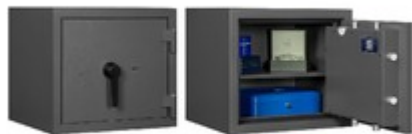

ATB CERO - CERO 20

Inbraakwerend klasse 0

Buitenmaten (mm) H: 800

Buitenmaten (mm) B: 600
Buitenmaten (mm) D: 500
Binnenmaten (mm) H: 735
Binnenmaten (mm) B: 528
Binnenmaten (mm) D: 365
Volume (l): 141
Gewicht (kg): 230
Inbraakwerend klasse: 0
Brandwerend: 30P
Legborden: 2

Accessoires

Standaard accessoires:

- Legbord

Optionele accessoires:

- Legbord
- Sokkel

Sloten

Slot 1:

- Dubbelbaard sleutelslot
- Mechanisch codeslot
- Secu Selo A
- BasicLine
- Kaba-Mas Auditcon II
- Kaba-Mauer code combi B30
- Kaba SL 525
- Kaba SL 527
- Kaba SL 528
- Kaba Paxos Advance

*

Slot 2:

- BasicLine
- Kaba-Mas Auditcon II
- Kaba SL 525
- Kaba SL 527
- Kaba SL 528
- Kaba Paxos Advance

*