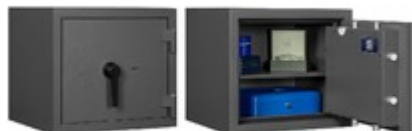

ATB CERO - CERO 20

Inbraakwerend klasse 0

Buitenmaten (mm) H: 800

Buitenmaten (mm) B: 600
Buitenmaten (mm) D: 500
Binnenmaten (mm) H: 735
Binnenmaten (mm) B: 528
Binnenmaten (mm) D: 365
Volume (l): 141
Gewicht (kg): 230
Inbraakwerend klasse: 0
Brandwerend: 30P
Legborden: 2

Accessoires

Standaard accessoires:

- Legbord

Optionele accessoires:

- Legbord
- Sokkel

Sloten

Slot 1:

- Dubbelbaard sleutelslot
- Mechanisch codeslot
- Secu Selo A
- BasicLine
- Kaba-Mas Auditcon II
- Kaba-Mauer code combi B30
- Kaba SL 525
- Kaba SL 527
- Kaba SL 528
- Kaba Paxos Advance

*

Slot 2:

- BasicLine
- Kaba-Mas Auditcon II
- Kaba SL 525
- Kaba SL 527
- Kaba SL 528
- Kaba Paxos Advance

*