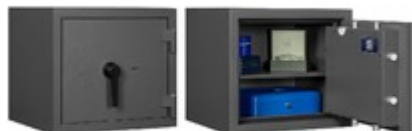

ATB CERO - CERO 1

Inbraakwerend klasse 0

Buitenmaten (mm) H: 435

Buitenmaten (mm) B: 490

Buitenmaten (mm) D: 430

Binnenmaten (mm) H: 370

Binnenmaten (mm) B: 418

Binnenmaten (mm) D: 295

Volume (l): 45

Gewicht (kg): 118

Inbraakwerend klasse: 0

Brandwerend: 30P

Legborden: 1

Accessoires

Standaard accessoires:

- Legbord

Optionele accessoires:

- Legbord
- Sokkel

Sloten

Slot 1:

- Dubbelbaard sleutelslot
- Mechanisch codeslot
- Secu Selo A
- BasicLine
- Kaba-Mas Auditcon II
- Kaba-Mauer code combi B30
- Kaba SL 525
- Kaba SL 527
- Kaba SL 528
- Kaba Paxos Advance

*

Slot 2:

- Mechanisch codeslot
- Secu Selo A
- BasicLine
- Kaba-Mas Auditcon II
- Kaba-Mauer code combi B30
- Kaba SL 525