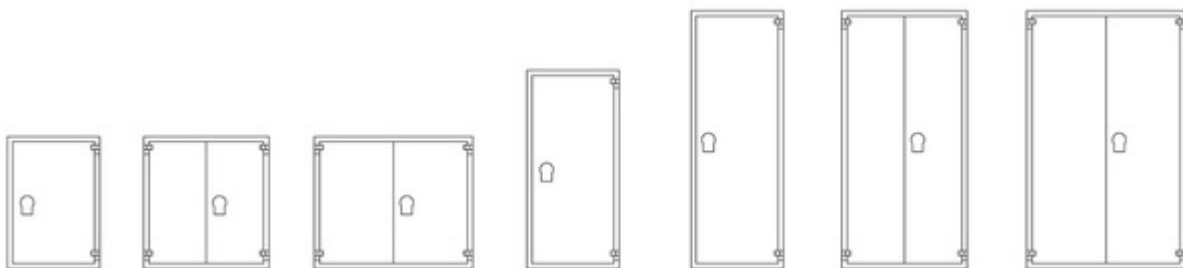

Alle documentensafes worden standaard met een aantal legborden geleverd. Daarnaast zijn er verschillende accessoires verkrijgbaar zodat de safes volledig aan uw wensen voldoen.

Brandwerend 30 min voor papier

Sistec TSF

**Inbraakwerend klasse S2 Brandwerend 30P**

Model	Buitenmaten (mm)			Binnenmaten (mm)			Volume (l)	Gewicht (kg)	Legborden
	H	B	D	H	B	D			
TSF 1007	1000	700	550	750	520	390	152 l	170 kg	2
TSF 1009	1000	950	550	750	770	390	225 l	182 kg	2
TSF 1012	1000	1200	550	750	1020	390	298 l	230 kg	2
TSF 1507	1500	700	550	1250	520	390	253 l	250 kg	3
TSF 1907	1950	700	550	1700	520	390	344 l	335 kg	4
TSF 1909	1950	950	550	1700	770	390	510 l	356 kg	4
TSF 1912	1950	1200	550	1700	1020	390	676 l	430 kg	4