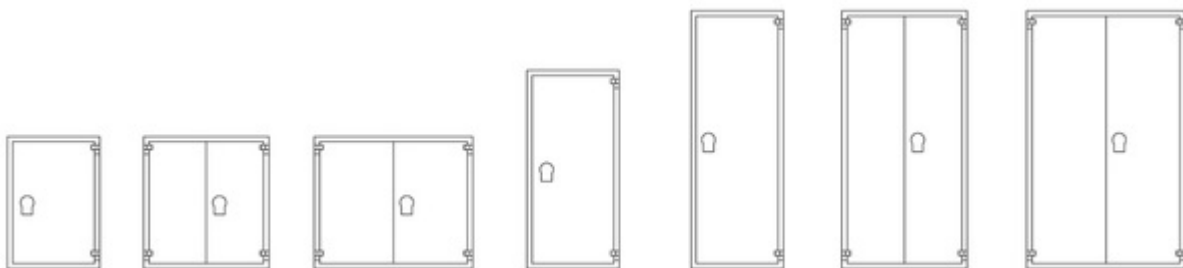

Alle documentensafes worden standaard met een aantal legborden geleverd. Daarnaast zijn er verschillende accessoires verkrijgbaar zodat de safes volledig aan uw wensen voldoen.

Brandwerend 30 min voor papier

Sistec TSF

Inbraakwerend klasse S2 Brandwerend 30P

Model	Buitenmaten (mm)			Binnenmaten (mm)			Volume (l)	Gewicht (kg)	Legborden
	H	B	D	H	B	D			
TSF 1007	1000	700	550	750	520	390	152 l	170 kg	2
TSF 1009	1000	950	550	750	770	390	225 l	182 kg	2
TSF 1012	1000	1200	550	750	1020	390	298 l	230 kg	2
TSF 1507	1500	700	550	1250	520	390	253 l	250 kg	3
TSF 1907	1950	700	550	1700	520	390	344 l	335 kg	4
TSF 1909	1950	950	550	1700	770	390	510 l	356 kg	4
TSF 1912	1950	1200	550	1700	1020	390	676 l	430 kg	4