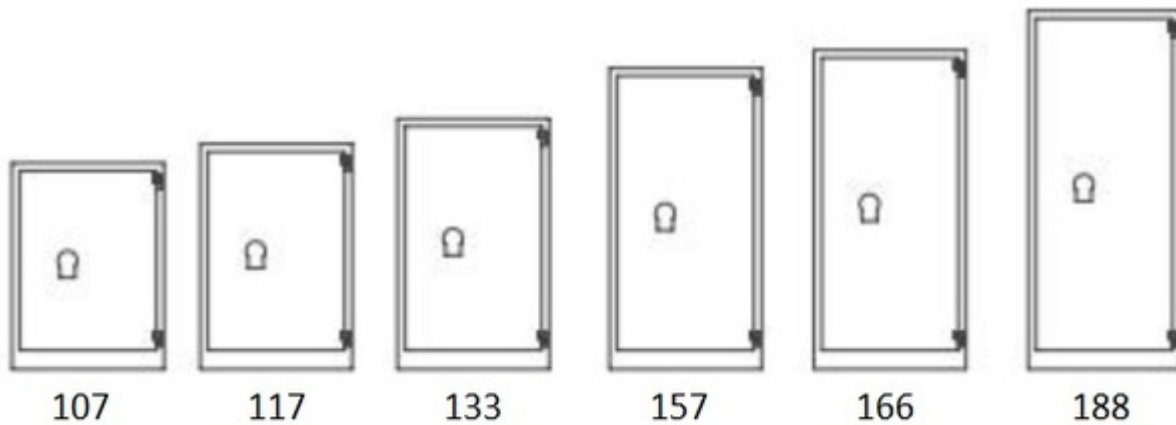

Modellen

Sistec SDS SPS

Inbraakwerend klasse 1 Brandwerend 60P

Model	Buitenmaten (mm)			Binnenmaten (mm)			Volume (l)	Gewicht (kg)	Legborden
	H	B	D	H	B	D			
SPS 107	1077	794	585	786	637	351	168 l	303 kg	1
SPS 117	1177	794	584	886	637	351	198 l	370 kg	1
SPS 133	1309	794	584	1018	637	351	241 l	404 kg	2
SPS 157	1573	794	585	1282	637	351	292 l	493 kg	2
SPS 166	1667	794	584	1376	637	351	313 l	528 kg	3
SPS 188	1873	794	584	1582	637	351	429 l	564 kg	3

Inbraakwerend klasse 1 Brandwerend 120P

Model	Buitenmaten (mm)			Binnenmaten (mm)			Volume (l)	Gewicht (kg)	Legborden
	H	B	D	H	B	D			
SDS 107	1077	794	599	786	637	351	168 l	311 kg	1
SDS 117	1177	794	599	886	637	351	198 l	380 kg	1
SDS 133	1309	794	599	1018	637	351	241 l	414 kg	2
SDS 157	1573	794	599	1282	637	351	292 l	505 kg	2
SDS 166	1667	794	599	1376	637	351	313 l	540 kg	0
SDS 188	1873	794	599	1582	637	351	429 l	615 kg	3