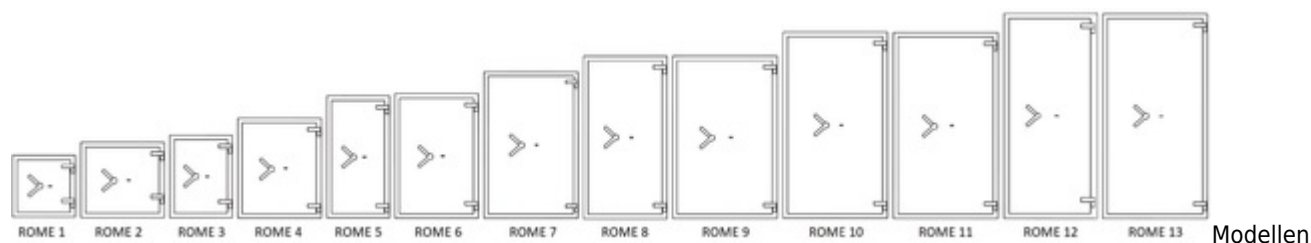

Salvus Rome

De **Salvus Rome kluis** is een goedkope **brand en inbraakwerende kluis** in de klasse 3, deze **koffer** is eveneens brandwerend getest 30 minuten brandwerend voor papier.

De **salvus Rome 1 kluis** is de kleinste en lichtste klasse 3 **kluis** uit ons gamma.

Brandwerend 30 min voor papier

Inbraakwerend Klasse 3

Indicatie waardeberging klasse 3: € 45 000 contant geld of € 90 000 kostbaarheden

- Getest en gecertificeerd door ECB.S conform de Europese norm EN 1143-1 in de Grade III
- Brandwerend getest 30 minuten voor papier volgens EN 15659 LFS 30P
- Meerwandige constructie van wanden en deur.
- Driezijdige vergrendeling doormiddel van RVS stalen schoten.
- Inhaakprofiel aan scharnierzijde
- Standaard uitgerust met dubbelbaard sleutelslot
- legborden verstelbaar in hoogte
- Verankeringsgaten voorzien in rug en bodem
- Kleur: antracietgrijs RAL7024

Salvus Rome Kluisen

Modellen

Inbraakwerend klasse 3 Brandwerend 30P

Model	Buitenmaten (mm)			Binnenmaten (mm)			Volume (l)	Gewicht (kg)	Legborden
	H	B	D	H	B	D			

Model	Buitenmaten (mm)			Binnenmaten (mm)			Volume (l)	Gewicht (kg)	Legborden
Rome 1	500	510	510	373	395	327	48 l	228 kg	1
Rome 2	610	680	510	483	565	327	104 l	309 kg	1
Rome 3	670	510	510	544	395	327	70 l	281 kg	1
Rome 4	810	680	510	683	565	327	126 l	396 kg	2
Rome 5	990	510	510	863	395	327	129 l	366 kg	2
Rome 6	1010	680	510	883	565	327	163 l	478 kg	2
Rome 7	1200	850	660	1053	715	467	387 l	779 kg	2
Rome 8	1320	680	510	1193	565	327	247 l	559 kg	3
Rome 9	1320	850	510	1173	715	327	295 l	719 kg	3
Rome 10	1510	850	660	1363	715	467	497 l	945 kg	3
Rome 11	1510	850	600	1363	715	407	435 l	881 kg	3
Rome 12	1660	680	510	1513	545	327	292 l	747 kg	4
Rome 13	1660	850	510	1513	715	327	379 l	873 kg	4