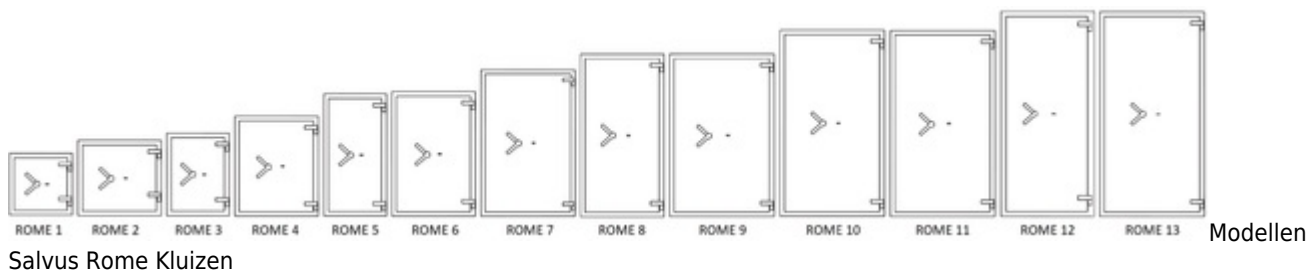

# Salvus Rome

De **Salvus Rome kluis** is een goedkope **brand en inbraakwerende kluis** in de klasse 3, deze **koffer** is eveneens brandwerend getest 30 minuten brandwerend voor papier.  
De **salvus Rome 1 kluis** is de kleinste en lichtste klasse 3 **kluis** uit ons gamma.

Brandwerend 30 min voor papier

Inbraakwerend Klasse 3

Indicatie waardeberging klasse 3: € 45 000 contant geld of € 90 000 kostbaarheden

- Getest en gecertificeerd door ECB.S conform de Europese norm EN 1143-1 in de Grade III
- Brandwerend getest 30 minuten voor papier volgens EN 15659 LFS 30P
- Meerwandige constructie van wanden en deur.
- Driezijdige vergrendeling doormiddel van RVS stalen schoten.
- Inhaakprofiel aan scharnierzijde
- Standaard uitgerust met dubbelbaard sleutelslot
- legborden verstelbaar in hoogte
- Verankeringsgaten voorzien in rug en bodem
- Kleur: antracietgrijs RAL7024