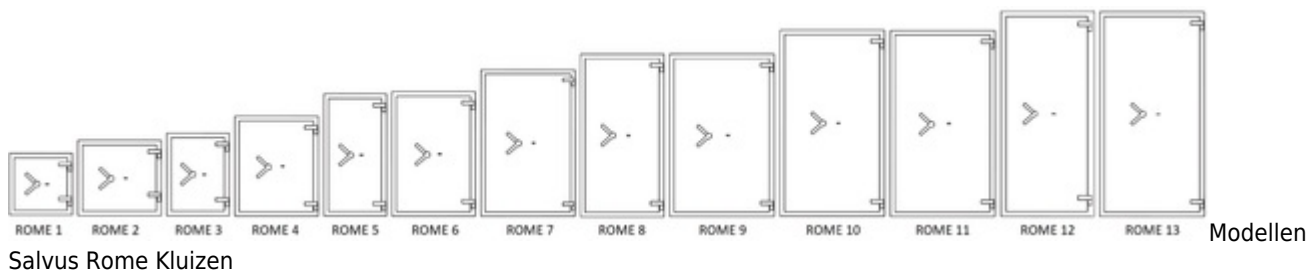

Salvus Rome

De **Salvus Rome kluis** is een goedkope **brand en inbraakwerende kluis** in de klasse 3, deze **koffer** is eveneens brandwerend getest 30 minuten brandwerend voor papier.
De **salvus Rome 1 kluis** is de kleinste en lichtste klasse 3 **kluis** uit ons gamma.

Brandwerend 30 min voor papier

Inbraakwerend Klasse 3

Indicatie waardeberging klasse 3: € 45 000 contant geld of € 90 000 kostbaarheden

- Getest en gecertificeerd door ECB.S conform de Europese norm EN 1143-1 in de Grade III
- Brandwerend getest 30 minuten voor papier volgens EN 15659 LFS 30P
- Meerwandige constructie van wanden en deur.
- Driezijdige vergrendeling doormiddel van RVS stalen schoten.
- Inhaakprofiel aan scharnierzijde
- Standaard uitgerust met dubbelbaard sleutelslot
- legborden verstelbaar in hoogte
- Verankeringsgaten voorzien in rug en bodem
- Kleur: antracietgrijs RAL7024

Salvus Rome Kluisen

Inbraakwerend klasse 3 Brandwerend 30P

Model	Buitenmaten (mm)			Binnenmaten (mm)			Volume (l)	Gewicht (kg)	Legborden
	H	B	D	H	B	D			

Model	Buitenmaten (mm)			Binnenmaten (mm)			Volume (l)	Gewicht (kg)	Legborden
Rome 1	500	510	510	373	395	327	48 l	228 kg	1
Rome 2	610	680	510	483	565	327	104 l	309 kg	1
Rome 3	670	510	510	544	395	327	70 l	281 kg	1
Rome 4	810	680	510	683	565	327	126 l	396 kg	2
Rome 5	990	510	510	863	395	327	129 l	366 kg	2
Rome 6	1010	680	510	883	565	327	163 l	478 kg	2
Rome 7	1200	850	660	1053	715	467	387 l	779 kg	2
Rome 8	1320	680	510	1193	565	327	247 l	559 kg	3
Rome 9	1320	850	510	1173	715	327	295 l	719 kg	3
Rome 10	1510	850	660	1363	715	467	497 l	945 kg	3
Rome 11	1510	850	600	1363	715	407	435 l	881 kg	3
Rome 12	1660	680	510	1513	545	327	292 l	747 kg	4
Rome 13	1660	850	510	1513	715	327	379 l	873 kg	4