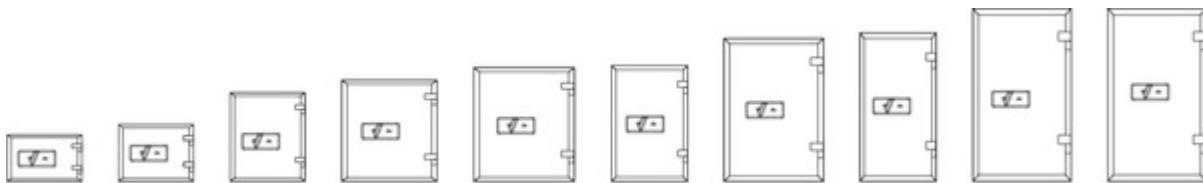

Brandwerend 30 min voor papier

Inbraakwerend klasse 1

Indicatie waardeberging klasse 1: € 10 000 contant geld of € 20 000 kostbaarheden

- Getest en gecertificeerd door ECB.S conform de Europese norm EN 1143-1 Grade I
- Brandwerend getest 30 minuten voor papier volgens EN 15659 LFS 30P
- Driezijdige vergrendeling doormiddel van stalen schoten
- Inhaakprofiel aan de scharnierzijde
- Standaard uitgerust met een dubbelbaard sleutelslot
- Legborden in hoogte verstelbaar
- Voorbereid voor verankering
- Kleur: antracietgrijs RAL 7024