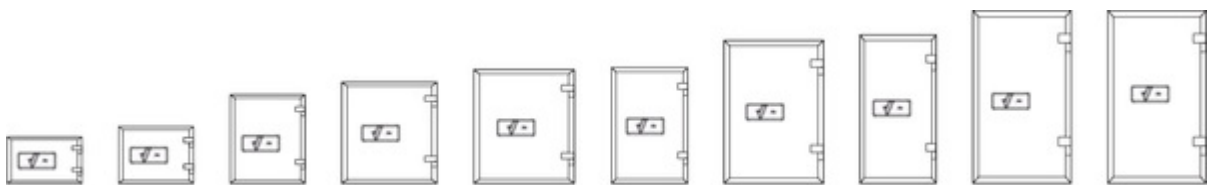

Salvus Ravenna is een klasse I brandwerende **eurosafe** met een uitstekende prijs/kwaliteit verhouding. Deze **safes** zijn eveneens gecertificeerd 30 minuten brandwerend voor papier. Deze **kluisen** zijn beschikbaar in 5 afmetingen en kunnen worden uitgerust met een groot aantal sloten.

Brandwerend 30 min voor papier

Inbraakwerend klasse 1

Indicatie waardeberging klasse 1: € 10 000 contant geld of € 20 000 kostbaarheden

- Getest en gecertificeerd door ECB.S conform de Europese norm EN 1143-1 Grade I
- Brandwerend getest 30 minuten voor papier volgens EN 15659 LFS 30P
- Driezijdige vergrendeling doormiddel van stalen schoten
- Inhaakprofiel aan de scharnierzijde
- Standaard uitgerust met een dubbelbaard sleutelslot
- Legborden in hoogte verstelbaar
- Voorbereid voor verankering
- Kleur: antracietgrijs RAL 7024

modellen Salvus Ravenna

Brandkast

Inbraakwerend klasse 1 Brandwerend 30P

Model	Buitenmaten (mm)			Binnenmaten (mm)			Volume (l)	Gewicht (kg)	Legborden
	H	B	D	H	B	D			
Ravenna 1	340	500	345	262	424	216	24 l	93 kg	1
Ravenna 2	440	500	432	362	424	302	46 l	141 kg	1
Ravenna 3	460	440	430	382	364	300	42 l	119 kg	1