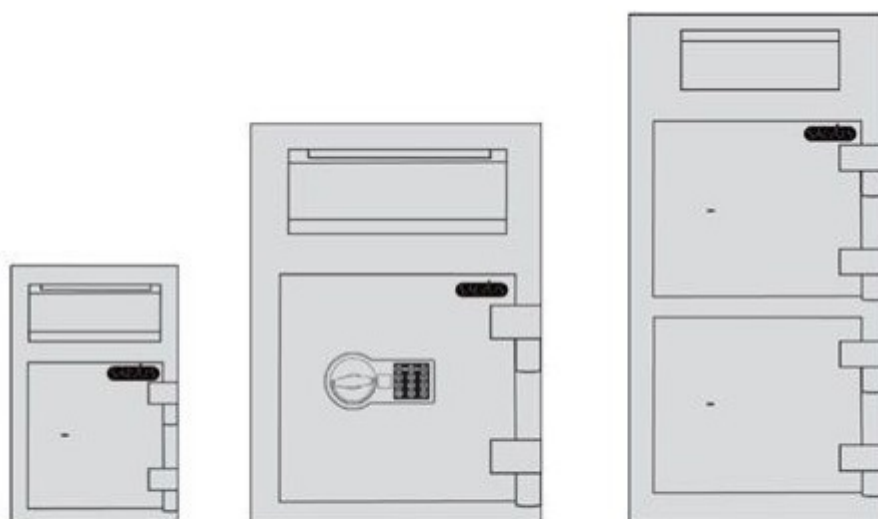

Salvus Monopoli

De afstortkluisen Salvus Monopoli zijn vervaardigd uit 5mm dikke staalplaat en voorzien van een afstortklep. Een afstortklep maakt het mogelijk om grotere hoeveelheden af te storten, het biedt ook een betere manipulatie weerstand dan een inwerpleuf.

Verkrijgbaar in 3 volumes, met sleutelslot of elektronisch combinatieslot. Het elektronisch codeslot is een Kaba-Mauer Code combi A slot met een speciaal voor Salvus ontwikkeld toetsenbord.

- Deur en romp enkelwandig in 5 mm plaatstaal, volledig afgelast zonder naden
- Driezijdige vergrendeling doormiddel van stale shoten, inhaakprofiel aan scharnierzijde
- Stevige scharnieren, mogelijkheid de deur op 180° te openen.
- Afstortopening: 69 x 210mm (Monopoli 1) en 108 x 299mm (Monopoli 2 en 3)
- Standaard met dubbelbaard sleutelslot
- Verankeringsgaten voorzien in bodem en rug
- Kleur: Antraciet

Monopoli 1

Monopoli 2

Monopoli 3

Model	Buitenmaten (mm)			Binnenmaten (mm)			Volume (l)	Gewicht (kg)
	H	B	D	H	B	D		
Monopoli 1	489	342	381	364	330	317	38 l	45 kg
Monopoli 1E	489	342	381	364	330	317	38 l	45 kg
Monopoli 2	812	419	427	796	407	336	108 l	78 kg
Monopoli 2E	812	419	427	796	407	336	108 l	78 kg
Monopoli 3	997	419	427	567	407	336	78 l	95 kg