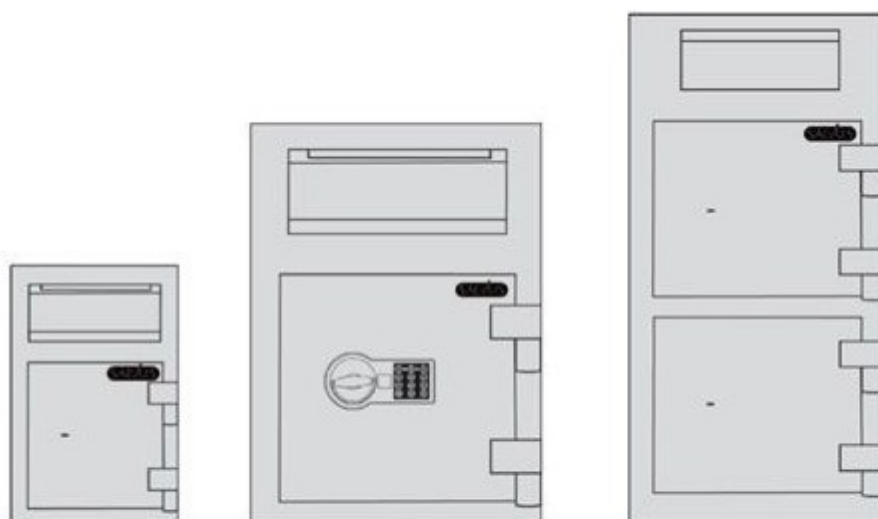

Salvus Monopoli

De afstortkluisen Salvus Monopoli zijn vervaardigd uit 5mm dikke staalplaat en voorzien van een afstortklep. Een afstortklep maakt het mogelijk om grotere hoeveelheden af te storten, het biedt ook een betere manipulatie weerstand dan een inwerpleuf.

Verkrijgbaar in 3 volumes, met sleutelslot of elektronisch combinatieslot. Het elektronisch codeslot is een Kaba-Mauer Code combi A slot met een speciaal voor Salvus ontwikkeld toetsenbord.

- Deur en romp enkelwandig in 5 mm plaatstaal, volledig afgelast zonder naden
- Driezijdige vergrendeling doormiddel van stale shoten, inhaakprofiel aan scharnierzijde
- Stevige scharnieren, mogelijkheid de deur op 180° te openen.
- Afstortopening: 69 x 210mm (Monopoli 1) en 108 x 299mm (Monopoli 2 en 3)
- Standaard met dubbelbaard sleutelslot
- Verankeringsgaten voorzien in bodem en rug
- Kleur: Antraciet

Monopoli 1

Monopoli 2

Monopoli 3

| Model | Buitenmaten (mm) | | | Binnenmaten (mm) | | | Volume (l) | Gewicht (kg) |
|-------------|------------------|-----|-----|------------------|-----|-----|------------|--------------|
| | H | B | D | H | B | D | | |
| Monopoli 1 | 489 | 342 | 381 | 364 | 330 | 317 | 38 l | 45 kg |
| Monopoli 1E | 489 | 342 | 381 | 364 | 330 | 317 | 38 l | 45 kg |
| Monopoli 2 | 812 | 419 | 427 | 796 | 407 | 336 | 108 l | 78 kg |
| Monopoli 2E | 812 | 419 | 427 | 796 | 407 | 336 | 108 l | 78 kg |
| Monopoli 3 | 997 | 419 | 427 | 567 | 407 | 336 | 78 l | 95 kg |