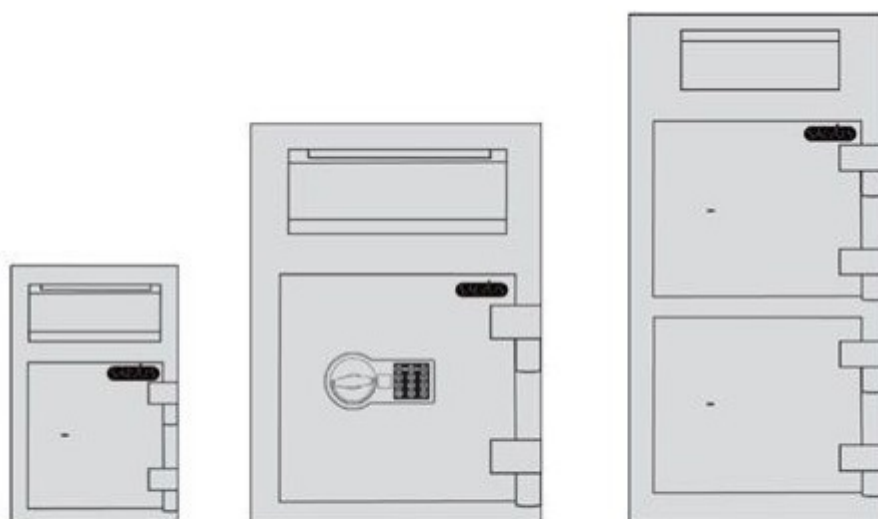

Salvus Monopoli

De afstortkluizen Salvus Monopoli zijn vervaardigd uit 5mm dikke staalplaat en voorzien van een afstortklep. Een afstortklep maakt het mogelijk om grotere hoeveelheden af te storten, het biedt ook een betere manipulatie weerstand dan een inwerpleuf.

Verkrijgbaar in 3 volumes, met sleutelslot of elektronisch combinatieslot. Het elektronisch codeslot is een Kaba-Mauer Code combi A slot met een speciaal voor Salvus ontwikkeld toetsenbord.

- Deur en romp enkelwandig in 5 mm plaatstaal, volledig afgelast zonder naden
- Driezijdige vergrendeling doormiddel van stale shoten, inhaakprofiel aan scharnierzijde
- Stevige scharnieren, mogelijkheid de deur op 180° te openen.
- Afstortopening: 69 x 210mm (Monopoli 1) en 108 x 299mm (Monopoli 2 en 3)
- Standaard met dubbelbaard sleutelslot
- Verankeringsgaten voorzien in bodem en rug
- Kleur: Antraciet

Monopoli 1

Monopoli 2

Monopoli 3

Model	Buitenmaten (mm)			Binnenmaten (mm)			Volume (l)	Gewicht (kg)
	H	B	D	H	B	D		
Monopoli 1	489	342	381	364	330	317	38 l	45 kg
Monopoli 1E	489	342	381	364	330	317	38 l	45 kg
Monopoli 2	812	419	427	796	407	336	108 l	78 kg
Monopoli 2E	812	419	427	796	407	336	108 l	78 kg
Monopoli 3	997	419	427	567	407	336	78 l	95 kg