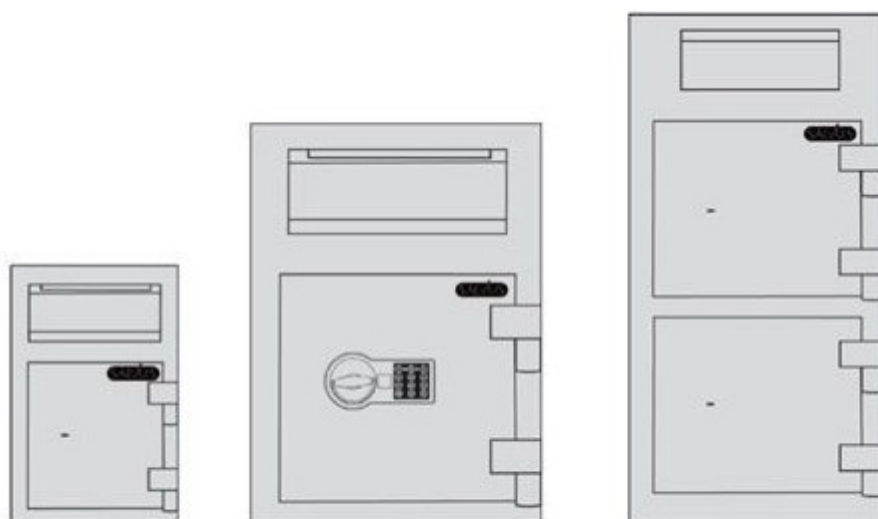

Salvus Monopoli

De afstortkluisen Salvus Monopoli zijn vervaardigd uit 5mm dikke staalplaat en voorzien van een afstortklep. Een afstortklep maakt het mogelijk om grotere hoeveelheden af te storten, het biedt ook een betere manipulatie weerstand dan een inwerpleuf.

Verkrijgbaar in 3 volumes, met sleutelslot of elektronisch combinatieslot. Het elektronisch codeslot is een Kaba-Mauer Code combi A slot met een speciaal voor Salvus ontwikkeld toetsenbord.

- Deur en romp enkelwandig in 5 mm plaatstaal, volledig afgelast zonder naden
- Driezijdige vergrendeling doormiddel van stale shoten, inhaakprofiel aan scharnierzijde
- Stevige scharnieren, mogelijkheid de deur op 180° te openen.
- Afstortopening: 69 x 210mm (Monopoli 1) en 108 x 299mm (Monopoli 2 en 3)
- Standaard met dubbelbaard sleutelslot
- Verankeringsgaten voorzien in bodem en rug
- Kleur: Antraciet

Monopoli 1

Monopoli 2

Monopoli 3

Salvus Monopoli

Afstortkluis

Model	Buitenmaten (mm)			Binnenmaten (mm)			Volume (l)	Gewicht (kg)
	H	B	D	H	B	D		
Monopoli 1	489	342	381	364	330	317	38 l	45 kg
Monopoli 1E	489	342	381	364	330	317	38 l	45 kg
Monopoli 2	812	419	427	796	407	336	108 l	78 kg
Monopoli 2E	812	419	427	796	407	336	108 l	78 kg
Monopoli 3	997	419	427	567	407	336	78 l	95 kg