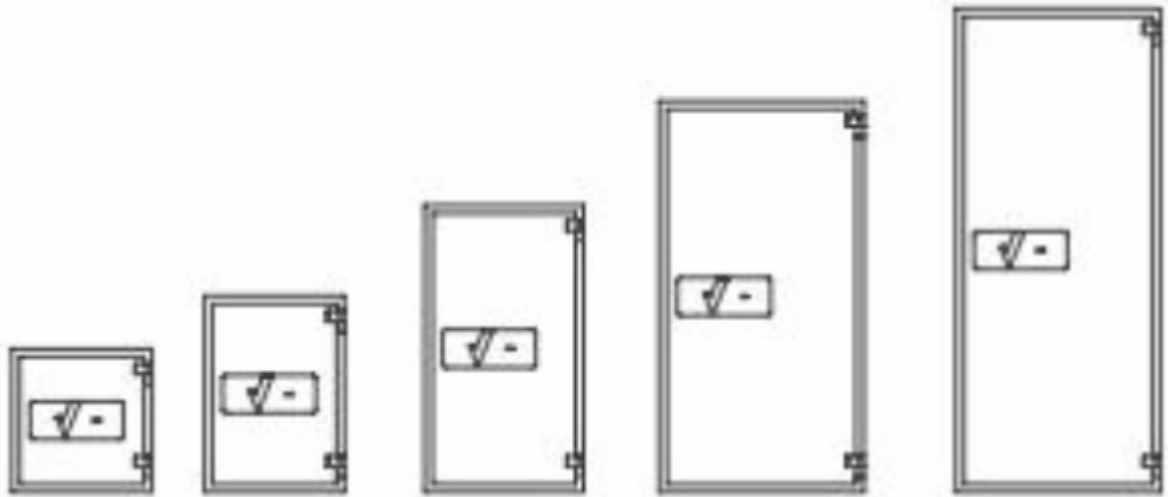

Salvus Bologna

Salvus Bologna is een klasse I **brandwerende eurossafe** met een uitstekende prijs/kwaliteit verhouding. Deze **safes** zijn eveneens gecertificeerd 60 minuten brandwerend voor papier. Deze **kluisen** zijn beschikbaar in 5 afmetingen en kunnen worden uitgerust met een groot aantal sloten.

Brandwerend 60 min voor papier

Inbraakwerend klasse 1

Indicatie waardeberging klasse 1: € 10 000 contant geld of € 20 000 kostbaarheden

- Getest en gecertificeerd door ECB.S conform de Europese norm EN 1143-1 Grade I
- Brandwerend getest 60 minuten voor papier volgens EN 15659 LFS 60P
- Driezijdige vergrendeling doormiddel van stalen schoten
- Inhaakprofiel aan de scharnierzijde
- Standaard uitgerust met een dubbelbaard sleutelslot
- Legborden in hoogte verstelbaar
- Voorbereid voor verankering
- Kleur: antracietgrijs RAL 7024

Salvus Bologna

Modellen

Inbraakwerend klasse 1 Brandwerend 60P

Model	Buitenmaten (mm)			Binnenmaten (mm)			Volume (l)	Gewicht (kg)	Legborden
	H	B	D	H	B	D			
46	490	480	445	330	332	295	33 l	106 kg	1
67	670	480	445	510	332	295	49 l	136 kg	1
95	980	545	445	820	400	295	94 l	205 kg	1
133	1336	701	580	1142	527	388	233 l	413 kg	2
165	1652	701	580	1459	527	388	298 l	501 kg	3