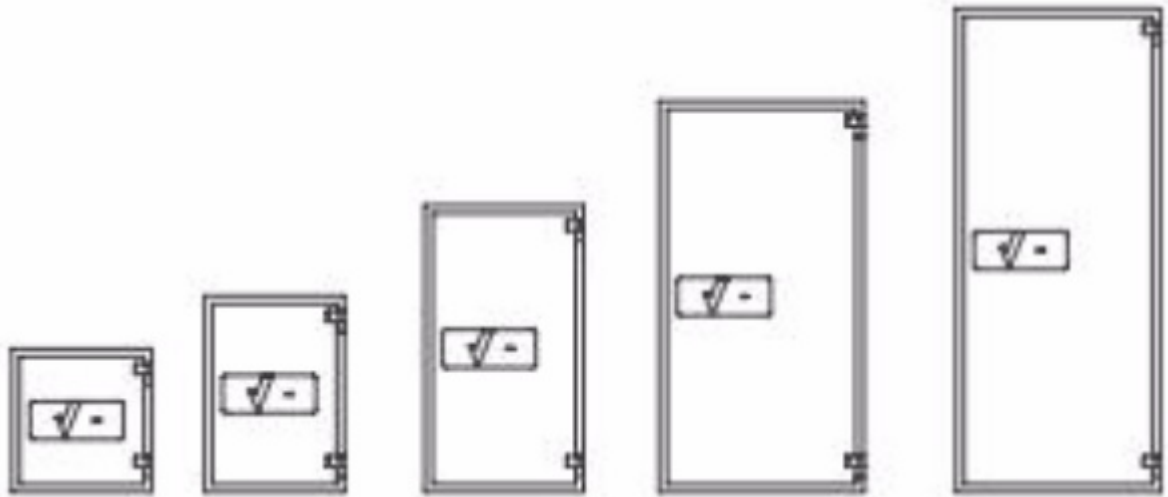

Salvus Bologna

Salvus Bologna is een klasse I **brandwerende eurosafe** met een uitstekende prijs/kwaliteit verhouding. Deze **safes** zijn eveneens gecertificeerd 60 minuten brandwerend voor papier. Deze **kluisen** zijn beschikbaar in 5 afmetingen en kunnen worden uitgerust met een groot aantal sloten.

Brandwerend 60 min voor papier

Inbraakwerend klasse 1

Indicatie waardeberging klasse 1: € 10 000 contant geld of € 20 000 kostbaarheden

- Getest en gecertificeerd door ECB.S conform de Europese norm EN 1143-1 Grade I
- Brandwerend getest 60 minuten voor papier volgens EN 15659 LFS 60P
- Driezijdige vergrendeling doormiddel van stalen schoten
- Inhaakprofiel aan de scharnierzijde
- Standaard uitgerust met een dubbelbaard sleutelslot
- Legborden in hoogte verstelbaar
- Voorbereid voor verankering
- Kleur: antracietgrijs RAL 7024

Salvus Bologna

Modellen

Inbraakwerend klasse 1 Brandwerend 60P

Model	Buitenmaten (mm)			Binnenmaten (mm)			Volume (l)	Gewicht (kg)	Legborden
	H	B	D	H	B	D			
46	490	480	445	330	332	295	33 l	106 kg	1
67	670	480	445	510	332	295	49 l	136 kg	1
95	980	545	445	820	400	295	94 l	205 kg	1
133	1336	701	580	1142	527	388	233 l	413 kg	2
165	1652	701	580	1459	527	388	298 l	501 kg	3