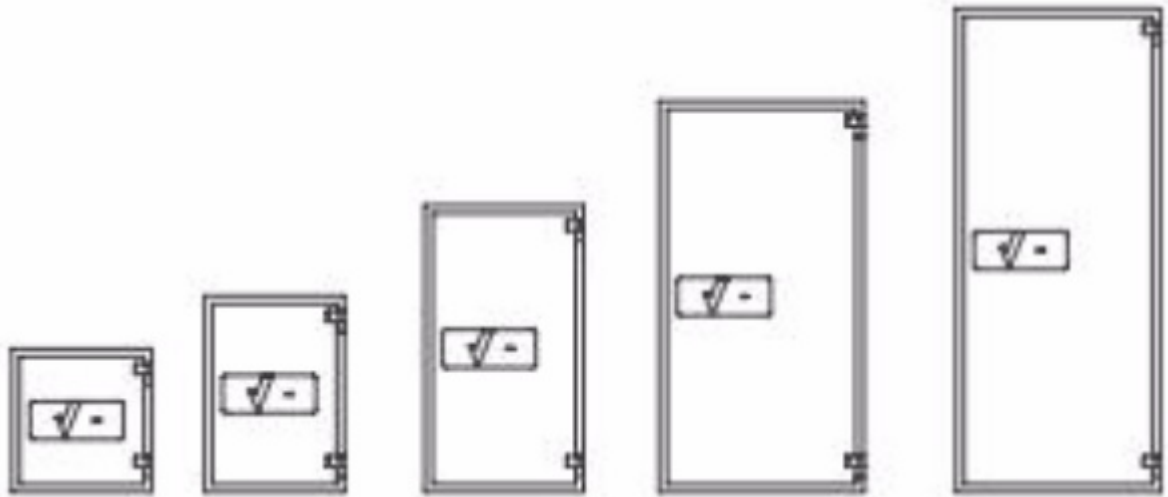

Salvus Bologna

Modellen

Inbraakwerend klasse 1 Brandwerend 60P

Model	Buitenmaten (mm)			Binnenmaten (mm)			Volume (l)	Gewicht (kg)	Legborden
	H	B	D	H	B	D			
46	490	480	445	330	332	295	33 l	106 kg	1
67	670	480	445	510	332	295	49 l	136 kg	1
95	980	545	445	820	400	295	94 l	205 kg	1
133	1336	701	580	1142	527	388	233 l	413 kg	2
165	1652	701	580	1459	527	388	298 l	501 kg	3

Slot:

- Dubbelbaard sleutelslot
- Secu Selo A
- Mechanisch codeslot
- BasicLine
- Kaba-Mas Auditcon II
- Kaba SL 525
- Kaba SL 527
- Kaba SL 528

Accessoires:

- Legbord