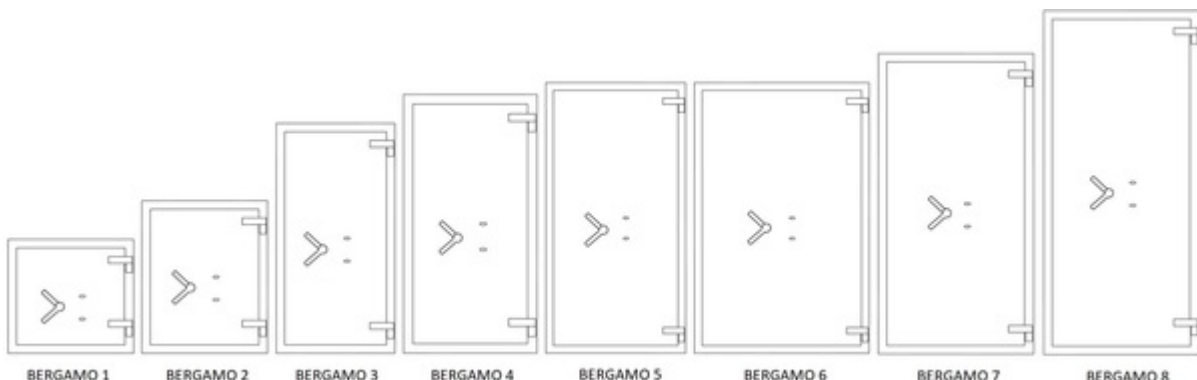

Salvus Bergamo & Massa

De **Salvus Bergamo** en **Salvus Massa kluisen** werden gecreëerd om een excellente beveiliging tegen inbraak te bieden. De **Salvus massa 1 kluis** is de kleinste **kluis** in de klasse 5.

Inbraakwerend klasse 4,5

Indicatie waardeberging klasse 4: € 75 000 contant geld of € 150 000 kostbaarheden

Indicatie waardeberging klasse 5: € 125 000 contant geld of € 250 000 kostbaarheden

- Getest door VdS en gecertificeerd door ECB.S conform de Europese norm EN 1143-1 Grades IV en V
- Driezijdige vergrendeling doormiddel van stalen schoten
- Inhaakprofiel aan de scharnierzijde
- Standaard uitgerust met 2 dubbelbaard sleutel sloten
- Legborden in hoogte verstelbaar
- Voorbereid voor verankering
- Kleur: antracietgrijs RAL 7024

Salvus Bergamo

Modellen

Inbraakwerend klasse 4 Brandwerend 30P

Model	Buitenmaten (mm)			Binnenmaten (mm)			Volume (l)	Gewicht (kg)	Legborden
	H	B	D	H	B	D			
Bergamo 1	550	550	520	423	435	336	62 l	300 kg	1
Bergamo 2	670	550	520	543	435	336	79 l	366 kg	1
Bergamo 3	840	550	520	713	435	336	104 l	411 kg	1
Bergamo 4	1010	550	520	883	435	336	129 l	505 kg	2
Bergamo 5	1200	550	520	1073	435	337	179 l	533 kg	2
Bergamo 6	1200	850	660	1053	715	467	387 l	893 kg	2
Bergamo 7	1320	680	550	1173	545	357	255 l	794 kg	3
Bergamo 8	1510	680	550	1363	545	357	295 l	856 kg	3

Inbraakwerend klasse 5 Brandwerend 30P

Model	Buitenmaten (mm)			Binnenmaten (mm)			Volume (l)	Gewicht (kg)	Legborden
	H	B	D	H	B	D			
Massa 1	680	680	620	540	540	382	111 l	600 kg	1
Massa 2	840	680	670	700	540	432	163 l	695 kg	1
Massa 3	1010	680	670	870	540	432	203 l	808 kg	2
Massa 4	1320	680	670	1180	540	432	275 l	1025 kg	3
Massa 5	1510	680	670	1370	540	432	320 l	1152 kg	3