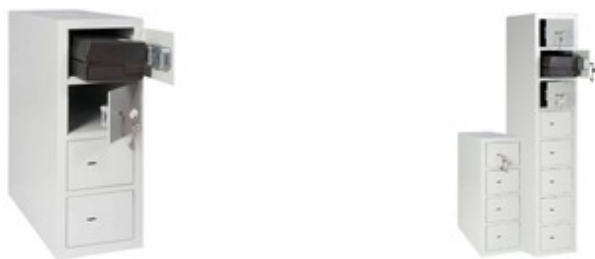

Kassaladekluis

- Ontworpen voor het opbergen van kassalades
- Modulair: uitbreidbaar in hoogte en breedte
- Deurdoorgang 140 x 190mm
- Deuropening 90°
- Voorzien van verankeringsgaten in rug en bodem
- Kleur: lichtgrijs RAL7035

Model	Buitenmaten (mm)			Binnenmaten (mm)			Volume (l)	Gewicht (kg)
	H	B	D	H	B	D		
S4	620	240	530	140	234	495	0 l	40 kg

Slot:

- Dubbelbaard sleutelslot