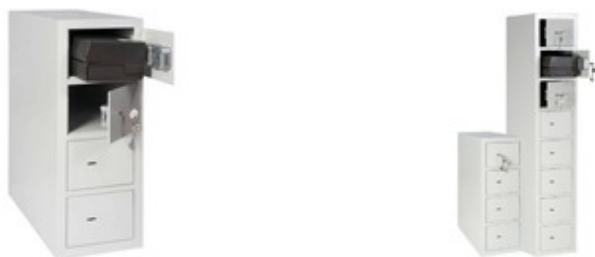

Kassaladekluis

- Ontworpen voor het opbergen van kassalades
- Modulair: uitbreidbaar in hoogte en breedte
- Deurdoorgang 140 x 190mm
- Deuropening 90°
- Voorzien van verankeringsgaten in rug en bodem
- Kleur: lichtgrijs RAL7035

Model	Buitenmaten (mm)			Binnenmaten (mm)			Volume (l)	Gewicht (kg)
	H	B	D	H	B	D		
S4	620	240	530	140	234	495	0 l	40 kg

Slot:

- Dubbelbaard sleutelslot