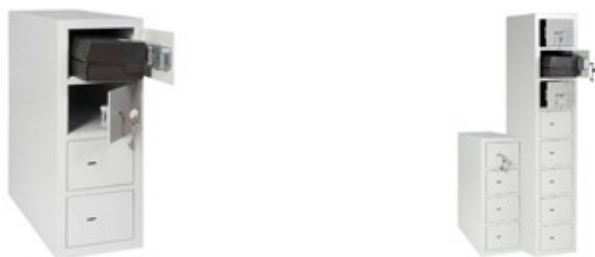

# Kassaladekluis

- Ontworpen voor het opbergen van kassalades
- Modulair: uitbreidbaar in hoogte en breedte
- Deurdoorgang 140 x 190mm
- Deuropening 90°
- Voorzien van verankeringsgaten in rug en bodem
- Kleur: lichtgrijs RAL7035

Model	Buitenmaten (mm)			Binnenmaten (mm)			Volume (l)	Gewicht (kg)
	H	B	D	H	B	D		
S4	620	240	530	140	234	495	0 l	40 kg

**Slot:**

- Dubbelbaard sleutelslot