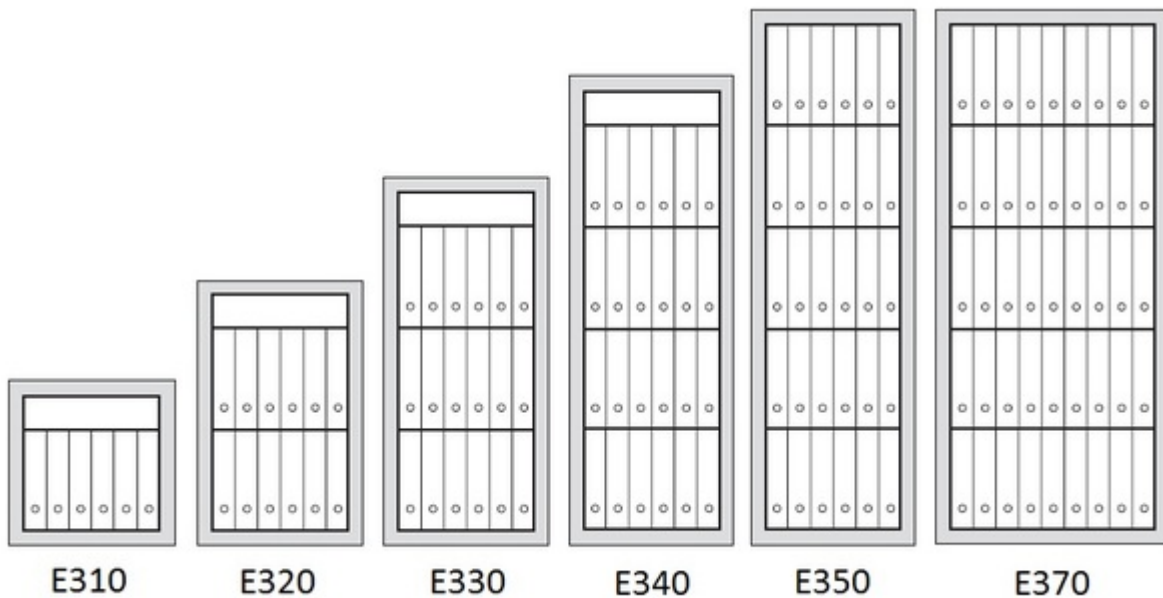

Indicatie waardeberging klasse 4: € 75 000 contant geld of € 150 000 kostbaarheden

- Getest door VdS en gecertificeerd door ECB.S conform de Europese norm EN 1143-1 in de Grades 0,I,II,III,IV
- Kluizen klasse 0,1,2 zij eveneens brandwerend getest 60 minuten voor papier volgens NT017 60P.
- Wand en deur meerwandig opgebouwd uit BFP, en door Kaso ontwikkelde constructie die uitstekende weerstand biedt tegen brand en inbraak.
- Vierzijdige vergrendeling doormiddel van stalen schoten
- Slot en regelwerk beschermt met extra bepantseringen.
- Standaard uitgerust met dubbelbaard sleutelslot
- Legborden in hoogte verstelbaar
- Voorbereid voor verankering
- Kleur: lichtgrijs RAL 7035

Kaso PTK

E300 modellen

Inbraakwerend klasse 1 Brandwerend 60P

Model	Buitenmaten (mm)			Binnenmaten (mm)			Volume (l)	Gewicht (kg)	Legborden
	H	B	D	H	B	D			
E1 310	612	618	550	493	486	364	87 l	180 kg	1
E1 320	962	618	550	843	486	364	149 l	260 kg	1
E1 330	1312	618	550	1193	486	364	211 l	340 kg	2
E1 340	1662	618	550	1543	486	364	273 l	420 kg	3
E1 350	1912	618	550	1793	486	364	317 l	470 kg	3
E1 370	1912	832	692	1793	700	506	635 l	650 kg	3

Inbraakwerend klasse 2 Brandwerend 60P

Model	Buitenmaten (mm)			Binnenmaten (mm)			Volume (l)	Gewicht (kg)	Legborden
	H	B	D	H	B	D			
E2 308	612	576	560	493	444	344	75 l	220 kg	1
E2 309	789	576	560	670	444	344	102 l	300 kg	1
E2 310	612	618	550	493	486	364	87 l	220 kg	1
E2 320	962	618	550	843	486	364	149 l	300 kg	1
E2 330	1312	618	550	1193	486	364	211 l	390 kg	2
E2 340	1662	618	550	1543	486	364	273 l	470 kg	3
E2 350	1912	618	550	1793	486	364	317 l	500 kg	3
E2 370	1912	832	692	1793	700	506	635 l	750 kg	3