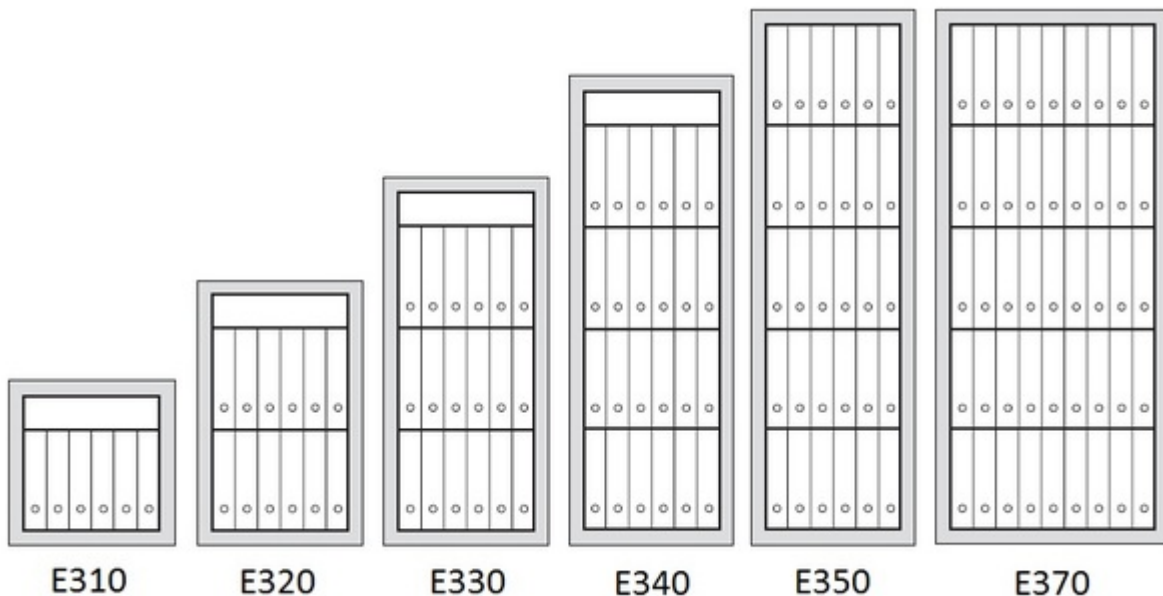

Indicatie waardeberging klasse 4: € 75 000 contant geld of € 150 000 kostbaarheden

- Getest door VdS en gecertificeerd door ECB.S conform de Europese norm EN 1143-1 in de Grades 0,I,II,III,IV
- Kluizen klasse 0,1,2 zij eveneens brandwerend getest 60 minuten voor papier volgens NT017 60P.
- Wand en deur meerwandig opgebouwd uit BFP, en door Kaso ontwikkelde constructie die uitstekende weerstand biedt tegen brand en inbraak.
- Vierzijdige vergrendeling doormiddel van stalen schoten
- Slot en regelwerk beschermt met extra bepantseringen.
- Standaard uitgerust met dubbelbaard sleutelslot
- Legborden in hoogte verstelbaar
- Voorbereid voor verankering
- Kleur: lichtgrijs RAL 7035

Kaso PTK

E300 modellen

Inbraakwerend klasse 1 Brandwerend 60P

Model	Buitenmaten (mm)			Binnenmaten (mm)			Volume (l)	Gewicht (kg)	Legborden
	H	B	D	H	B	D			
E1 310	612	618	550	493	486	364	87 l	180 kg	1
E1 320	962	618	550	843	486	364	149 l	260 kg	1
E1 330	1312	618	550	1193	486	364	211 l	340 kg	2
E1 340	1662	618	550	1543	486	364	273 l	420 kg	3
E1 350	1912	618	550	1793	486	364	317 l	470 kg	3
E1 370	1912	832	692	1793	700	506	635 l	650 kg	3

Inbraakwerend klasse 2 Brandwerend 60P

Model	Buitenmaten (mm)			Binnenmaten (mm)			Volume (l)	Gewicht (kg)	Legborden
	H	B	D	H	B	D			
E2 308	612	576	560	493	444	344	75 l	220 kg	1
E2 309	789	576	560	670	444	344	102 l	300 kg	1
E2 310	612	618	550	493	486	364	87 l	220 kg	1
E2 320	962	618	550	843	486	364	149 l	300 kg	1
E2 330	1312	618	550	1193	486	364	211 l	390 kg	2
E2 340	1662	618	550	1543	486	364	273 l	470 kg	3
E2 350	1912	618	550	1793	486	364	317 l	500 kg	3
E2 370	1912	832	692	1793	700	506	635 l	750 kg	3