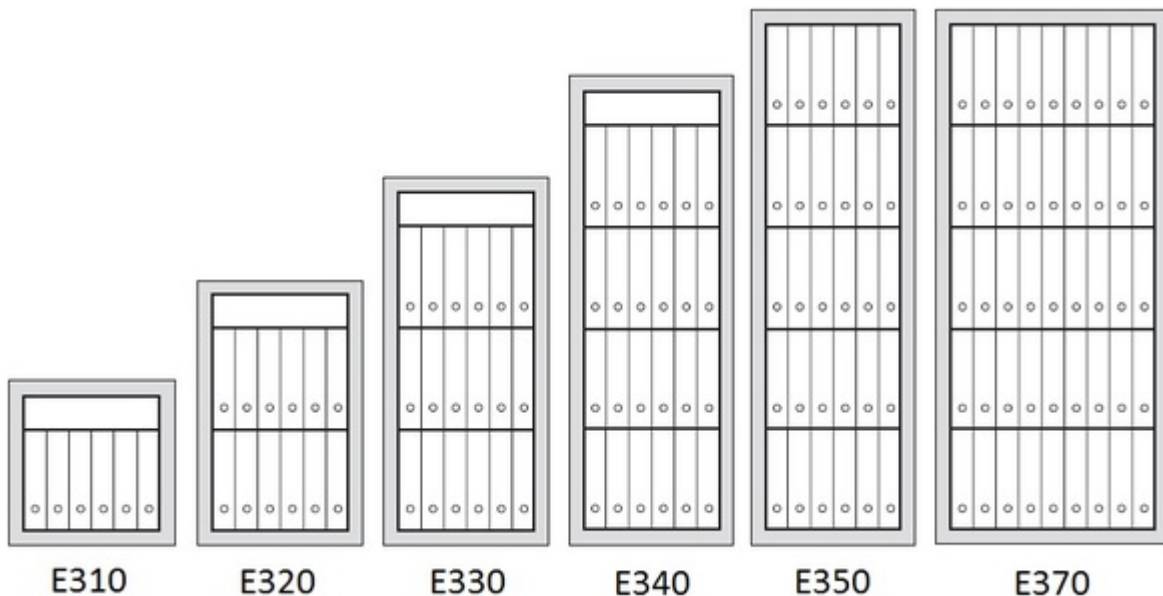

Indicatie waardeberging klasse 4: € 75 000 contant geld of € 150 000 kostbaarheden

- Getest door VdS en gecertificeerd door ECB.S conform de Europese norm EN 1143-1 in de Grades 0,I,II,III,IV
- Kluizen klasse 0,1,2 zij eveneens brandwerend getest 60 minuten voor papier volgens NT017 60P.
- Wand en deur meerwandig opgebouwd uit BFP, en door Kaso ontwikkelde constructie die uitstekende weerstand biedt tegen brand en inbraak.
- Vierzijdige vergrendeling doormiddel van stalen schoten
- Slot en regelwerk beschermt met extra bepantseringen.
- Standaard uitgerust met dubbelbaard sleutelslot
- Legborden in hoogte verstelbaar
- Voorbereid voor verankering
- Kleur: lichtgrijs RAL 7035

### Inbraakwerend klasse 1 Brandwerend 60P

Model	Buitenmaten (mm)			Binnenmaten (mm)			Volume (l)	Gewicht (kg)	Legborden
	H	B	D	H	B	D			
E1 310	612	618	550	493	486	364	87 l	180 kg	1
E1 320	962	618	550	843	486	364	149 l	260 kg	1
E1 330	1312	618	550	1193	486	364	211 l	340 kg	2
E1 340	1662	618	550	1543	486	364	273 l	420 kg	3
E1 350	1912	618	550	1793	486	364	317 l	470 kg	3
E1 370	1912	832	692	1793	700	506	635 l	650 kg	3