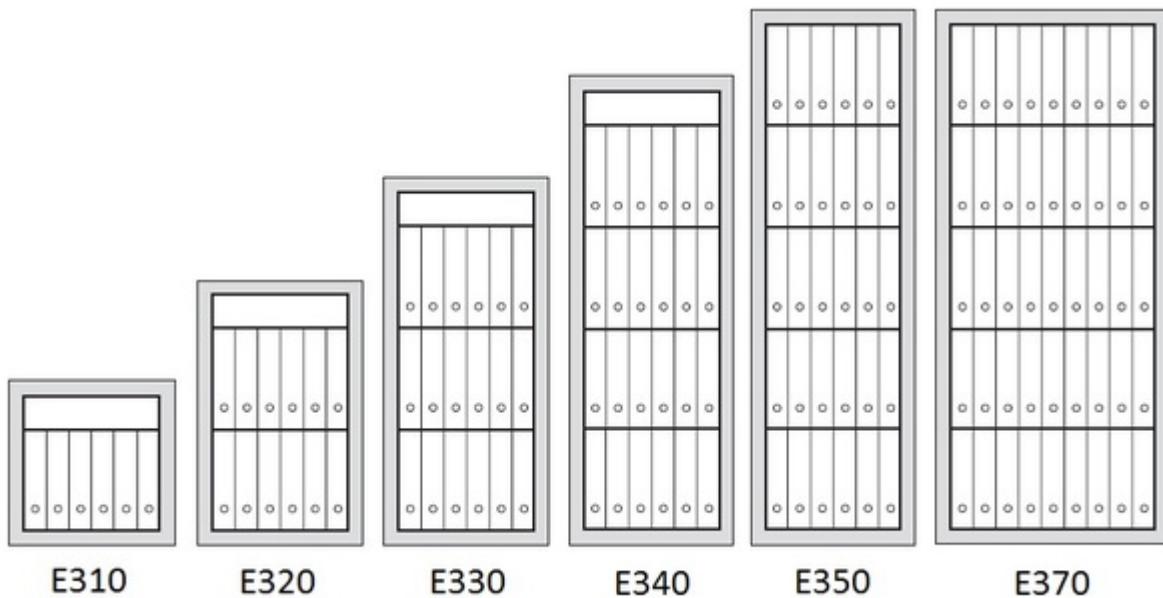

Indicatie waardeberging klasse 4: € 75 000 contant geld of € 150 000 kostbaarheden

- Getest door VdS en gecertificeerd door ECB.S conform de Europese norm EN 1143-1 in de Grades 0,I,II,III,IV
- Kluizen klasse 0,1,2 zij eveneens brandwerend getest 60 minuten voor papier volgens NT017 60P.
- Wand en deur meerwandig opgebouwd uit BFP, en door Kaso ontwikkelde constructie die uitstekende weerstand biedt tegen brand en inbraak.
- Vierzijdige vergrendeling doormiddel van stalen schoten
- Slot en regelwerk beschermt met extra bepantseringen.
- Standaard uitgerust met dubbelbaard sleutelslot
- Legborden in hoogte verstelbaar
- Voorbereid voor verankering
- Kleur: lichtgrijs RAL 7035

### Inbraakwerend klasse 1 Brandwerend 60P

Model	Buitenmaten (mm)			Binnenmaten (mm)			Volume (l)	Gewicht (kg)	Legborden
	H	B	D	H	B	D			
E1 310	612	618	550	493	486	364	87 l	180 kg	1
E1 320	962	618	550	843	486	364	149 l	260 kg	1
E1 330	1312	618	550	1193	486	364	211 l	340 kg	2
E1 340	1662	618	550	1543	486	364	273 l	420 kg	3
E1 350	1912	618	550	1793	486	364	317 l	470 kg	3
E1 370	1912	832	692	1793	700	506	635 l	650 kg	3