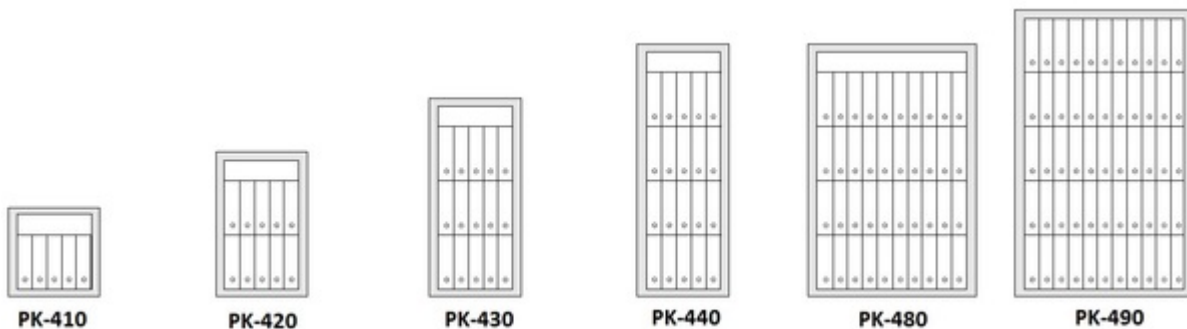

- Getest en gecertificeerd door ECB.S conform de Europese norm EN 14450 security level S1 en S2
- Brandwerend getest 120 minuten voor papier volgens NT fire 017 120P
- Driezijdige vergrendeling doormiddel van stalen schoten
- Inhaakprofiel aan de scharnierzijde
- Standaard uitgerust met dubbelbaard sleutelslot
- Legborden in hoogte verstelbaar
- Voorbereid voor verankering
- Kleur: lichtgrijs RAL 7035

PK-410  
PK-420  
PK-430  
PK-440  
PK-480  
PK-490

kasten Kaso PK

Brandwerende

**Inbraakwerend klasse S1 Brandwerend 120P**

Model	Buitenmaten (mm)			Binnenmaten (mm)			Volume (l)	Gewicht (kg)	Legborden
	H	B	D	H	B	D			
PK410 S1	680	670	580	490	485	360	87 l	150 kg	1
PK420 S1	1030	670	580	840	485	360	149 l	205 kg	1
PK430 S1	1380	670	580	1190	485	360	211 l	260 kg	2
PK440 S1	1730	670	580	1450	485	360	273 l	315 kg	3
PK480 S1	1730	1160	580	1540	970	360	546 l	495 kg	3
PK490 S1	1980	1220	580	1790	1040	360	679 l	565 kg	4

### Inbraakwerend klasse S2 Brandwerend 120P

Model	Buitenmaten (mm)			Binnenmaten (mm)			Volume (l)	Gewicht (kg)	Legborden
	H	B	D	H	B	D			
PK410 S2	680	670	580	490	485	360	87 l	150 kg	1
PK420 S2	1030	670	580	840	485	360	149 l	205 kg	2
PK430 S2	1380	670	580	1190	485	360	211 l	260 kg	2
PK440 S2	1730	670	580	1450	485	360	273 l	315 kg	3