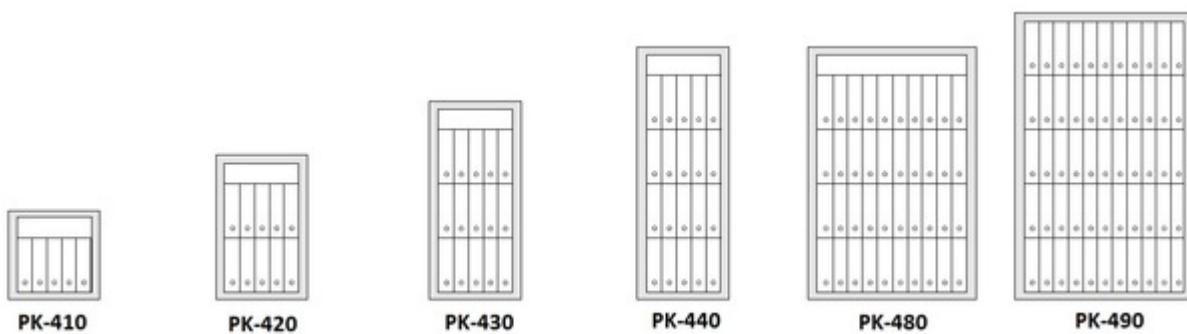

- Getest en gecertificeerd door ECB.S conform de Europese norm EN 14450 security level S1 en S2
- Brandwerend getest 120 minuten voor papier volgens NT fire 017 120P
- Driezijdige vergrendeling doormiddel van stalen schoten
- Inhaakprofiel aan de scharnierzijde
- Standaard uitgerust met dubbelbaard sleutelslot
- Legborden in hoogte verstelbaar
- Voorbereid voor verankering
- Kleur: lichtgrijs RAL 7035

kasten Kaso PK

Brandwerende

Inbraakwerend klasse S1 Brandwerend 120P

Model	Buitenmaten (mm)			Binnenmaten (mm)			Volume (l)	Gewicht (kg)	Legborden
	H	B	D	H	B	D			
PK410 S1	680	670	580	490	485	360	87 l	150 kg	1
PK420 S1	1030	670	580	840	485	360	149 l	205 kg	1
PK430 S1	1380	670	580	1190	485	360	211 l	260 kg	2
PK440 S1	1730	670	580	1450	485	360	273 l	315 kg	3
PK480 S1	1730	1160	580	1540	970	360	546 l	495 kg	3
PK490 S1	1980	1220	580	1790	1040	360	679 l	565 kg	4

Inbraakwerend klasse S2 Brandwerend 120P

Model	Buitenmaten (mm)			Binnenmaten (mm)			Volume (l)	Gewicht (kg)	Legborden
	H	B	D	H	B	D			
PK410 S2	680	670	580	490	485	360	87 l	150 kg	1
PK420 S2	1030	670	580	840	485	360	149 l	205 kg	2
PK430 S2	1380	670	580	1190	485	360	211 l	260 kg	2
PK440 S2	1730	670	580	1450	485	360	273 l	315 kg	3