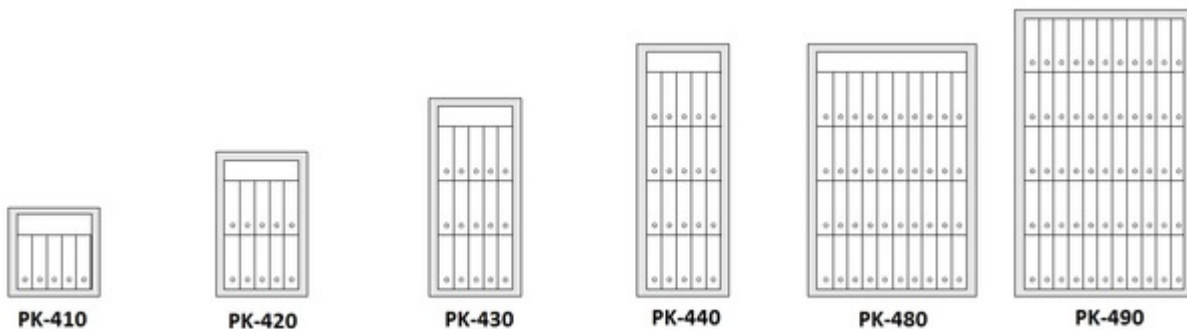

- Getest en gecertificeerd door ECB.S conform de Europese norm EN 14450 security level S1 en S2
- Brandwerend getest 120 minuten voor papier volgens NT fire 017 120P
- Driezijdige vergrendeling doormiddel van stalen schoten
- Inhaakprofiel aan de scharnierzijde
- Standaard uitgerust met dubbelbaard sleutelslot
- Legborden in hoogte verstelbaar
- Voorbereid voor verankering
- Kleur: lichtgrijs RAL 7035

kasten Kaso PK

Brandwerende

Inbraakwerend klasse S1 Brandwerend 120P

| Model | Buitenmaten (mm) | | | Binnenmaten (mm) | | | Volume (l) | Gewicht (kg) | Legborden |
|----------|------------------|------|-----|------------------|------|-----|------------|--------------|-----------|
| | H | B | D | H | B | D | | | |
| PK410 S1 | 680 | 670 | 580 | 490 | 485 | 360 | 87 l | 150 kg | 1 |
| PK420 S1 | 1030 | 670 | 580 | 840 | 485 | 360 | 149 l | 205 kg | 1 |
| PK430 S1 | 1380 | 670 | 580 | 1190 | 485 | 360 | 211 l | 260 kg | 2 |
| PK440 S1 | 1730 | 670 | 580 | 1450 | 485 | 360 | 273 l | 315 kg | 3 |
| PK480 S1 | 1730 | 1160 | 580 | 1540 | 970 | 360 | 546 l | 495 kg | 3 |
| PK490 S1 | 1980 | 1220 | 580 | 1790 | 1040 | 360 | 679 l | 565 kg | 4 |