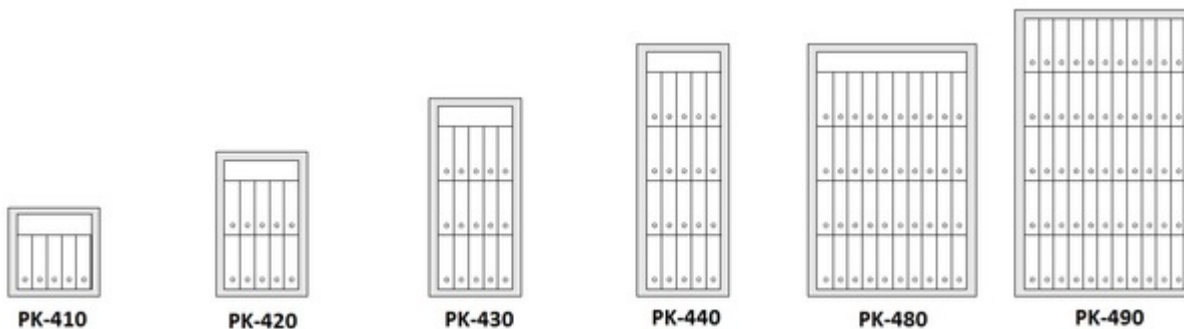

- Getest en gecertificeerd door ECB.S conform de Europese norm EN 14450 security level S1 en S2
- Brandwerend getest 120 minuten voor papier volgens NT fire 017 120P
- Driezijdige vergrendeling doormiddel van stalen schoten
- Inhaakprofiel aan de scharnierzijde
- Standaard uitgerust met dubbelbaard sleutelslot
- Legborden in hoogte verstelbaar
- Voorbereid voor verankering
- Kleur: lichtgrijs RAL 7035

PK-410
PK-420
PK-430
PK-440
PK-480
PK-490

kasten Kaso PK

Brandwerende

Inbraakwerend klasse S1 Brandwerend 120P

Model	Buitenmaten (mm)			Binnenmaten (mm)			Volume (l)	Gewicht (kg)	Legborden
	H	B	D	H	B	D			
PK410 S1	680	670	580	490	485	360	87 l	150 kg	1
PK420 S1	1030	670	580	840	485	360	149 l	205 kg	1
PK430 S1	1380	670	580	1190	485	360	211 l	260 kg	2
PK440 S1	1730	670	580	1450	485	360	273 l	315 kg	3
PK480 S1	1730	1160	580	1540	970	360	546 l	495 kg	3
PK490 S1	1980	1220	580	1790	1040	360	679 l	565 kg	4

Inbraakwerend klasse S2 Brandwerend 120P

Model	Buitenmaten (mm)			Binnenmaten (mm)			Volume (l)	Gewicht (kg)	Legborden
	H	B	D	H	B	D			
PK410 S2	680	670	580	490	485	360	87 l	150 kg	1
PK420 S2	1030	670	580	840	485	360	149 l	205 kg	2
PK430 S2	1380	670	580	1190	485	360	211 l	260 kg	2
PK440 S2	1730	670	580	1450	485	360	273 l	315 kg	3