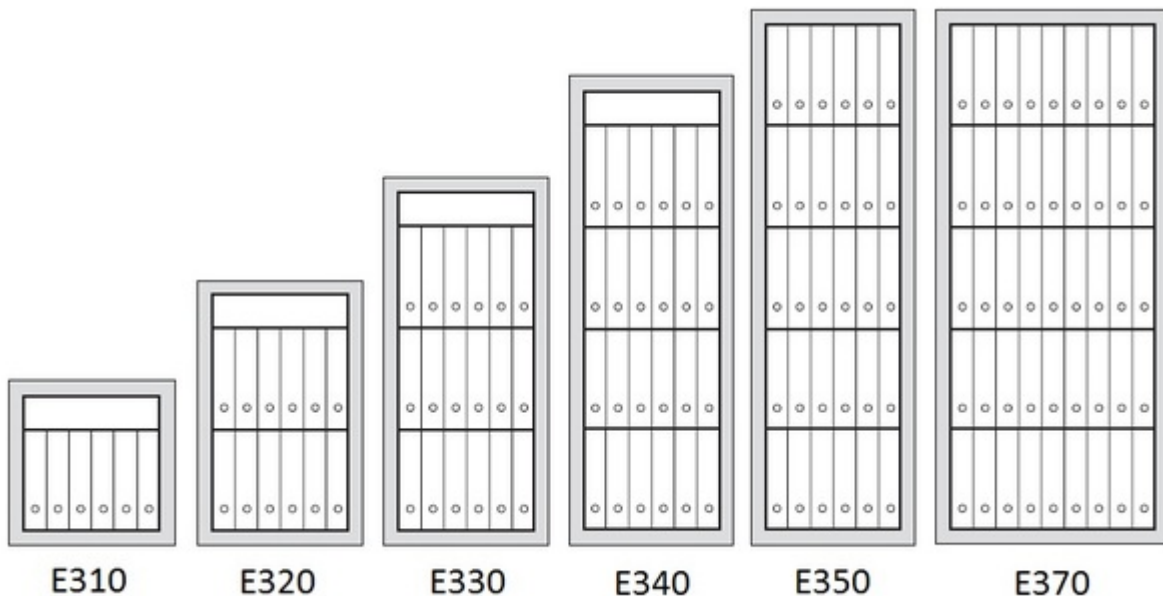

Indicatie waardeberging klasse 4: € 75 000 contant geld of € 150 000 kostbaarheden

Indicatie waardeberging klasse 5: € 125 000 contant geld of € 250 000 kostbaarheden

- Getest door VdS en gecertificeerd door ECB.S conform de Europese norm EN 1143-1 in de Grades 0,I,II,III,IV,V
- Brandwerend getest 60 minuten voor papier volgens NT017 60P. (behalve klasse 4)
- Wand en deur meerwandig opgebouwd uit BFP, en door Kaso ontwikkelde constructie die uitstekende weerstand biedt tegen brand en inbraak.
- Vierzijdige vergrendeling doormiddel van stalen schoten
- Slot en regelwerk beschermt met extra bepantseringen.
- Standaard uitgerust met dubbelbaard sleutelslot
- Legborden in hoogte verstelbaar
- Voorbereid voor verankering
- Kleur: lichtgrijs RAL 7035

Kaso E300

modellen

Inbraakwerend klasse 1 Brandwerend 60P

Model	Buitenmaten (mm)			Binnenmaten (mm)			Volume (l)	Gewicht (kg)	Legborden
	H	B	D	H	B	D			
E1 310	612	618	580	493	486	364	87 l	190 kg	1
E1 320	962	618	580	843	486	364	149 l	270 kg	2
E1 330	1312	618	580	1193	486	364	211 l	360 kg	2
E1 340	1662	618	580	1543	486	364	273 l	440 kg	3
E1 350	1912	618	580	1793	486	364	317 l	490 kg	3
E1 370	1912	832	722	1793	700	506	635 l	680 kg	3

Inbraakwerend klasse 5 Brandwerend 60P

Model	Buitenmaten (mm)			Binnenmaten (mm)			Volume (l)	Gewicht (kg)	Legborden
	H	B	D	H	B	D			
E5 320	1017	710	630	840	486	364	149 l	650 kg	2
E5 330	1367	710	630	1190	486	364	211 l	850 kg	3
E5 340	1717	710	630	1540	486	364	273 l	1040 kg	3
E5 350	1970	710	630	1790	486	364	317 l	1200 kg	4
E5 370	1970	920	770	1790	700	506	635 l	1440 kg	4