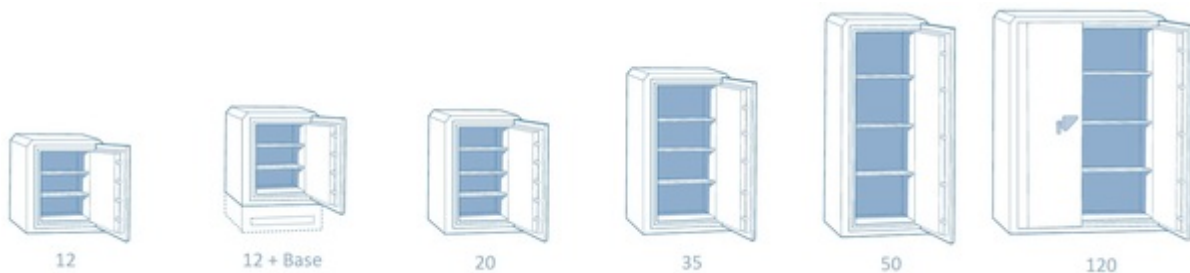

- Getest door VdS en gecertificeerd door ECB.S conform de Europese norm EN 1143-1 in de Grades III,IV,V en VI
- Meerwandige deur en romp opgevuld met een door Fichet-Bauche gepatenteerd Gradium composiet voor een geoptimaliseerde gewicht-volumeverhouding
- Driezijdige vergrendeling met stalen schoten
- Slot en regelwerk beschermt met extra bepantseringen en passief sper systeem
- Inhaakprofiel aan de scharnierzijde
- Standaard uitgerust met een Fichet-Bauche Mxb sleutelslot en mechanisch codeslot Moneo
- Legborden in hoogte verstelbaar
- Voorbereid voor verankering
- Kleur: parelgrijs