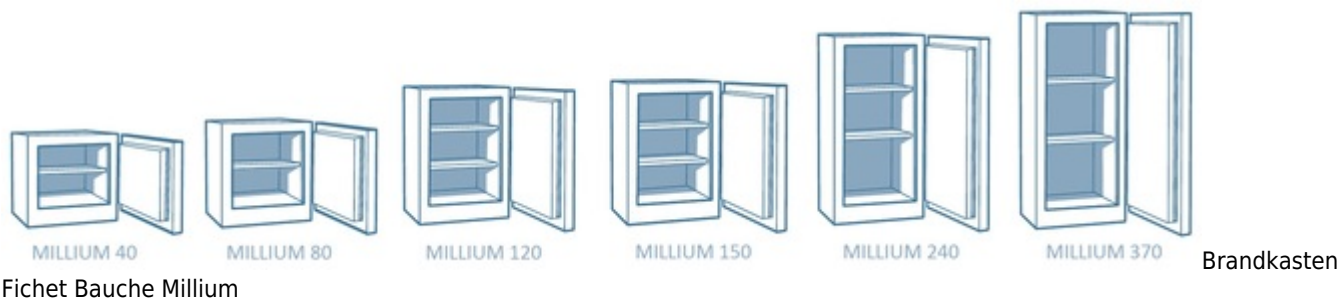

# Fichet-Bauche Millium

**Fichet-Bauche** Millium is een compacte **kluis** met een klassiek ontwerp, ideaal voorkantoren , de **banksector** en de **retail**. Het programma biedt klasse I-III in zes afmetingen, de kleinste met 40 liter en de grootste met 350, zo weet u zeker dat u de **kluis** of combinatie van **kluizen** vindt, die het best passen bij uw eisen op het gebied van beveiligde opslag. Een variëteit aan interieuruitrustingen en slot combinaties, helpt u verder bij het verder aanpassen van de kluis naar uw behoeften. De Millium is gecertificeerd volgens de Europese norm voor inbraakbeveiliging, **EN 1143-1**. De **kluizen** hebben het A2P label gekregen en zijn goedgekeurd door CNPP en ECB•S in klassen I , II en III. Millium **kluizen** zijn ontworpen voor het uitrusten met de mechanische en elektronische sloten. De sloten, die allemaal A2P/EN 1300 gecertificeerd zijn, kunnen zowel individueel als in combinatie met een ander slot gemonteerd worden.

- Getest en gecertificeerd door ECB.S conform de Europese norm EN 1143-1 in de Grades I, II en III
- Meerwandige deur en romp opgevuld met een door Fichet-Bauche gepatenteerd Gradium composiet voor een geoptimaliseerde gewicht-volumeverhouding
- Eén enkele grendel die van boven naar beneden door de kluis loopt voor een versterkte vergrendeling
- Slot en regelwerk beschermt met extra bepantseringen en passief sper systeem
- Inhaakprofiel aan de scharnierzijde
- Standaard uitgerust met een Fichet-Bauche Mxb sleutelslot en mechanisch codeslot MC4.
- Legborden in hoogte verstelbaar
- Voorbereid voor verankering
- Kleur: lichtgrijs