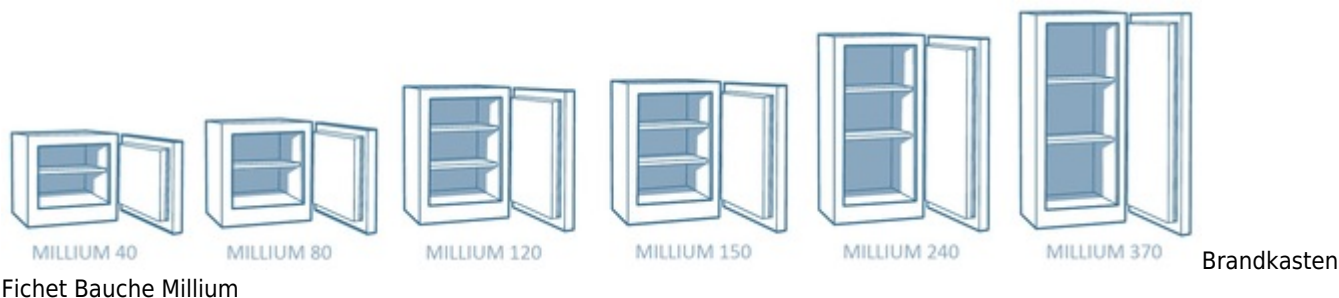

Fichet-Bauche Millium

Fichet-Bauche Millium is een compacte **kluis** met een klassiek ontwerp, ideaal voorkantoren , de **banksector** en de **retail**. Het programma biedt klasse I-III in zes afmetingen, de kleinste met 40 liter en de grootste met 350, zo weet u zeker dat u de **kluis** of combinatie van **kluizen** vindt, die het best passen bij uw eisen op het gebied van beveiligde opslag. Een variëteit aan interieuruitrustingen en slot combinaties, helpt u verder bij het verder aanpassen van de kluis naar uw behoeften. De Millium is gecertificeerd volgens de Europese norm voor inbraakbeveiliging, **EN 1143-1**. De **kluizen** hebben het A2P label gekregen en zijn goedgekeurd door CNPP en ECB•S in klassen I , II en III. Millium **kluizen** zijn ontworpen voor het uitrusten met de mechanische en elektronische sloten. De sloten, die allemaal A2P/EN 1300 gecertificeerd zijn, kunnen zowel individueel als in combinatie met een ander slot gemonteerd worden.

- Getest en gecertificeerd door ECB.S conform de Europese norm EN 1143-1 in de Grades I, II en III
- Meerwandige deur en romp opgevuld met een door Fichet-Bauche gepatenteerd Gradium composiet voor een geoptimaliseerde gewicht-volumeverhouding
- Eén enkele grendel die van boven naar beneden door de kluis loopt voor een versterkte vergrendeling
- Slot en regelwerk beschermt met extra bepantseringen en passief sper systeem
- Inhaakprofiel aan de scharnierzijde
- Standaard uitgerust met een Fichet-Bauche Mxb sleutelslot en mechanisch codeslot MC4.
- Legborden in hoogte verstelbaar
- Voorbereid voor verankering
- Kleur: lichtgrijs