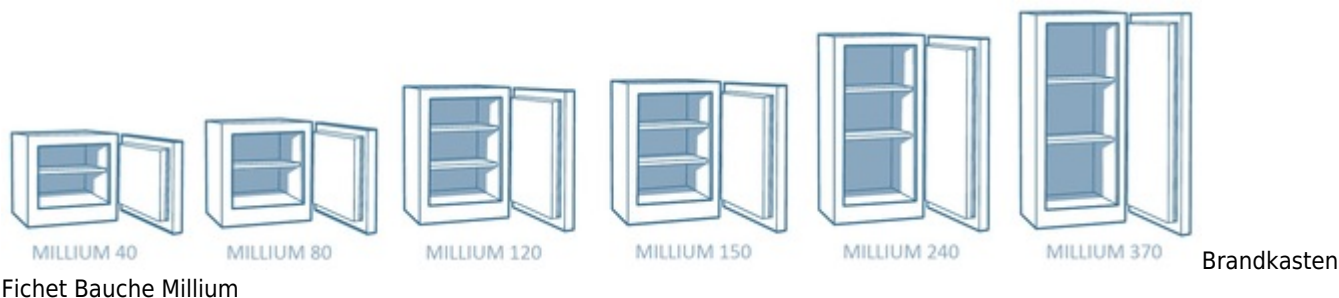

Fichet-Bauche Millium is een compacte **kluis** met een klassiek ontwerp, ideaal voorkantoren , de **banksector** en de **retail**. Het programma biedt klasse I-III in zes afmetingen, de kleinste met 40 liter en de grootste met 350, zo weet u zeker dat u de **kluis** of combinatie van **kluizen** vindt, die het best passen bij uw eisen op het gebied van beveiligde opslag. Een variëteit aan interieuruitrustingen en slot combinaties, helpt u verder bij het verder aanpassen van de kluis naar uw behoeften. De Millium is gecertificeerd volgens de Europese norm voor inbraakbeveiliging, **EN 1143-1**. De **kluizen** hebben het A2P label gekregen en zijn goedgekeurd door CNPP en ECB•S in klassen I , II en III. Millium **kluizen** zijn ontworpen voor het uitrusten met de mechanische en elektronische sloten. De sloten, die allemaal A2P/EN 1300 gecertificeerd zijn, kunnen zowel individueel als in combinatie met een ander slot gemonteerd worden.

- Getest en gecertificeerd door ECB.S conform de Europese norm EN 1143-1 in de Grades I, II en III
- Meerwandige deur en romp opgevuld met een door Fichet-Bauche gepatenteerd Gadium composiet voor een geoptimaliseerde gewicht-volumeverhouding
- Eén enkele grendel die van boven naar beneden door de kluis loopt voor een versterkte vergrendeling
- Slot en regelwerk beschermt met extra bepantseringen en passief sper systeem
- Inhaakprofiel aan de scharnierzijde
- Standaard uitgerust met een Fichet-Bauche Mxb sleutelslot en mechanisch codeslot MC4.
- Legborden in hoogte verstelbaar
- Voorbereid voor verankering
- Kleur: lichtgrijs