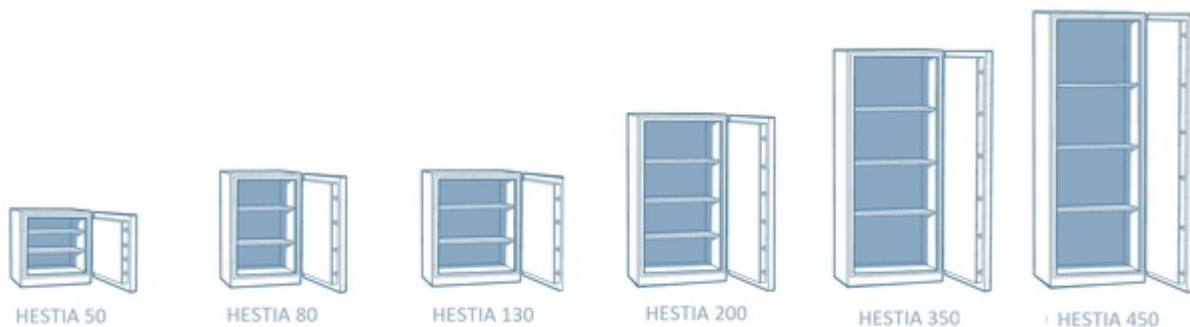

Fichet-Bauche Hestia is leverbaar in zes afmetingen met klasse I inbraakbeveiliging. De **kluisen** zijn elegant en ergonomisch ontworpen met een breed programma flexibele interieuruitrustingen voor het optimaliseren van de opslagcapaciteit. Hestia is gebouwd met een nieuw barrièremateriaal, Prytanox. Dit is extreem licht, maar biedt nog steeds gecertificeerde beveiliging tegen zowel **brand als inbraak**.

Het gamma Fichet-Bauche Hestia wordt vanaf 2022 niet meer gemaakt.

Als alternatief is er de reeks [Fichet-Bauche Hélios](#)

Brandwerend 60 min voor papier

Inbraakwerend klasse 1

Indicatie waardeberging klasse 1: € 10 000 contant geld of € 20 000 kostbaarheden

- Getest door VdS en gecertificeerd door ECB.S conform de Europese norm EN 1143-1 in de Grade I
- Brandwerend getest 60 minuten voor papier volgens EN 1047-1
- Driezijdige vergrendeling doormiddel van stalen schoten
- Inhaakprofiel aan de scharnierzijde
- Standaard uitgerust met een Fichet-Bauche MxB sleutelslot
- Legborden in hoogte verstelbaar
- Voorbereid voor verankering
- Kleur: antraciet en parelgrijs

Fichet Bauche

Hestia Kluizen

Inbraakwerend klasse 1 Brandwerend 60P

Model	Buitenmaten (mm)			Binnenmaten (mm)			Volume (l)	Gewicht (kg)	Legborden
	H	B	D	H	B	D			
50	475	500	481	375	400	320	48 l	100 kg	1
80	775	500	481	675	400	306	83 l	150 kg	2
130	775	600	561	675	500	386	130 l	180 kg	2
200	1150	600	561	1050	500	386	203 l	247 kg	3
350	1600	675	585	1500	575	410	354 l	359 kg	3
450	1850	675	615	1750	575	440	443 l	415 kg	3