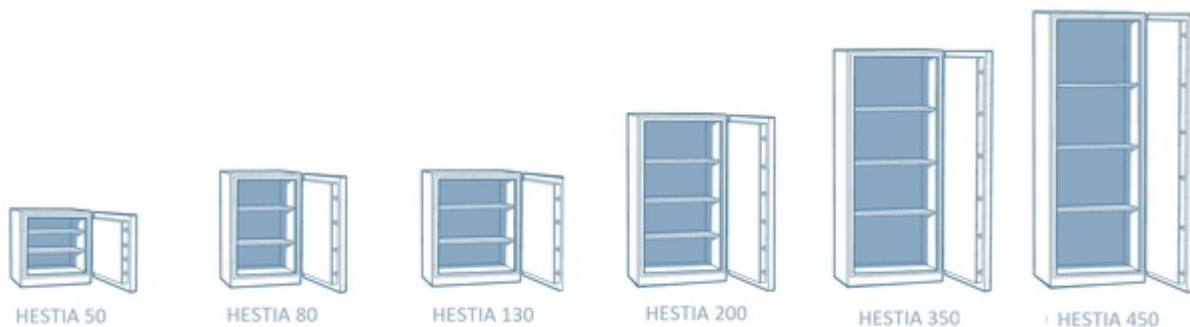

Fichet-Bauche Hestia is leverbaar in zes afmetingen met klasse I inbraakbeveiliging. De **kluizen** zijn elegant en ergonomisch ontworpen met een breed programma flexibele interieuruitrustingen voor het optimaliseren van de opslagcapaciteit. Hestia is gebouwd met een nieuw barrièremateriaal, Prytanox. Dit is extreem licht, maar biedt nog steeds gecertificeerde beveiliging tegen zowel **brand als inbraak**.

Het gamma Fichet-Bauche Hestia wordt vanaf 2022 niet meer gemaakt.

Als alternatief is er de reeks [Fichet-Bauche Hélios](#)

Brandwerend 60 min voor papier

Inbraakwerend klasse 1

Indicatie waardeberging klasse 1: € 10 000 contant geld of € 20 000 kostbaarheden

- Getest door VdS en gecertificeerd door ECB.S conform de Europese norm EN 1143-1 in de Grade I
- Brandwerend getest 60 minuten voor papier volgens EN 1047-1
- Driezijdige vergrendeling doormiddel van stalen schoten
- Inhaakprofiel aan de scharnierzijde
- Standaard uitgerust met een Fichet-Bauche MxB sleutelslot
- Legborden in hoogte verstelbaar
- Voorbereid voor verankering
- Kleur: antraciet en parelgrijs

Fichet Bauche

Hestia Kluizen

Inbraakwerend klasse 1 Brandwerend 60P

Model	Buitenmaten (mm)			Binnenmaten (mm)			Volume (l)	Gewicht (kg)	Legborden
	H	B	D	H	B	D			
50	475	500	481	375	400	320	48 l	100 kg	1
80	775	500	481	675	400	306	83 l	150 kg	2
130	775	600	561	675	500	386	130 l	180 kg	2
200	1150	600	561	1050	500	386	203 l	247 kg	3
350	1600	675	585	1500	575	410	354 l	359 kg	3
450	1850	675	615	1750	575	440	443 l	415 kg	3