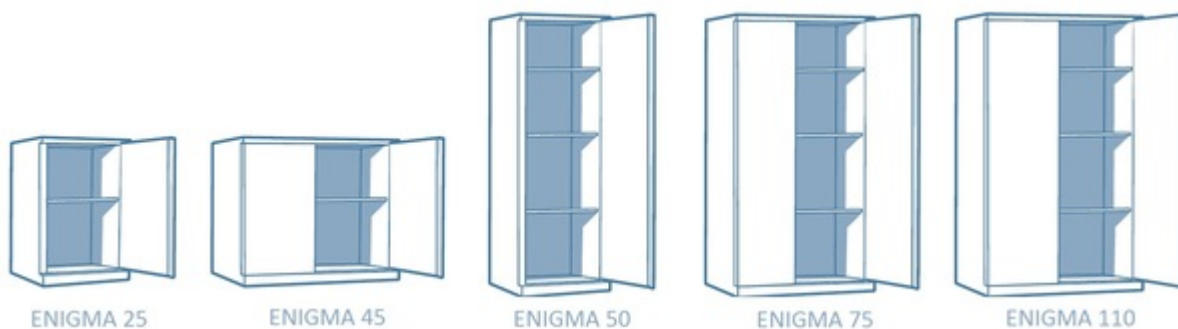

# Fichet-Bauche Enigma

**Fichet-Bauche** Enigma **veiligheidskasten** zijn ontworpen voor het opbergen van documenten die u regelmatig nodig hebt. De kasten zijn leverbaar in vijf verschillende afmetingen, met één of twee deuren en geheel modulaire interieuruitrustingen, waardoor u in staat bent de kasten naar uw wensen aan te passen. Er is eveneens een teller leverbaar als optie, zodat kan worden gecontroleerd of iemand anders de kast heeft geopend na uw laatste bezoek. Daarnaast maken het ergonomisch vormgegeven combinatieslot en de deurgreep de kast eenvoudig te gebruiken. De vergrendeling gebeurt met speciaal ontworpen haak schoten.

- Driezijdige vergrendeling met stalen inhaak schoten
- Standaard met een Fichet-Bauche MxB sleutelslot en mechanisch 3 knops codeslot
- Legborden in hoogte verstelbaar
- Kleur: Lichtgrijs/Blauw

Fichet Bauche Enigma

Archiefkast

Model	Buitenmaten (mm)			Binnenmaten (mm)			Volume (l)	Gewicht (kg)	Legborden
	H	B	D	H	B	D			
25	1050	655	500	910	629	428	250 l	85 kg	1
45	1050	1150	500	910	1124	428	440 l	120 kg	1
50	1970	655	500	1830	629	428	500 l	140 kg	3

Model	Buitenmaten (mm)			Binnenmaten (mm)			Volume (l)	Gewicht (kg)	Legborden
75	1970	1000	500	1830	974	428	750 l	186 kg	3
110	1970	1150	600	1830	1124	528	1100 l	200 kg	3

**Slot:**

- Kaba-Mas Auditcon II
- Sleutelslot MxB
- Fichet-Bauche Nectra