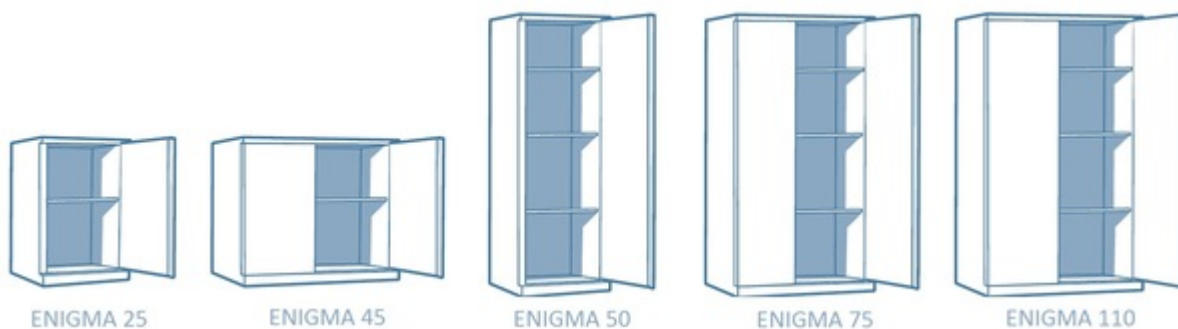

Fichet-Bauche Enigma

Fichet-Bauche Enigma **veiligheidskasten** zijn ontworpen voor het opbergen van documenten die u regelmatig nodig hebt. De kasten zijn leverbaar in vijf verschillende afmetingen, met één of twee deuren en geheel modulaire interieuruitrustingen, waardoor u in staat bent de kasten naar uw wensen aan te passen. Er is eveneens een teller leverbaar als optie, zodat kan worden gecontroleerd of iemand anders de kast heeft geopend na uw laatste bezoek. Daarnaast maken het ergonomisch vormgegeven combinatieslot en de deurgreep de kast eenvoudig te gebruiken. De vergrendeling gebeurt met speciaal ontworpen haak schoten.

- Driezijdige vergrendeling met stalen inhaak schoten
- Standaard met een Fichet-Bauche MxB sleutelslot en mechanisch 3 knops codeslot
- Legborden in hoogte verstelbaar
- Kleur: Lichtgrijs/Blauw

Fichet Bauche Enigma

Archiefkast

Model	Buitenmaten (mm)			Binnenmaten (mm)			Volume (l)	Gewicht (kg)	Legborden
	H	B	D	H	B	D			
25	1050	655	500	910	629	428	250 l	85 kg	1
45	1050	1150	500	910	1124	428	440 l	120 kg	1
50	1970	655	500	1830	629	428	500 l	140 kg	3

Model	Buitenmaten (mm)			Binnenmaten (mm)			Volume (l)	Gewicht (kg)	Legborden
75	1970	1000	500	1830	974	428	750 l	186 kg	3
110	1970	1150	600	1830	1124	528	1100 l	200 kg	3

Slot:

- Kaba-Mas Auditcon II
- Sleutelslot MxB
- Fichet-Bauche Nectra