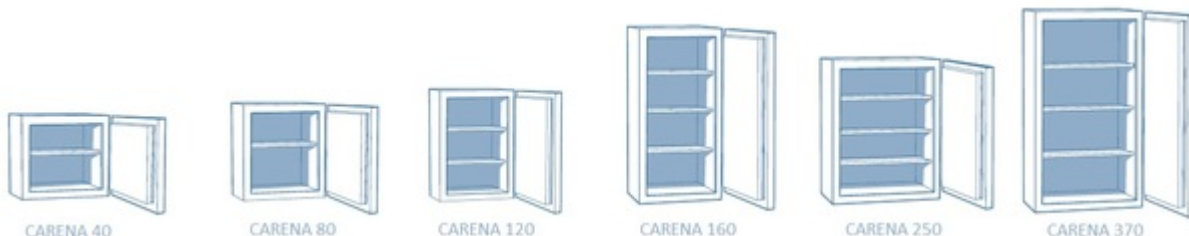

Carena **kluisen** zijn ontworpen voor het uitrusten met de mechanische en elektronische sloten van Fichet-Bauché. De sloten, die allemaal **A2P/EN 1300** gecertificeerd zijn, kunnen zowel individueel als in combinatie met een ander slot gemonteerd worden.

- Getest door VdS en gecertificeerd door ECB.S conform de Europese norm EN 1143-1 in de Grades I, II en III
- Meerwandige deur en romp opgevuld met een door Fichet-Bauché gepatenteerd Gradium composiet voor een geoptimaliseerde gewicht-volumeverhouding
- Eén enkele grendel die van boven naar beneden door de kluis loopt voor een versterkte vergrendeling
- Slot en regelwerk beschermt met extra bepantseringen en passief sper systeem
- Inhaakprofiel aan de scharnierzijde
- Standaard uitgerust met een Fichet-Bauché Mxb sleutelslot en mechanisch codeslot MC4.
- Legborden in hoogte verstelbaar
- Voorbereid voor verankering
- Kleur: zwart