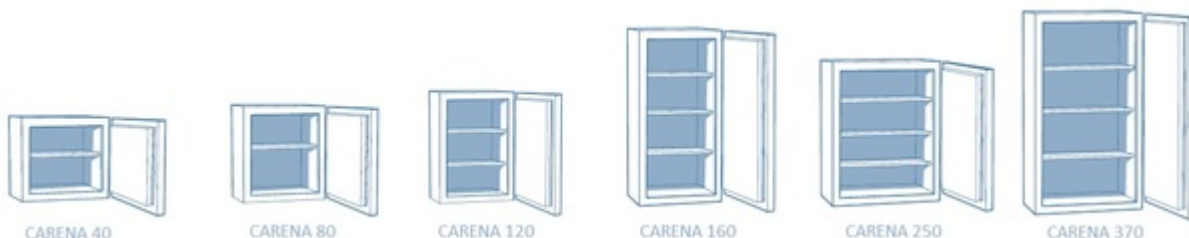

Carena **kluisen** zijn ontworpen voor het uitrusten met de mechanische en elektronische sloten van Fichet-Bauche. De sloten, die allemaal **A2P/EN 1300** gecertificeerd zijn, kunnen zowel individueel als in combinatie met een ander slot gemonteerd worden.

- Getest door VdS en gecertificeerd door ECB.S conform de Europese norm EN 1143-1 in de Grades I, II en III
- Meerwandige deur en romp opgevuld met een door Fichet-Bauche gepatenteerd Gradium composiet voor een geoptimaliseerde gewicht-volumeverhouding
- Eén enkele grendel die van boven naar beneden door de kluis loopt voor een versterkte vergrendeling
- Slot en regelwerk beschermt met extra bepantseringen en passief sper systeem
- Inhaakprofiel aan de scharnierzijde
- Standaard uitgerust met een Fichet-Bauche Mxb sleutelslot en mechanisch codeslot MC4.
- Legborden in hoogte verstelbaar
- Voorbereid voor verankering
- Kleur: zwart