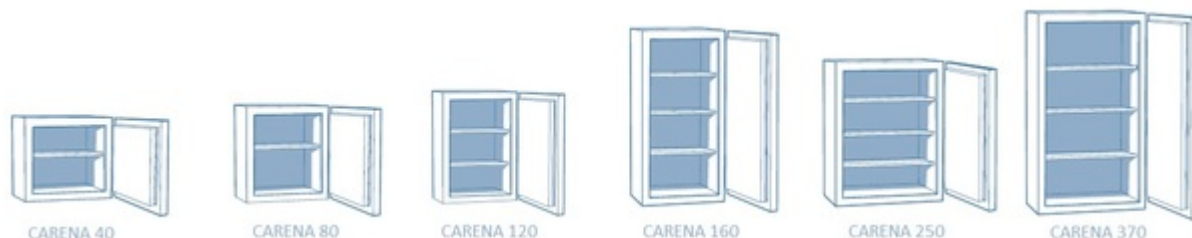

Carena **kluisen** zijn ontworpen voor het uitrusten met de mechanische en elektronische sloten van Fichet-Bauché. De sloten, die allemaal **A2P/EN 1300** gecertificeerd zijn, kunnen zowel individueel als in combinatie met een ander slot gemonteerd worden.

- Getest door VdS en gecertificeerd door ECB.S conform de Europese norm EN 1143-1 in de Grades I, II en III
- Meerwandige deur en romp opgevuld met een door Fichet-Bauché gepatenteerd Gradium composiet voor een geoptimaliseerde gewicht-volumeverhouding
- Eén enkele grendel die van boven naar beneden door de kluis loopt voor een versterkte vergrendeling
- Slot en regelwerk beschermt met extra bepantseringen en passief sper systeem
- Inhaakprofiel aan de scharnierzijde
- Standaard uitgerust met een Fichet-Bauché Mxb sleutelslot en mechanisch codeslot MC4.
- Legborden in hoogte verstelbaar
- Voorbereid voor verankering
- Kleur: zwart