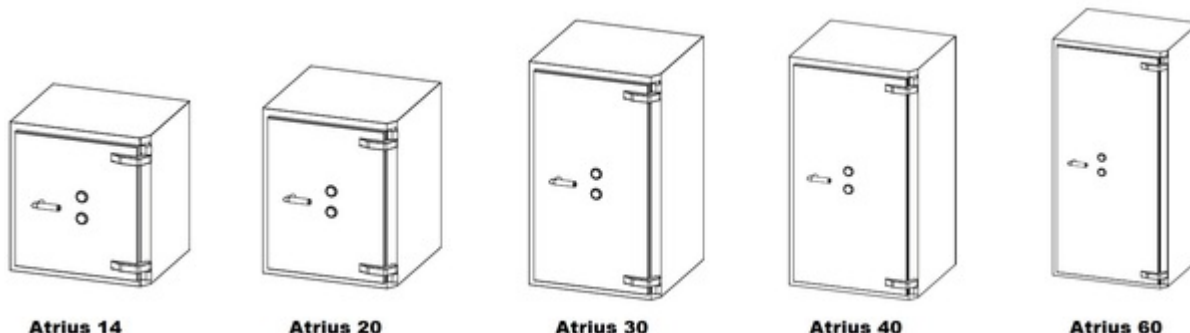

Fichet Bauché Atrius **kluisen** leveren een hoog veiligheidsniveau voor beveiliging van uw belangrijke documenten en waardevolle zaken. Het eigen gepatenteerde GRAD-X composietmateriaal van **Fichet-Bauché**, zorgt voor een hoge bestendighedsgraad, zelfs tegen de modernste aanvalsgereedschappen met hoge prestaties. De Fichet Bauché Atrius reeks is verkrijgbaar in 5 maatvoeringen van 140 tot 600 liter.

Inbraakwerend Klasse 4,5

Indicatie waardeberging klasse 4: € 75 000 contant geld of € 150 000 kostbaarheden

Indicatie waardeberging klasse 5: € 125 000 contant geld of € 250 000 kostbaarheden

- Getest door CNPP en gecertificeerd door ECB.S conform de Europese norm EN 1143-1 in de Grades IV en V
- Meerwandige deur en romp opgevuld met een door Fichet-Bauché gepatenteerd GRAD-X composiet voor een geoptimaliseerde gewicht-volumeverhouding
- Driezijdige vergrendeling met stalen schoten
- Slot en regelwerk beschermt met extra bepantseringen en passief sper systeem
- Inhaakprofiel aan de scharnierzijde
- Standaard uitgerust met een Fichet-Bauché Mxb sleutelslot en mechanisch codeslot Moneo
- Legborden in hoogte verstelbaar
- Voorbereid voor verankering
- Kleur: parelgrijs

Model	Buitenmaten (mm)			Binnenmaten (mm)			Volume (l)	Gewicht (kg)	Legborden
	H	B	D	H	B	D			
IV-14	790	730	640	620	560	400	139 l	603 kg	2
IV-20	920	730	740	750	560	500	210 l	760 kg	3
IV-30	1270	730	740	1100	560	500	308 l	985 kg	4
IV-40	1470	810	740	1300	640	500	416 l	1201 kg	4
IV-60	1850	880	740	1680	710	500	596 l	1558 kg	5

Inbraakwerend klasse 5

Model	Buitenmaten (mm)			Binnenmaten (mm)			Volume (l)	Gewicht (kg)	Legborden
	H	B	D	H	B	D			
V-14	790	730	640	620	560	400	139 l	609 kg	2
V-20	920	730	740	750	560	500	210 l	767 kg	3
V-30	1270	730	740	1100	560	500	308 l	999 kg	4
V-40	1470	810	740	1300	640	500	415 l	1217 kg	4
V-60	1850	880	740	1680	710	500	596 l	1575 kg	5