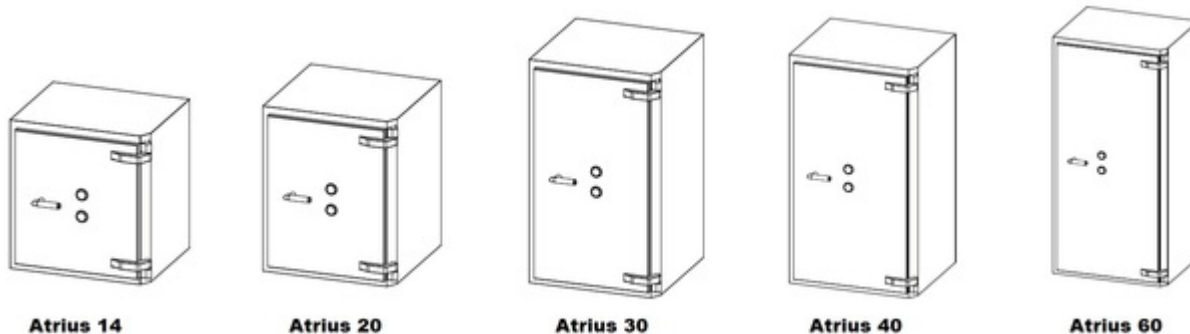

Fichet Bauché Atrius **kluisen** leveren een hoog veiligheidsniveau voor beveiliging van uw belangrijke documenten en waardevolle zaken. Het eigen gepatenteerde GRAD-X composietmateriaal van **Fichet-Bauché**, zorgt voor een hoge bestendigheidsgraad, zelfs tegen de modernste aanvalsgereedschappen met hoge prestaties. De Fichet Bauché Atrius reeks is verkrijgbaar in 5 maatvoeringen van 140 tot 600 liter.

Inbraakwerend Klasse 4,5

Indicatie waardeberging klasse 4: € 75 000 contant geld of € 150 000 kostbaarheden

Indicatie waardeberging klasse 5: € 125 000 contant geld of € 250 000 kostbaarheden

- Getest door CNPP en gecertificeerd door ECB.S conform de Europese norm EN 1143-1 in de Grades IV en V
- Meerwandige deur en romp opgevuld met een door Fichet-Bauché gepatenteerd GRAD-X composiet voor een geoptimaliseerde gewicht-volumeverhouding
- Driezijdige vergrendeling met stalen schoten
- Slot en regelwerk beschermt met extra bepantseringen en passief sper systeem
- Inhaakprofiel aan de scharnierzijde
- Standaard uitgerust met een Fichet-Bauché Mxb sleutelslot en mechanisch codeslot Moneo
- Legborden in hoogte verstelbaar
- Voorbereid voor verankering
- Kleur: parelgrijs

Model	Buitenmaten (mm)			Binnenmaten (mm)			Volume (l)	Gewicht (kg)	Legborden
	H	B	D	H	B	D			
IV-14	790	730	640	620	560	400	139 l	603 kg	2
IV-20	920	730	740	750	560	500	210 l	760 kg	3
IV-30	1270	730	740	1100	560	500	308 l	985 kg	4
IV-40	1470	810	740	1300	640	500	416 l	1201 kg	4
IV-60	1850	880	740	1680	710	500	596 l	1558 kg	5

Inbraakwerend klasse 5

Model	Buitenmaten (mm)			Binnenmaten (mm)			Volume (l)	Gewicht (kg)	Legborden
	H	B	D	H	B	D			
V-14	790	730	640	620	560	400	139 l	609 kg	2
V-20	920	730	740	750	560	500	210 l	767 kg	3
V-30	1270	730	740	1100	560	500	308 l	999 kg	4
V-40	1470	810	740	1300	640	500	415 l	1217 kg	4
V-60	1850	880	740	1680	710	500	596 l	1575 kg	5