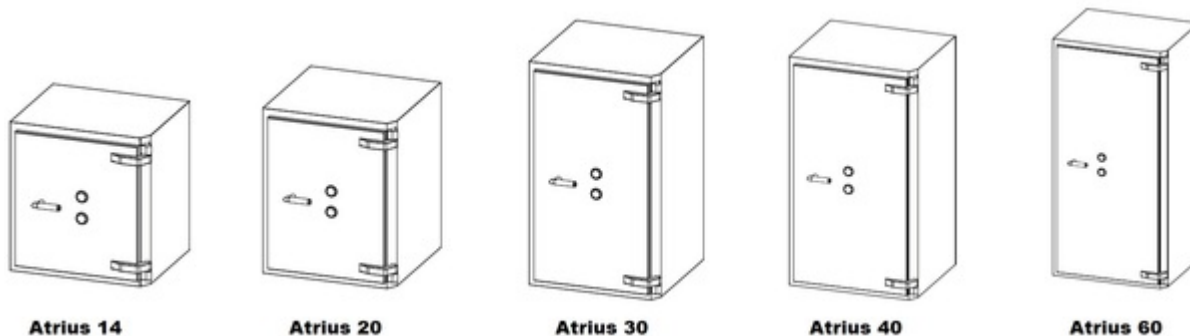

Fichet Bauché Atrius **kluisen** leveren een hoog veiligheidsniveau voor beveiliging van uw belangrijke documenten en waardevolle zaken. Het eigen gepatenteerde GRAD-X composietmateriaal van **Fichet-Bauché**, zorgt voor een hoge bestendighedsgraad, zelfs tegen de modernste aanvalsgereedschappen met hoge prestaties. De Fichet Bauché Atrius reeks is verkrijgbaar in 5 maatvoeringen van 140 tot 600 liter.

Inbraakwerend Klasse 4,5

Indicatie waardeberging klasse 4: € 75 000 contant geld of € 150 000 kostbaarheden

Indicatie waardeberging klasse 5: € 125 000 contant geld of € 250 000 kostbaarheden

- Getest door CNPP en gecertificeerd door ECB.S conform de Europese norm EN 1143-1 in de Grades IV en V
- Meerwandige deur en romp opgevuld met een door Fichet-Bauché gepatenteerd GRAD-X composiet voor een geoptimaliseerde gewicht-volumeverhouding
- Driezijdige vergrendeling met stalen schoten
- Slot en regelwerk beschermt met extra bepantseringen en passief sper systeem
- Inhaakprofiel aan de scharnierzijde
- Standaard uitgerust met een Fichet-Bauché Mxb sleutelslot en mechanisch codeslot Moneo
- Legborden in hoogte verstelbaar
- Voorbereid voor verankering
- Kleur: parelgrijs

## **Inbraakwerend klasse 4**

Model	Buitenmaten (mm)			Binnenmaten (mm)			Volume (l)	Gewicht (kg)	Legborden
	H	B	D	H	B	D			
IV-14	790	730	640	620	560	400	139 l	603 kg	2
IV-20	920	730	740	750	560	500	210 l	760 kg	3
IV-30	1270	730	740	1100	560	500	308 l	985 kg	4
IV-40	1470	810	740	1300	640	500	416 l	1201 kg	4
IV-60	1850	880	740	1680	710	500	596 l	1558 kg	5

## Inbraakwerend klasse 5

Model	Buitenmaten (mm)			Binnenmaten (mm)			Volume (l)	Gewicht (kg)	Legborden
	H	B	D	H	B	D			
V-14	790	730	640	620	560	400	139 l	609 kg	2
V-20	920	730	740	750	560	500	210 l	767 kg	3
V-30	1270	730	740	1100	560	500	308 l	999 kg	4
V-40	1470	810	740	1300	640	500	415 l	1217 kg	4
V-60	1850	880	740	1680	710	500	596 l	1575 kg	5