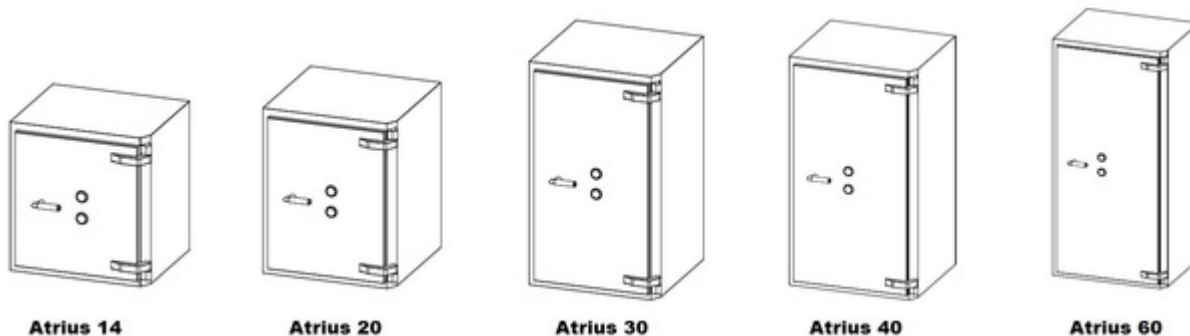

Fichet Bauché Atrius **kluisen** leveren een hoog veiligheidsniveau voor beveiliging van uw belangrijke documenten en waardevolle zaken. Het eigen gepatenteerde GRAD-X composietmateriaal van **Fichet-Bauché**, zorgt voor een hoge bestendighedsgraad, zelfs tegen de modernste aanvalsgereedschappen met hoge prestaties. De Fichet Bauché Atrius reeks is verkrijgbaar in 5 maatvoeringen van 140 tot 600 liter.

Inbraakwerend Klasse 4,5

Indicatie waardeberging klasse 4: € 75 000 contant geld of € 150 000 kostbaarheden

Indicatie waardeberging klasse 5: € 125 000 contant geld of € 250 000 kostbaarheden

- Getest door CNPP en gecertificeerd door ECB.S conform de Europese norm EN 1143-1 in de Grades IV en V
- Meerwandige deur en romp opgevuld met een door Fichet-Bauché gepatenteerd GRAD-X composiet voor een geoptimaliseerde gewicht-volumeverhouding
- Driezijdige vergrendeling met stalen schoten
- Slot en regelwerk beschermt met extra bepantseringen en passief sper systeem
- Inhaakprofiel aan de scharnierzijde
- Standaard uitgerust met een Fichet-Bauché Mxb sleutelslot en mechanisch codeslot Moneo
- Legborden in hoogte verstelbaar
- Voorbereid voor verankering
- Kleur: parelgrijs

Model	Buitenmaten (mm)			Binnenmaten (mm)			Volume (l)	Gewicht (kg)	Legborden
	H	B	D	H	B	D			
IV-14	790	730	640	620	560	400	139 l	603 kg	2
IV-20	920	730	740	750	560	500	210 l	760 kg	3
IV-30	1270	730	740	1100	560	500	308 l	985 kg	4
IV-40	1470	810	740	1300	640	500	416 l	1201 kg	4
IV-60	1850	880	740	1680	710	500	596 l	1558 kg	5

Inbraakwerend klasse 5

Model	Buitenmaten (mm)			Binnenmaten (mm)			Volume (l)	Gewicht (kg)	Legborden
	H	B	D	H	B	D			
V-14	790	730	640	620	560	400	139 l	609 kg	2
V-20	920	730	740	750	560	500	210 l	767 kg	3
V-30	1270	730	740	1100	560	500	308 l	999 kg	4
V-40	1470	810	740	1300	640	500	415 l	1217 kg	4
V-60	1850	880	740	1680	710	500	596 l	1575 kg	5