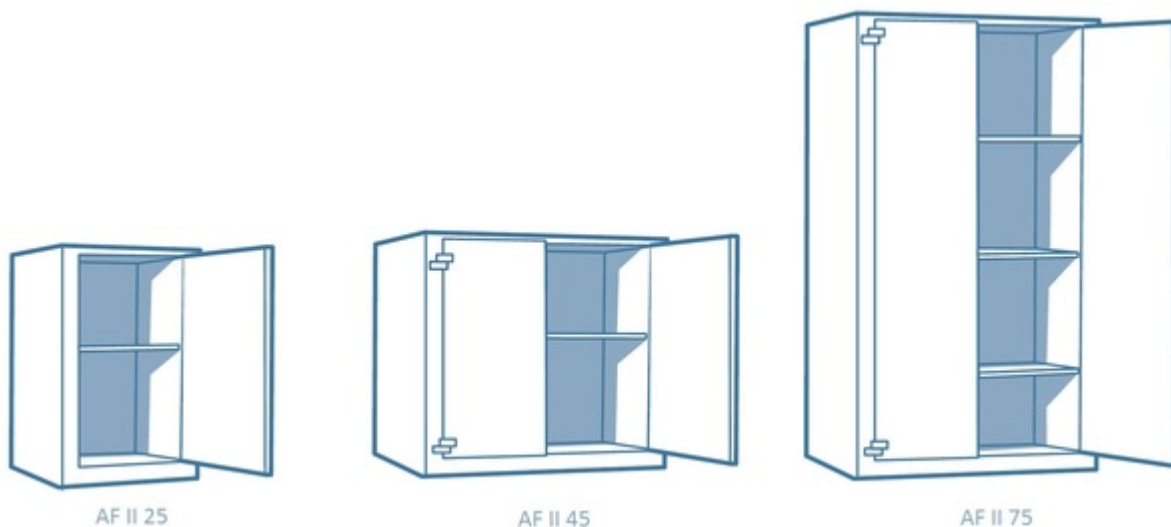

# Fichet-Bauche AF II

Zeer degelijke gepantserde kasten, enkelwandige constructie in hoogwaardig plaatstaal, punctuele boorbescherming en een passief sper-systeem dat het slot vergrendeld in geval van een aanval.

Verkrijgbaar in 3 afmetingen met een groot intern volume.

Zoals alle **Fichet-Bauche** producten met mechanische sloten genieten ook deze gepantserde kasten van 5 jaar fabrieksgarantie.

- Driezijdige vergrendeling doormiddel van 4 stalen schoten
- Inhaakprofiel aan de scharnierzijde
- Standaard met een Fichet-Bauche MxB sleutelslot en mechanisch 3 knops codeslot
- Legborden in hoogte verstelbaar
- Kleur: Lichtgrijs

AF II 25

AF II 45

AF II 75

Archiefkast

Fichet Bauche AF II

Model	Buitenmaten (mm)			Binnenmaten (mm)			Volume (l)	Gewicht (kg)	Legborden
	H	B	D	H	B	D			
AF II 25	1050	568	472	978	555	380	21 l	85 kg	1
AF II 45	1050	975	472	978	962	380	363 l	120 kg	1
AF II 75	1970	975	472	1898	962	380	705 l	186 kg	2

**Slot:**

- Sleutelslot MxB
- Fichet-Bauche Nectra

**Accessoires:**

- Legbord