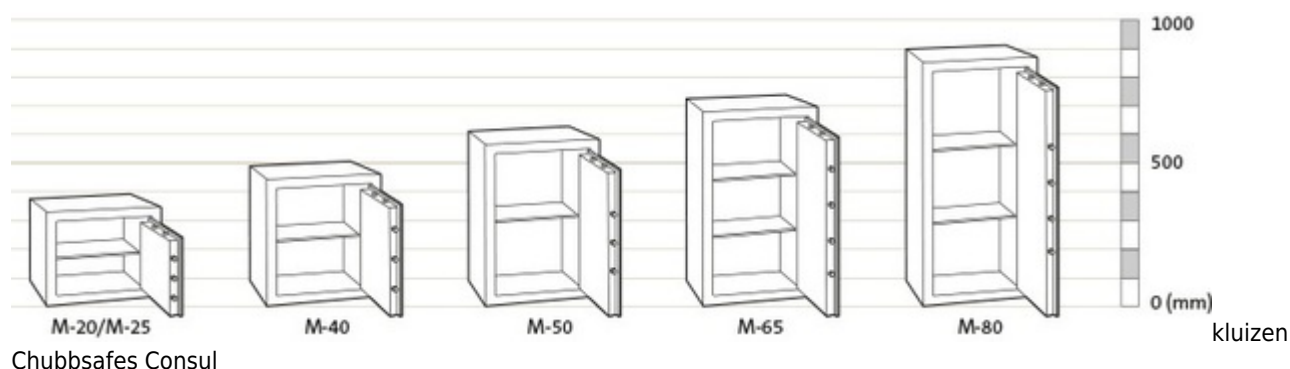

Chubbsafes Consul GI

De Chubbsafe Consul kluis biedt een klasse 1 gecertificeerde weerstand tegen inbraak. deze kluisen zijn verkrijgbaar in 6 modellen.

Inbraakwerend Klasse 1

Indicatie waardeberging klasse 1: € 10 000 contant geld of € 20 000 kostbaarheden

- Getest en gecertificeerd door ECB.S conform de Europese norm EN 1143-1 in de Grade 1.
- Meerwandige constructie van wanden en deur.
- Driezijdige vergrendeling doormiddel van stalen schoten.
- Inwendige scharnieren
- Standaard uitgerust met dubbelbaard sleutelslot
- Maximale deuropening : 90°
- legborden verstelbaar in hoogte
- Verankeringsgaten voorzien in rug en bodem
- Kleur: donkergrijs

Inbraakwerend klasse 1

Model	Buitenmaten (mm)			Binnenmaten (mm)			Volume (l)	Gewicht (kg)	Legborden
	H	B	D	H	B	D			

Model	Buitenmaten (mm)			Binnenmaten (mm)			Volume (l)	Gewicht (kg)	Legborden
GI 20	330	450	330	240	360	230	20 l	50 kg	1
GI 25	330	450	400	240	360	300	26 l	59 kg	1
GI 40	450	450	400	360	360	300	39 l	72 kg	1
GI 50	570	450	400	480	360	300	52 l	863 kg	1
GI 65	690	450	400	600	360	300	65 l	100 kg	2
GI 80	850	450	400	760	360	300	82 l	117 kg	2