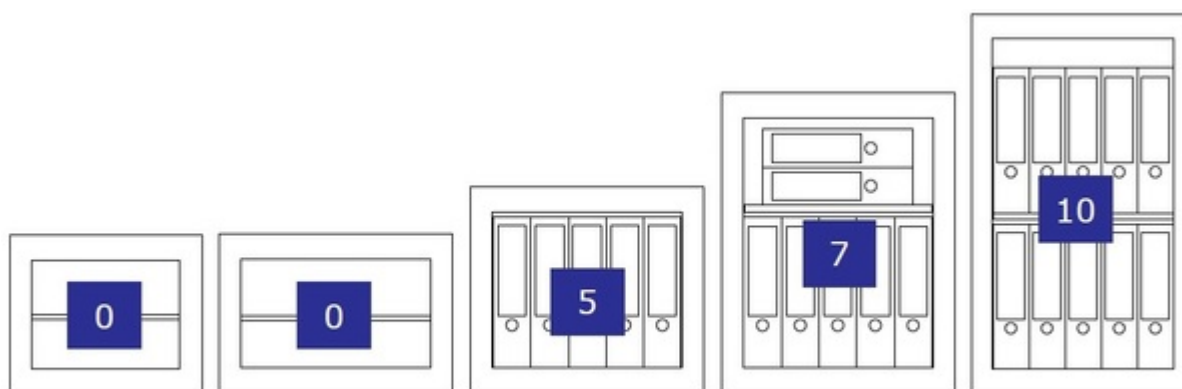

ATB W

Inbraakwerend Klasse 1

Indicatie waardeberging klasse 1: € 10 000 contant geld of € 20 000 kostbaarheden

- Getest en gecertificeerd door ECB.S conform de Europese norm EN 1143-1 in de Grade I
- Meerwandige deur
- Vierzijdige vergrendeling doormiddel van stalen schoten
- Slot en regelwerk beschermt met extra bepantseringen en passief sper systeem
- Inhaakprofiel aan de scharnierzijde
- Standaard uitgerust met dubbelbaard sleutelslot
- Legborden in hoogte verstelbaar
- Deuropening 90°
- Kleur: lichtgrijs RAL 7035 of Antraciet RAL7024

W10

W20

W30

W50

W70

muurkluisen

ATB W

Inbraakwerend klasse 1

Model	Buitenmaten (mm)			Binnenmaten (mm)			Volume (l)	Gewicht (kg)	Legborden
	H	B	D	H	B	D			

Model	Buitenmaten (mm)			Binnenmaten (mm)			Volume (l)	Gewicht (kg)	Legborden
W 10	330	390	260	230	303	166	12 l	34 kg	1
W 20	330	490	260	230	403	166	15 l	41 kg	1
W 30	430	490	383	330	403	289	38 l	57 kg	1
W 50	630	490	383	530	403	289	62 l	70 kg	2
W 70	830	490	383	730	403	289	85 l	89 kg	2