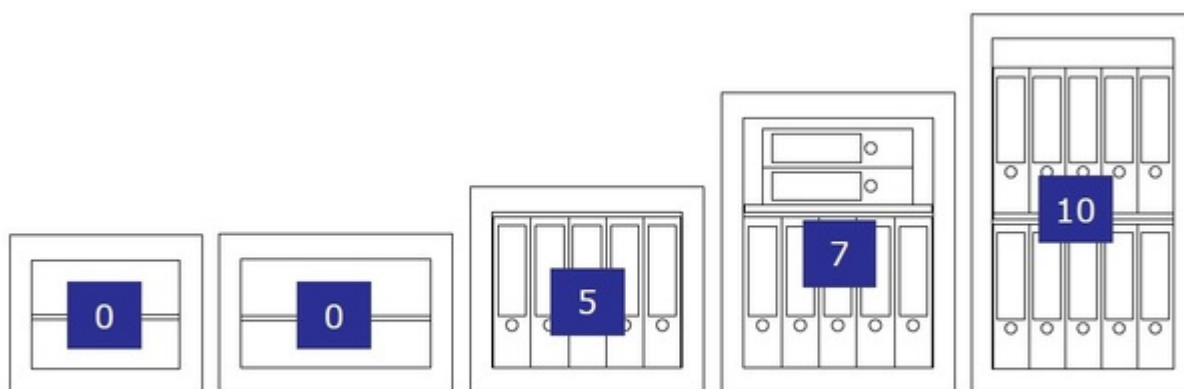

ATB W

Inbraakwerend Klasse 1

Indicatie waardeberging klasse 1: € 10 000 contant geld of € 20 000 kostbaarheden

- Getest en gecertificeerd door ECB.S conform de Europese norm EN 1143-1 in de Grade I
- Meerwandige deur
- Vierzijdige vergrendeling doormiddel van stalen schoten
- Slot en regelwerk beschermt met extra bepantseringen en passief sper systeem
- Inhaakprofiel aan de scharnierzijde
- Standaard uitgerust met dubbelbaard sleutelslot
- Legborden in hoogte verstelbaar
- Deuropening 90°
- Kleur: lichtgrijs RAL 7035 of Antraciet RAL7024

W10

W20

W30

W50

W70

muurkluisen

ATB W

Inbraakwerend klasse 1

Model	Buitenmaten (mm)			Binnenmaten (mm)			Volume (l)	Gewicht (kg)	Legborden
	H	B	D	H	B	D			

Model	Buitenmaten (mm)			Binnenmaten (mm)			Volume (l)	Gewicht (kg)	Legborden
W 10	330	390	260	230	303	166	12 l	34 kg	1
W 20	330	490	260	230	403	166	15 l	41 kg	1
W 30	430	490	383	330	403	289	38 l	57 kg	1
W 50	630	490	383	530	403	289	62 l	70 kg	2
W 70	830	490	383	730	403	289	85 l	89 kg	2