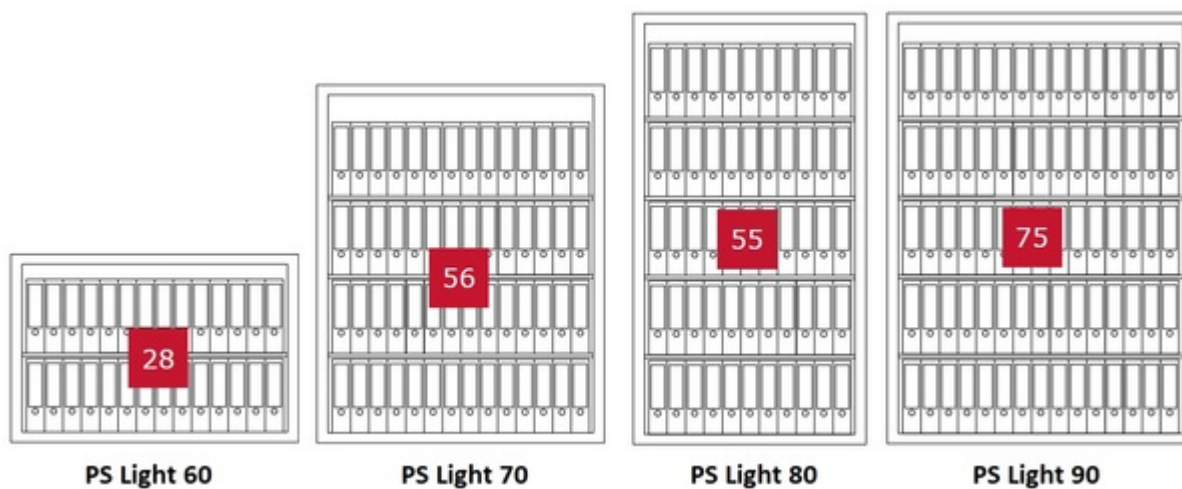

ATB PS Light

De ATB PS Light is een brandwerende archiefkast. deze kasten bestaan in 4 formaten.

Brandwerend 30 min voor papier

Inbraakwerend Security level S2

Indicatie waardeberging Security Level S2: € 5 000 contant geld of € 9 000 kostbaarheden

- Getest en gecertificeerd door ECB.S conform de Europese norm EN 14450 security level S2
- Brandwerend getest 60 minuten voor papier volgens EN15659 LFS 30P
- Driezijdige vergrendeling doormiddel van stalen schoten
- Inhaakprofiel aan de scharnierzijde
- Standaard uitgerust met dubbelbaard sleutelslot
- Legborden in hoogte verstelbaar
- Voorbereid voor verankering
- Kleur: lichtgrijs

PS Light 60

PS Light 70

PS Light 80

PS Light 90

modellen ATB

PS Light

Inbraakwerend klasse S2 Brandwerend 30P

Model	Buitenmaten (mm)			Binnenmaten (mm)			Volume (l)	Gewicht (kg)	Legborden
	H	B	D	H	B	D			
PS Light 60	817	1252	570	724	1156	425	356 l	305 kg	1
PS Light 70	1557	1252	570	1464	1156	425	719 l	510 kg	3
PS Light 80	1867	1011	570	1774	915	425	690 l	495 kg	4
PS Light 90	1867	1334	570	1774	1238	425	933 l	615 kg	4