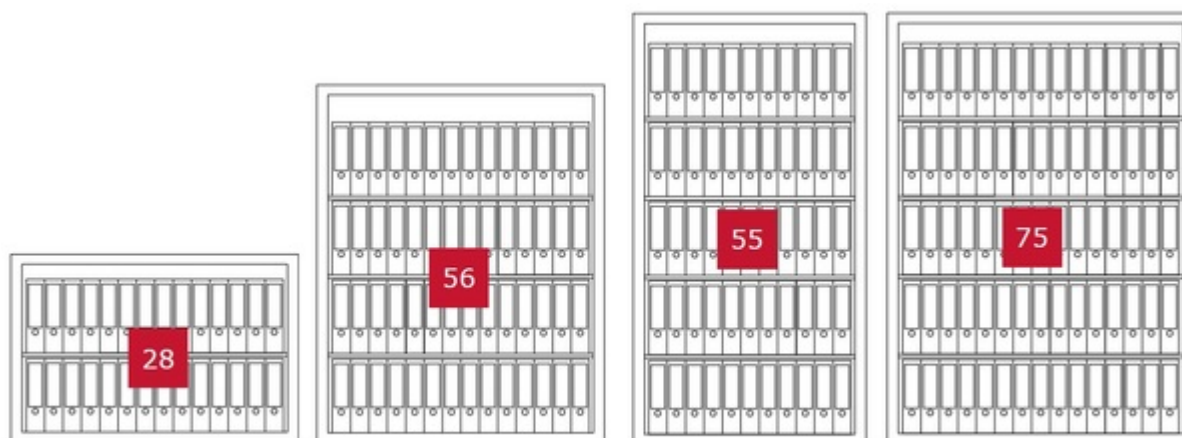

ATB PS Light

De ATB PS Light is een brandwerende archiefkast. deze kasten bestaan in 4 formaten.

Brandwerend 30 min voor papier

Inbraakwerend Security level S2

Indicatie waardeberging Security Level S2: € 5 000 contant geld of € 9 000 kostbaarheden

- Getest en gecertificeerd door ECB.S conform de Europese norm EN 14450 security level S2
- Brandwerend getest 60 minuten voor papier volgens EN15659 LFS 30P
- Driezijdige vergrendeling doormiddel van stalen schoten
- Inhaakprofiel aan de scharnierzijde
- Standaard uitgerust met dubbelbaard sleutelslot
- Legborden in hoogte verstelbaar
- Voorbereid voor verankering
- Kleur: lichtgrijs

PS Light 60

PS Light 70

PS Light 80

PS Light 90

modellen ATB

PS Light

Inbraakwerend klasse S2 Brandwerend 30P

| Model | Buitenmaten (mm) | | | Binnenmaten (mm) | | | Volume (l) | Gewicht (kg) | Legborden |
|-------------|------------------|------|-----|------------------|------|-----|------------|--------------|-----------|
| | H | B | D | H | B | D | | | |
| PS Light 60 | 817 | 1252 | 570 | 724 | 1156 | 425 | 356 l | 305 kg | 1 |
| PS Light 70 | 1557 | 1252 | 570 | 1464 | 1156 | 425 | 719 l | 510 kg | 3 |
| PS Light 80 | 1867 | 1011 | 570 | 1774 | 915 | 425 | 690 l | 495 kg | 4 |
| PS Light 90 | 1867 | 1334 | 570 | 1774 | 1238 | 425 | 933 l | 615 kg | 4 |

- Binnenvak
- Legbord
- Uittrekbaar frame voor hangmappen
- Uittrekbaar legbord