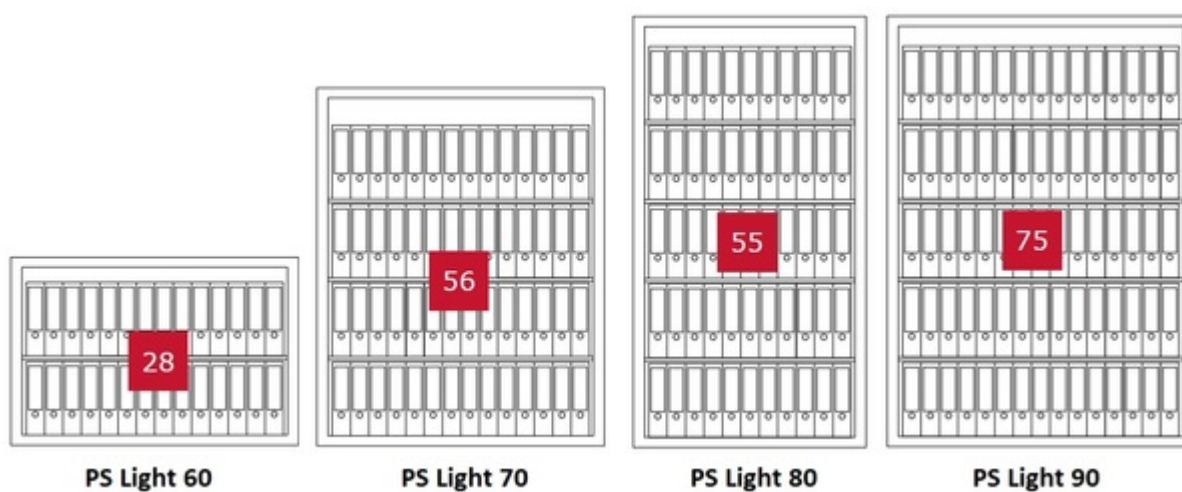

ATB PS Light

De ATB PS Light is een brandwerende archiefkast. deze kasten bestaan in 4 formaten.

Brandwerend 30 min voor papier

Inbraakwerend Security level S2

Indicatie waardeberging Security Level S2: € 5 000 contant geld of € 9 000 kostbaarheden

- Getest en gecertificeerd door ECB.S conform de Europese norm EN 14450 security level S2
- Brandwerend getest 60 minuten voor papier volgens EN15659 LFS 30P
- Driezijdige vergrendeling doormiddel van stalen schoten
- Inhaakprofiel aan de scharnierzijde
- Standaard uitgerust met dubbelbaard sleutelslot
- Legborden in hoogte verstelbaar
- Voorbereid voor verankering
- Kleur: lichtgrijs

PS Light

modellen ATB

Inbraakwerend klasse S2 Brandwerend 30P

Model	Buitenmaten (mm)			Binnenmaten (mm)			Volume (l)	Gewicht (kg)	Legborden
	H	B	D	H	B	D			
PS Light 60	817	1252	570	724	1156	425	356 l	305 kg	1
PS Light 70	1557	1252	570	1464	1156	425	719 l	510 kg	3
PS Light 80	1867	1011	570	1774	915	425	690 l	495 kg	4
PS Light 90	1867	1334	570	1774	1238	425	933 l	615 kg	4