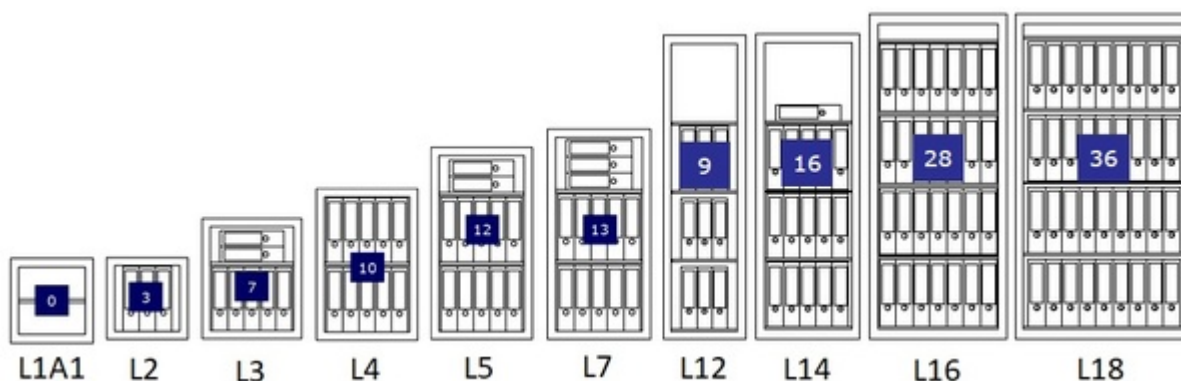

ATB L kluis

Goedkope kluis klasse 1 ECB.S gecertificeerd !

De nieuwe ATB L reeks klasse 1 kluisen, zijn licht van gewicht, hebben een vrij groot intern volume en zijn van uitstekende kwaliteit. Desondanks deze kluisen in Duitsland worden geproduceerd zijn deze zeer scherp geprijsd.

Kluisen ATB L

Inbraakwerend klasse 1

Model	Buitenmaten (mm)			Binnenmaten (mm)			Volume (l)	Gewicht (kg)	Legborden
	H	B	D	H	B	D			
L1A1	405	400	270	325	311	155	16 l	42 kg	1
L2	405	400	420	325	311	305	31 l	52 kg	1
L3	605	500	420	525	411	305	66 l	76 kg	2
L4	750	500	420	670	411	305	84 l	89 kg	2
L5	950	500	420	870	411	305	109 l	107 kg	2
L7	1020	500	420	940	411	305	118 l	113 kg	2
L12	1400	400	420	1320	311	305	125 l	148 kg	3
L14	1400	500	420	1320	411	305	165 l	168 kg	3
L16	1550	650	420	1470	561	305	252 l	219 kg	4
L18	1550	850	420	1470	761	305	341 l	303 kg	4

- Legbord
- Binnenvak
- Uittrekbaar legbord
- Sokkel