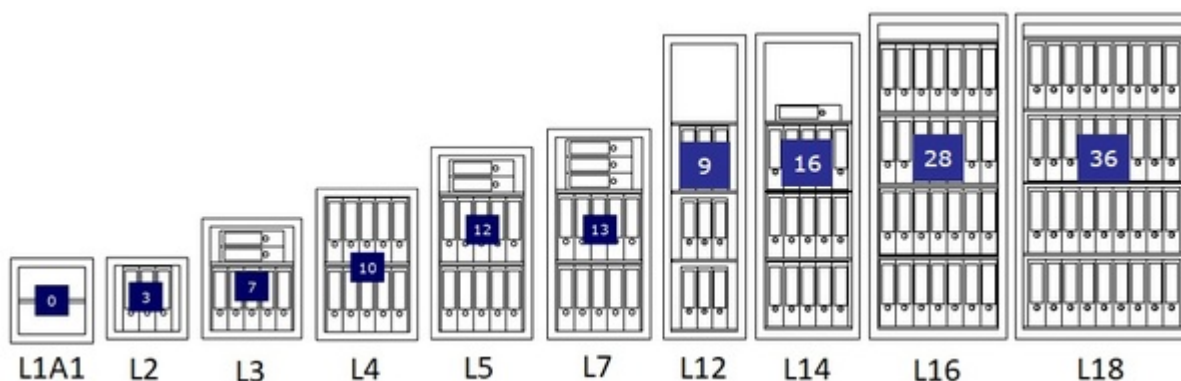

# ATB L kluis

Goedkope kluis klasse 1 ECB.S gecertificeerd !

De nieuwe ATB L reeks klasse 1 kluisen, zijn licht van gewicht, hebben een vrij groot intern volume en zijn van uitstekende kwaliteit. Desondanks deze kluisen in Duitsland worden geproduceerd zijn deze zeer scherp geprijsd.

Kluisen ATB L

**Inbraakwerend klasse 1**

Model	Buitenmaten (mm)			Binnenmaten (mm)			Volume (l)	Gewicht (kg)	Legborden
	H	B	D	H	B	D			
L1A1	405	400	270	325	311	155	16 l	42 kg	1
L2	405	400	420	325	311	305	31 l	52 kg	1
L3	605	500	420	525	411	305	66 l	76 kg	2
L4	750	500	420	670	411	305	84 l	89 kg	2
L5	950	500	420	870	411	305	109 l	107 kg	2
L7	1020	500	420	940	411	305	118 l	113 kg	2
L12	1400	400	420	1320	311	305	125 l	148 kg	3
L14	1400	500	420	1320	411	305	165 l	168 kg	3
L16	1550	650	420	1470	561	305	252 l	219 kg	4
L18	1550	850	420	1470	761	305	341 l	303 kg	4

#### Slot:

- Dubbelbaard sleutelslot
- Secu Selo A
- Mechanisch codeslot
- BasicLine
- Kaba-Mas Auditcon II
- Kaba-Mauer code combi B30
- Kaba SL 525
- Kaba SL 527
- Kaba SL 528
- Kaba Paxos Advance