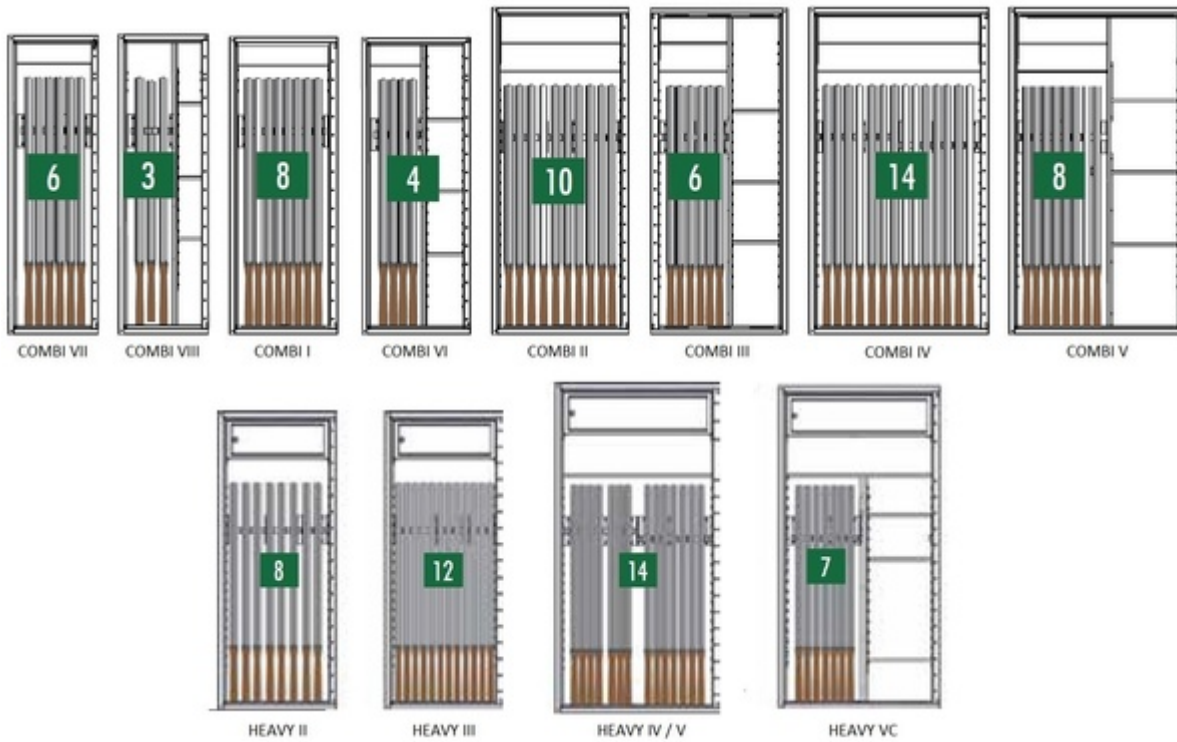

# ATB GS Combi Wapenkluis

Deze klasse 1 inbraakwerende wapenkluis bestaat in 13 modellen.  
Modellen HEAVY zijn standaard uitgerust met een afsluitbaar binnenvak.

In optie is een binnenvak mogelijk voor modellen Combi VII, Combi I, Combi II en Combi IV

Inbraakwerend klasse 1

Indicatie waardeberging klasse 1: € 10 000 contant geld of € 20 000 kostbaarheden

- Getest door VdS en gecertificeerd door ECB.S conform de Europese norm EN 1143-1 in de Grade I
- Driezijdige vergrendeling met stalen schoten
- Inhaakprofiel aan scharnierzijde
- Standaard met een dubbelbaard sleutelslot
- Voorbereid voor verankering
- Kleur: grijs RAL 7024

### Inbraakwerend klasse 1

Model	Buitenmaten (mm)			Binnenmaten (mm)			Volume (l)	Gewicht (kg)	Legborden	Geweren
	H	B	D	H	B	D				
Combi VII	1400	400	420	1320	311	305	0 l	148 kg	0	6
Combi VIII	1400	400	420	1320	311	305	0 l	156 kg	3	3
Combi I	1400	500	420	1320	411	305	0 l	168 kg	0	8
Combi VI	1400	500	420	1320	411	305	0 l	177 kg	4	4
Combi II	1550	650	420	1470	561	305	0 l	219 kg	0	10
Combi III	1550	650	420	1470	561	305	0 l	228 kg	5	6
Combi IV	1550	850	420	1470	761	305	0 l	303 kg	1	14
Combi V	1550	850	420	1470	761	305	0 l	308 kg	5	8

### Inbraakwerend klasse 1 Brandwerend 30P

Model	Buitenmaten (mm)			Binnenmaten (mm)			Volume (l)	Gewicht (kg)	Legborden	Geweren
	H	B	D	H	B	D				
Heavy II	1550	650	430	1485	578	295	0 l	360 kg	0	8
Heavy III	1550	650	430	1485	578	295	0 l	360 kg	0	12
Heavy IV	1800	850	430	1735	778	295	0 l	500 kg	1	14
Heavy V	1800	850	550	1735	778	415	0 l	640 kg	0	14
Heavy VC	1800	850	550	1735	778	415	0 l	640 kg	4	7