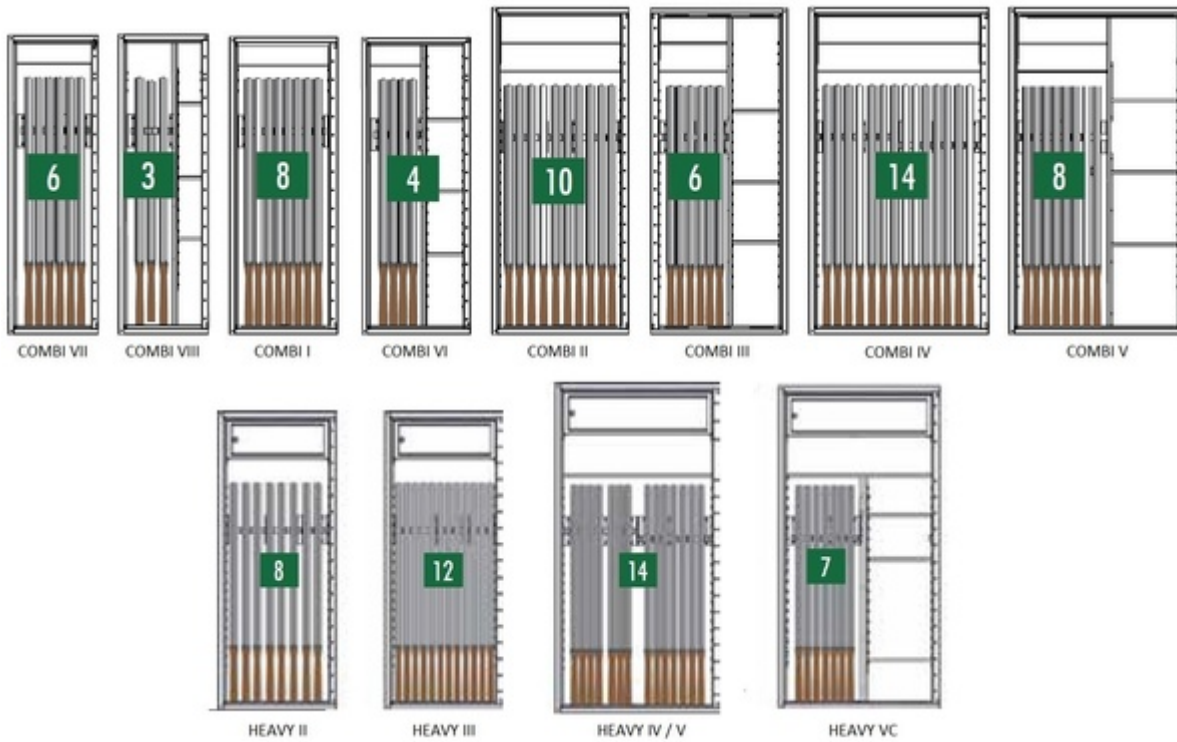

ATB GS Combi Wapenkluis

Deze klasse 1 inbraakwerende wapenkluis bestaat in 13 modellen.
Modellen HEAVY zijn standaard uitgerust met een afsluitbaar binnenvak.

In optie is een binnenvak mogelijk voor modellen Combi VII, Combi I, Combi II en Combi IV

Inbraakwerend klasse 1

Indicatie waardeberging klasse 1: € 10 000 contant geld of € 20 000 kostbaarheden

- Getest door VdS en gecertificeerd door ECB.S conform de Europese norm EN 1143-1 in de Grade I
- Driezijdige vergrendeling met stalen schoten
- Inhaakprofiel aan scharnierzijde
- Standaard met een dubbelbaard sleutelslot
- Voorbereid voor verankering
- Kleur: grijs RAL 7024

Inbraakwerend klasse 1 Brandwerend 30P

| Model | Buitenmaten (mm) | | | Binnenmaten (mm) | | | Volume (l) | Gewicht (kg) | Legborden | Geweren |
|-----------|------------------|-----|-----|------------------|-----|-----|------------|--------------|-----------|---------|
| | H | B | D | H | B | D | | | | |
| Heavy II | 1550 | 650 | 430 | 1485 | 578 | 295 | 0 l | 360 kg | 0 | 8 |
| Heavy III | 1550 | 650 | 430 | 1485 | 578 | 295 | 0 l | 360 kg | 0 | 12 |
| Heavy IV | 1800 | 850 | 430 | 1735 | 778 | 295 | 0 l | 500 kg | 1 | 14 |
| Heavy V | 1800 | 850 | 550 | 1735 | 778 | 415 | 0 l | 640 kg | 0 | 14 |
| Heavy VC | 1800 | 850 | 550 | 1735 | 778 | 415 | 0 l | 640 kg | 4 | 7 |

Slot:

- Dubbelbaard sleutelslot
- Secu Selo A
- Mechanisch codeslot
- BasicLine
- Kaba-Mas Auditcon II
- Kaba-Mauer code combi B30
- Kaba SL 525
- Kaba SL 527
- Kaba SL 528
- Kaba Paxos Advance