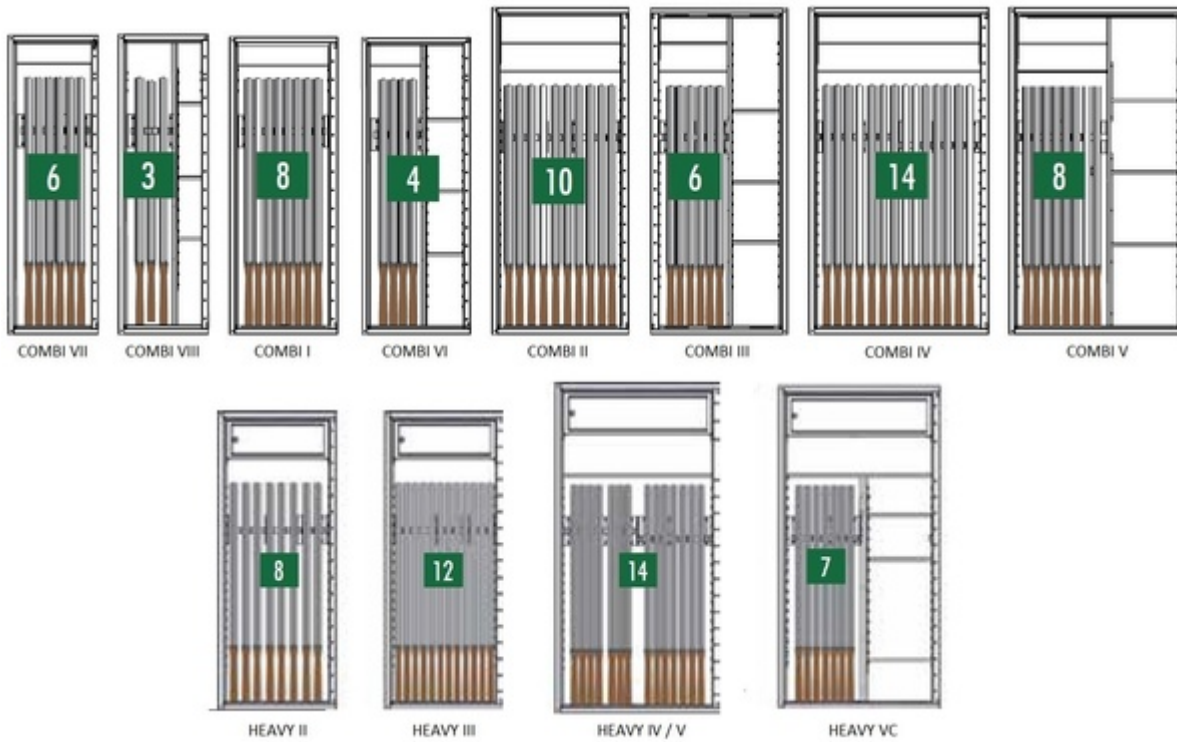

ATB GS Combi Wapenkluis

Deze klasse 1 inbraakwerende wapenkluis bestaat in 13 modellen.
Modellen HEAVY zijn standaard uitgerust met een afsluitbaar binnenvak.

In optie is een binnenvak mogelijk voor modellen Combi VII, Combi I, Combi II en Combi IV

Inbraakwerend klasse 1

Indicatie waardeberging klasse 1: € 10 000 contant geld of € 20 000 kostbaarheden

- Getest door VdS en gecertificeerd door ECB.S conform de Europese norm EN 1143-1 in de Grade I
- Driezijdige vergrendeling met stalen schoten
- Inhaakprofiel aan scharnierzijde
- Standaard met een dubbelbaard sleutelslot
- Voorbereid voor verankering
- Kleur: grijs RAL 7024

Modellen

wapenkluisen GS Combi

Inbraakwerend klasse 1

Model	Buitenmaten (mm)			Binnenmaten (mm)			Volume (l)	Gewicht (kg)	Legborden	Geweren
	H	B	D	H	B	D				
Combi VII	1400	400	420	1320	311	305	0 l	148 kg	0	6
Combi VIII	1400	400	420	1320	311	305	0 l	156 kg	3	3
Combi I	1400	500	420	1320	411	305	0 l	168 kg	0	8
Combi VI	1400	500	420	1320	411	305	0 l	177 kg	4	4
Combi II	1550	650	420	1470	561	305	0 l	219 kg	0	10
Combi III	1550	650	420	1470	561	305	0 l	228 kg	5	6
Combi IV	1550	850	420	1470	761	305	0 l	303 kg	1	14
Combi V	1550	850	420	1470	761	305	0 l	308 kg	5	8

Inbraakwerend klasse 1 Brandwerend 30P

Model	Buitenmaten (mm)			Binnenmaten (mm)			Volume (l)	Gewicht (kg)	Legborden	Geweren
	H	B	D	H	B	D				
Heavy II	1550	650	430	1485	578	295	0 l	360 kg	0	8
Heavy III	1550	650	430	1485	578	295	0 l	360 kg	0	12
Heavy IV	1800	850	430	1735	778	295	0 l	500 kg	1	14
Heavy V	1800	850	550	1735	778	415	0 l	640 kg	0	14
Heavy VC	1800	850	550	1735	778	415	0 l	640 kg	4	7