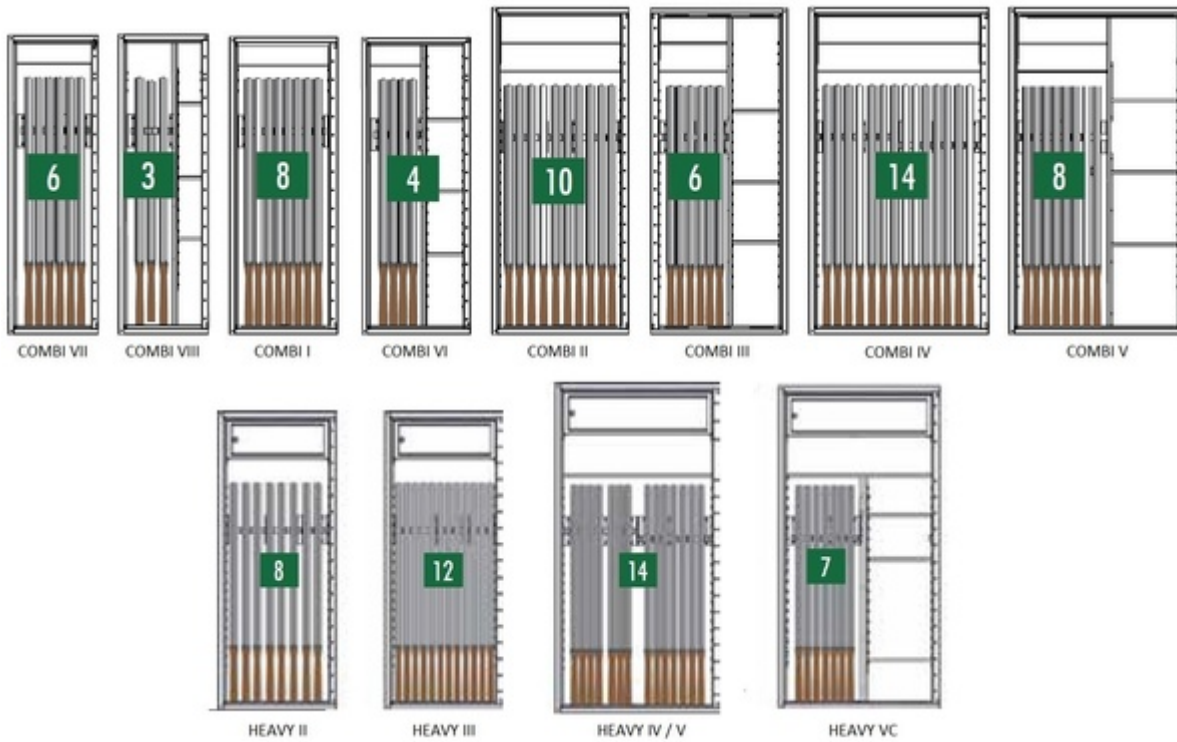

ATB GS Combi Wapenkluis

Deze klasse 1 inbraakwerende wapenkluis bestaat in 13 modellen.
Modellen HEAVY zijn standaard uitgerust met een afsluitbaar binnenvak.

In optie is een binnenvak mogelijk voor modellen Combi VII, Combi I, Combi II en Combi IV

Inbraakwerend klasse 1

Indicatie waardeberging klasse 1: € 10 000 contant geld of € 20 000 kostbaarheden

- Getest door VdS en gecertificeerd door ECB.S conform de Europese norm EN 1143-1 in de Grade I
- Driezijdige vergrendeling met stalen schoten
- Inhaakprofiel aan scharnierzijde
- Standaard met een dubbelbaard sleutelslot
- Voorbereid voor verankering
- Kleur: grijs RAL 7024

Modellen

wapenkluizen GS Combi

Inbraakwerend klasse 1

Model	Buitenmaten (mm)			Binnenmaten (mm)			Volume (l)	Gewicht (kg)	Legborden	Geweren
	H	B	D	H	B	D				
Combi VII	1400	400	420	1320	311	305	0 l	148 kg	0	6
Combi VIII	1400	400	420	1320	311	305	0 l	156 kg	3	3
Combi I	1400	500	420	1320	411	305	0 l	168 kg	0	8
Combi VI	1400	500	420	1320	411	305	0 l	177 kg	4	4
Combi II	1550	650	420	1470	561	305	0 l	219 kg	0	10
Combi III	1550	650	420	1470	561	305	0 l	228 kg	5	6
Combi IV	1550	850	420	1470	761	305	0 l	303 kg	1	14
Combi V	1550	850	420	1470	761	305	0 l	308 kg	5	8

Inbraakwerend klasse 1 Brandwerend 30P

Model	Buitenmaten (mm)			Binnenmaten (mm)			Volume (l)	Gewicht (kg)	Legborden	Geweren
	H	B	D	H	B	D				
Heavy II	1550	650	430	1485	578	295	0 l	360 kg	0	8
Heavy III	1550	650	430	1485	578	295	0 l	360 kg	0	12
Heavy IV	1800	850	430	1735	778	295	0 l	500 kg	1	14
Heavy V	1800	850	550	1735	778	415	0 l	640 kg	0	14
Heavy VC	1800	850	550	1735	778	415	0 l	640 kg	4	7