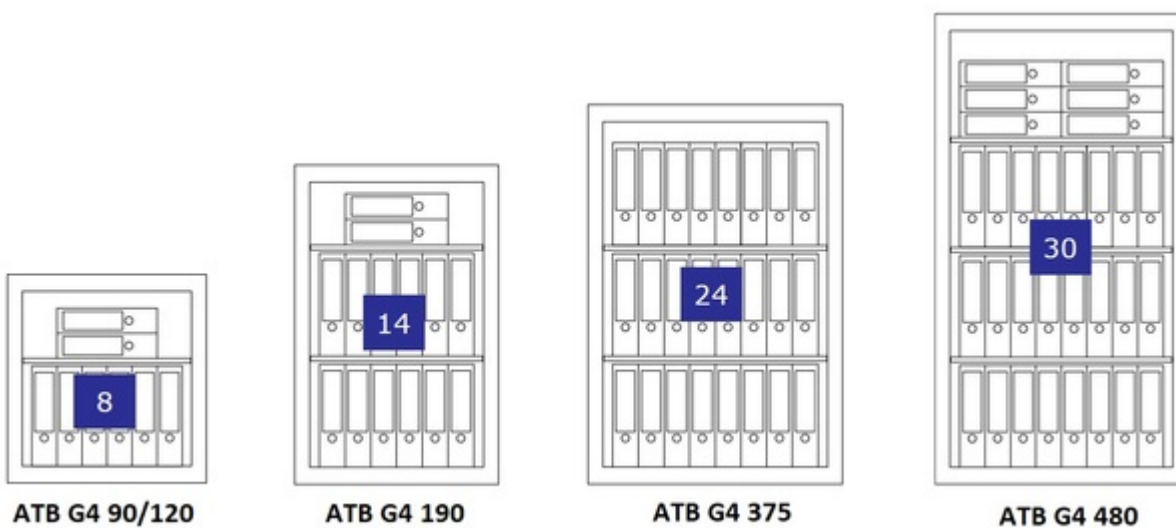

ATB G4

Inbraakwerend Klasse 4

Indicatie waardeberging klasse 4: € 75 000 contant geld of € 150 000 kostbaarheden

- Getest door VdS en gecertificeerd door ECB.S conform de Europese norm EN 1143-1 in de Grade IV
- Meerwandige deur en romp opgevuld met een speciaal composiet
- Tweezijdige vergrendeling doormiddel van stalen schoten
- Slot en regelwerk beschermt met extra bepantseringen en passief sper systeem
- Inhaakprofiel aan de scharnierzijde
- Standaard uitgerust met 2 dubbelbaard sleutel sloten
- Legborden in hoogte verstelbaar
- Voorbereid voor verankering
- Kleur: Antracietgrijs RAL 7024 of lichtgrijs RAL 7035

ATB G4 90/120

ATB G4 190

ATB G4 375

ATB G4 480

Kluizen klasse

4 ATB G4

Inbraakwerend klasse 4

| Model | Buitenmaten (mm) | | | Binnenmaten (mm) | | | Volume (l) | Gewicht (kg) | Legborden |
|--------|------------------|-----|-----|------------------|-----|-----|------------|--------------|-----------|
| | H | B | D | H | B | D | | | |
| G4 90 | 640 | 620 | 460 | 560 | 540 | 307 | 93 l | 320 kg | 1 |
| G4 120 | 640 | 620 | 550 | 560 | 540 | 397 | 120 l | 360 kg | 1 |
| G4 190 | 965 | 620 | 550 | 885 | 540 | 397 | 190 l | 490 kg | 2 |
| G4 375 | 1155 | 780 | 650 | 1075 | 700 | 497 | 374 l | 735 kg | 2 |
| G4 480 | 1450 | 780 | 650 | 1370 | 700 | 497 | 477 l | 895 kg | 3 |

Slot:

- BasicLine
- Dubbelbaard sleutelslot
- Kaba Paxos Advance
- Kaba SL 525
- Kaba SL 527
- Kaba SL 528
- Kaba-Mas Auditcon II
- Kaba-Mauer code combi B30
- Mechanisch codeslot

Accessoires:

- Binnenvak
- Legbord
- Sokkel