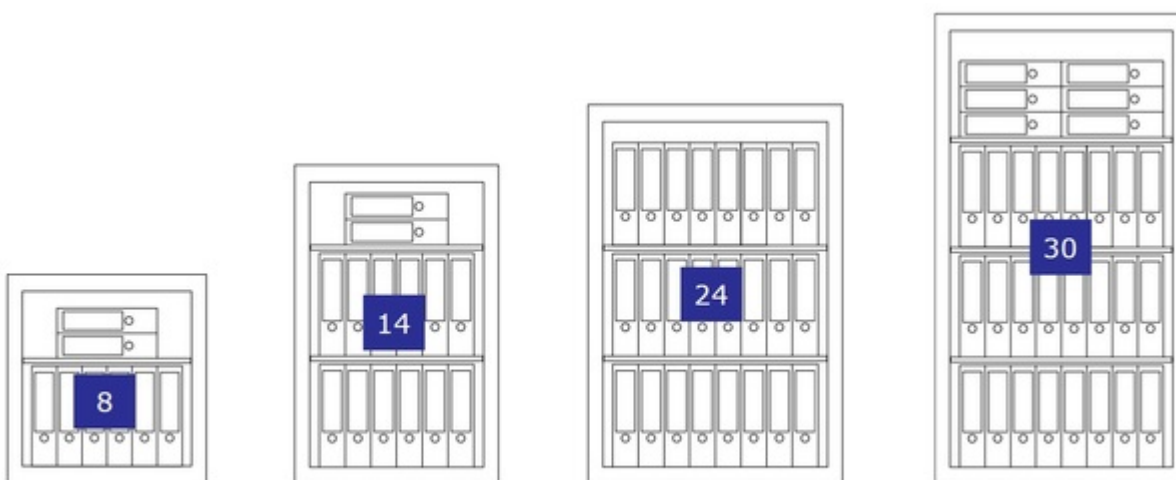

ATB G4

Inbraakwerend Klasse 4

Indicatie waardeberging klasse 4: € 75 000 contant geld of € 150 000 kostbaarheden

- Getest door VdS en gecertificeerd door ECB.S conform de Europese norm EN 1143-1 in de Grade IV
- Meerwandige deur en romp opgevuld met een speciaal composiet
- Tweezijdige vergrendeling doormiddel van stalen schoten
- Slot en regelwerk beschermt met extra bepantseringen en passief sper systeem
- Inhaakprofiel aan de scharnierzijde
- Standaard uitgerust met 2 dubbelbaard sleutel sloten
- Legborden in hoogte verstelbaar
- Voorbereid voor verankering
- Kleur: Antracietgrijs RAL 7024 of lichtgrijs RAL 7035

ATB G4 90/120

ATB G4 190

ATB G4 375

ATB G4 480

4 ATB G4

Kluizen klasse

Inbraakwerend klasse 4

Model	Buitenmaten (mm)			Binnenmaten (mm)			Volume (l)	Gewicht (kg)	Legborden
	H	B	D	H	B	D			
G4 90	640	620	460	560	540	307	93 l	320 kg	1
G4 120	640	620	550	560	540	397	120 l	360 kg	1
G4 190	965	620	550	885	540	397	190 l	490 kg	2
G4 375	1155	780	650	1075	700	497	374 l	735 kg	2
G4 480	1450	780	650	1370	700	497	477 l	895 kg	3

Slot:

- BasicLine
- Dubbelbaard sleutelslot
- Kaba Paxos Advance
- Kaba SL 525
- Kaba SL 527
- Kaba SL 528
- Kaba-Mas Auditcon II
- Kaba-Mauer code combi B30
- Mechanisch codeslot

Accessoires:

- Binnenvak
- Legbord
- Sokkel