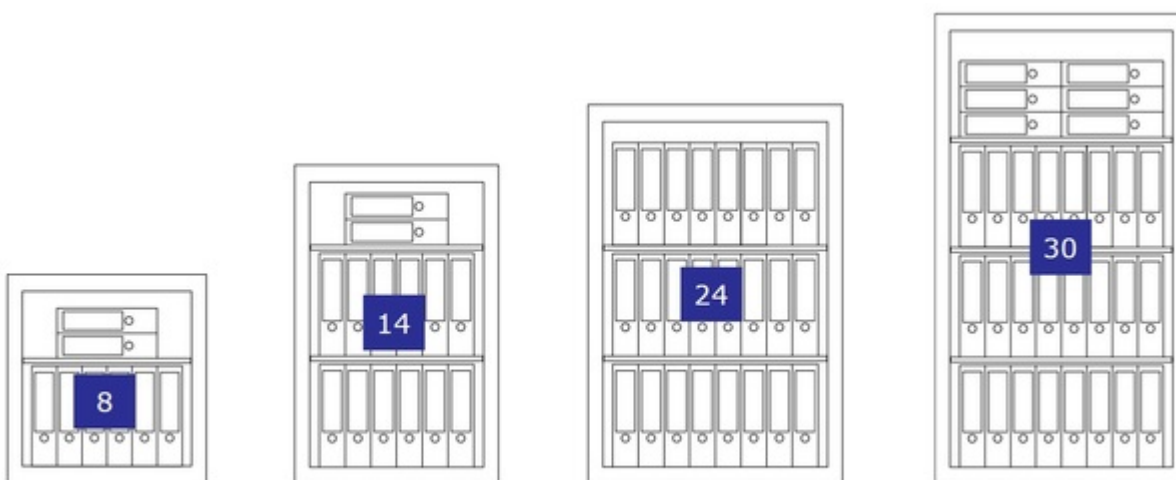

# ATB G4

Inbraakwerend Klasse 4

Indicatie waardeberging klasse 4: € 75 000 contant geld of € 150 000 kostbaarheden

- Getest door VdS en gecertificeerd door ECB.S conform de Europese norm EN 1143-1 in de Grade IV
- Meerwandige deur en romp opgevuld met een speciaal composiet
- Tweezijdige vergrendeling doormiddel van stalen schoten
- Slot en regelwerk beschermt met extra bepantseringen en passief sper systeem
- Inhaakprofiel aan de scharnierzijde
- Standaard uitgerust met 2 dubbelbaard sleutel sloten
- Legborden in hoogte verstelbaar
- Voorbereid voor verankering
- Kleur: Antracietgrijs RAL 7024 of lichtgrijs RAL 7035

ATB G4 90/120

ATB G4 190

ATB G4 375

ATB G4 480

4 ATB G4

Kluizen klasse

**Inbraakwerend klasse 4**

Model	Buitenmaten (mm)			Binnenmaten (mm)			Volume (l)	Gewicht (kg)	Legborden
	H	B	D	H	B	D			
G4 90	640	620	460	560	540	307	93 l	320 kg	1
G4 120	640	620	550	560	540	397	120 l	360 kg	1
G4 190	965	620	550	885	540	397	190 l	490 kg	2
G4 375	1155	780	650	1075	700	497	374 l	735 kg	2
G4 480	1450	780	650	1370	700	497	477 l	895 kg	3

**Slot:**

- BasicLine
- Dubbelbaard sleutelslot
- Kaba Paxos Advance
- Kaba SL 525
- Kaba SL 527
- Kaba SL 528
- Kaba-Mas Auditcon II
- Kaba-Mauer code combi B30
- Mechanisch codeslot

**Accessoires:**

- Binnenvak
- Legbord
- Sokkel