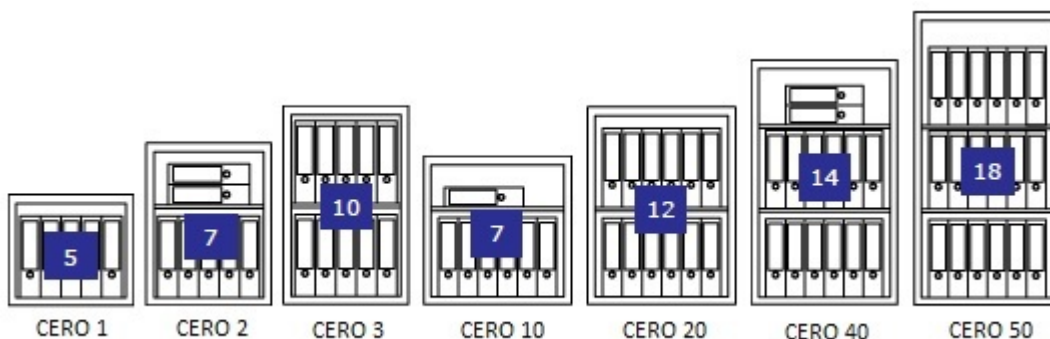

Inbraak en brandwerende kluis klasse 0

Brandwerend 30 min voor papier

Inbraakwerend Klasse 0

Indicatie waardeberging klasse 0: € 7 000 contant geld of € 14 000 kostbaarheden

- Getest door VdS en gecertificeerd door ECB.S conform de Europese norm EN 1143-1 in de Grade 0
- Brandwerend getest 30 minuten voor papier volgens EN 15659 LFS 30P
- Meerwandige deur en romp opgevuld met een speciaal composiet
- Driezijdige vergrendeling doormiddel van stalen schoten
- Slot en regelwerk beschermt met extra bepantseringen en passief sper systeem
- Inhaakprofiel aan de scharnierzijde
- Standaard uitgerust met dubbelbaard sleutelslot
- Legborden in hoogte verstelbaar
- Deuropening 180°
- Voorbereid voor verankering
- Kleur: grafiet grijs RAL 7024

GAMMA ATB CERO

Inbraakwerend klasse 0 Brandwerend 30P

| Model | Buitenmaten (mm) | | | Binnenmaten (mm) | | | Volume (l) | Gewicht (kg) | Legborden |
|---------|------------------|-----|-----|------------------|-----|-----|------------|--------------|-----------|
| | H | B | D | H | B | D | | | |
| CERO 1 | 435 | 490 | 430 | 370 | 418 | 295 | 45 l | 118 kg | 1 |
| CERO 2 | 635 | 490 | 430 | 570 | 418 | 295 | 70 l | 154 kg | 1 |
| CERO 3 | 800 | 490 | 430 | 735 | 418 | 295 | 90 l | 185 kg | 2 |
| CERO 10 | 600 | 600 | 500 | 535 | 528 | 365 | 103 l | 190 kg | 1 |
| CERO 20 | 800 | 600 | 500 | 735 | 528 | 365 | 141 l | 230 kg | 2 |
| CERO 40 | 1000 | 600 | 500 | 935 | 528 | 365 | 180 l | 310 kg | 2 |
| CERO 50 | 1200 | 600 | 500 | 1135 | 528 | 365 | 218 l | 330 kg | 2 |

Slot:

- BasicLine
- Dubbelbaard sleutelslot
- Kaba Paxos Advance
- Kaba SL 525
- Kaba SL 527
- Kaba SL 528
- Kaba-Mas Auditcon II
- Kaba-Mauer code combi B30
- Mechanisch codeslot
- Secu Selo A

Accessoires: