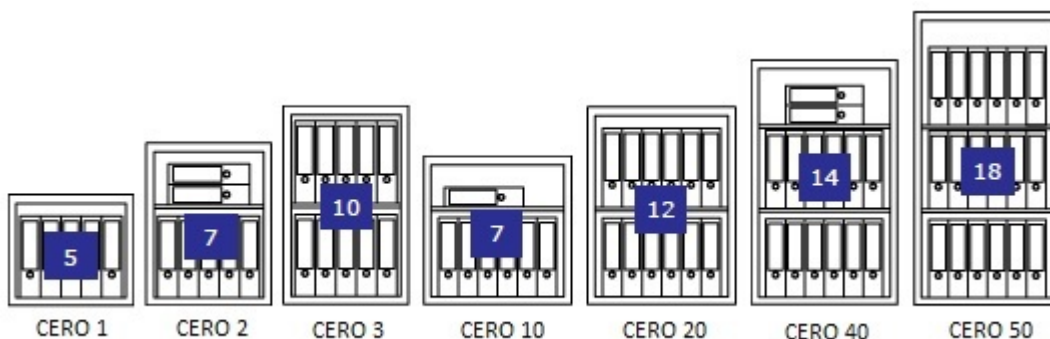

Inbraak en brandwerende kluis klasse 0

Brandwerend 30 min voor papier

Inbraakwerend Klasse 0

Indicatie waardeberging klasse 0: € 7 000 contant geld of € 14 000 kostbaarheden

- Getest door VdS en gecertificeerd door ECB.S conform de Europese norm EN 1143-1 in de Grade 0
- Brandwerend getest 30 minuten voor papier volgens EN 15659 LFS 30P
- Meerwandige deur en romp opgevuld met een speciaal composiet
- Driezijdige vergrendeling doormiddel van stalen schoten
- Slot en regelwerk beschermt met extra bepantseringen en passief sper systeem
- Inhaakprofiel aan de scharnierzijde
- Standaard uitgerust met dubbelbaard sleutelslot
- Legborden in hoogte verstelbaar
- Deuropening 180°
- Voorbereid voor verankering
- Kleur: grafiet grijs RAL 7024

GAMMA ATB CERO

Inbraakwerend klasse 0 Brandwerend 30P

Model	Buitenmaten (mm)			Binnenmaten (mm)			Volume (l)	Gewicht (kg)	Legborden
	H	B	D	H	B	D			
CERO 1	435	490	430	370	418	295	45 l	118 kg	1
CERO 2	635	490	430	570	418	295	70 l	154 kg	1
CERO 3	800	490	430	735	418	295	90 l	185 kg	2
CERO 10	600	600	500	535	528	365	103 l	190 kg	1
CERO 20	800	600	500	735	528	365	141 l	230 kg	2
CERO 40	1000	600	500	935	528	365	180 l	310 kg	2
CERO 50	1200	600	500	1135	528	365	218 l	330 kg	2

Slot:

- BasicLine
- Dubbelbaard sleutelslot
- Kaba Paxos Advance
- Kaba SL 525
- Kaba SL 527
- Kaba SL 528
- Kaba-Mas Auditcon II
- Kaba-Mauer code combi B30
- Mechanisch codeslot
- Secu Selo A

Accessoires: