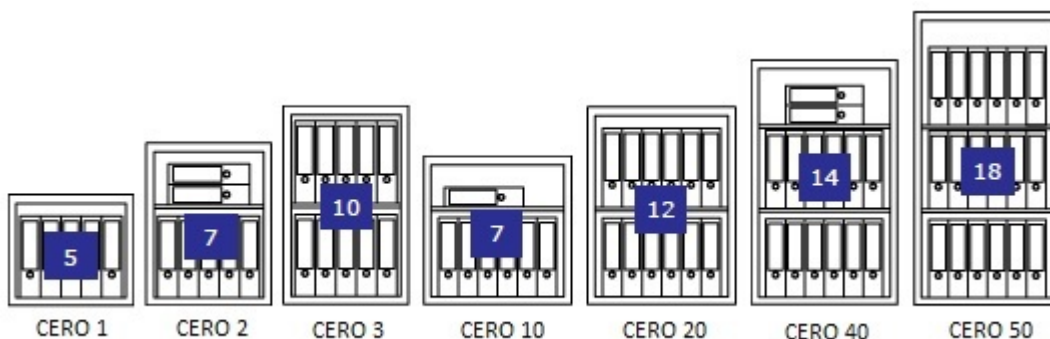

Inbraak en brandwerende kluis klasse 0

Brandwerend 30 min voor papier

Inbraakwerend Klasse 0

Indicatie waardeberging klasse 0: € 7 000 contant geld of € 14 000 kostbaarheden

- Getest door VdS en gecertificeerd door ECB.S conform de Europese norm EN 1143-1 in de Grade 0
- Brandwerend getest 30 minuten voor papier volgens EN 15659 LFS 30P
- Meerwandige deur en romp opgevuld met een speciaal composiet
- Driezijdige vergrendeling doormiddel van stalen schoten
- Slot en regelwerk beschermt met extra bepantseringen en passief sper systeem
- Inhaakprofiel aan de scharnierzijde
- Standaard uitgerust met dubbelbaard sleutelslot
- Legborden in hoogte verstelbaar
- Deuropening 180°
- Voorbereid voor verankering
- Kleur: grafiet grijs RAL 7024

GAMMA ATB CERO

**Inbraakwerend klasse 0 Brandwerend 30P**

Model	Buitenmaten (mm)			Binnenmaten (mm)			Volume (l)	Gewicht (kg)	Legborden
	H	B	D	H	B	D			
CERO 1	435	490	430	370	418	295	45 l	118 kg	1
CERO 2	635	490	430	570	418	295	70 l	154 kg	1
CERO 3	800	490	430	735	418	295	90 l	185 kg	2
CERO 10	600	600	500	535	528	365	103 l	190 kg	1
CERO 20	800	600	500	735	528	365	141 l	230 kg	2
CERO 40	1000	600	500	935	528	365	180 l	310 kg	2
CERO 50	1200	600	500	1135	528	365	218 l	330 kg	2

**Slot:**

- BasicLine
- Dubbelbaard sleutelslot
- Kaba Paxos Advance
- Kaba SL 525
- Kaba SL 527
- Kaba SL 528
- Kaba-Mas Auditcon II
- Kaba-Mauer code combi B30
- Mechanisch codeslot
- Secu Selo A

**Accessoires:**