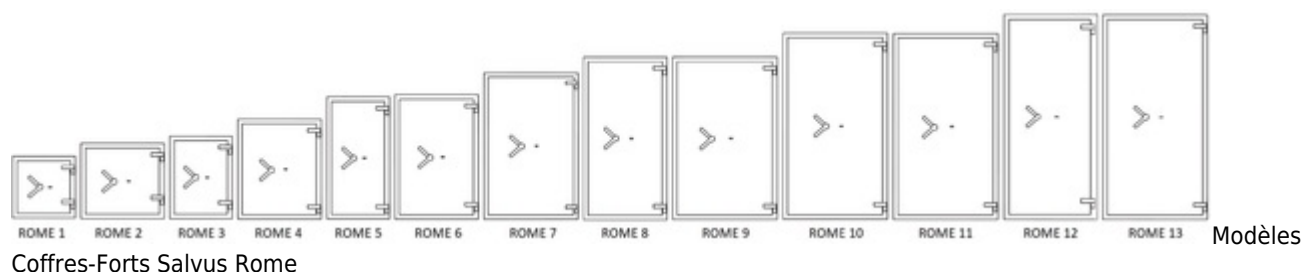

# Salvus Rome

Le **coffre-fort Salvus Rome** est un coffre fort bon marché en classe 3, ce coffre offre également une protection de 30 minutes contre le feu pour papier.

Le **Salvus Rome 1** est le **coffre-fort** classe 3 le plus petit et le plus léger dans notre gamme.

Résistance au feu 30 minutes pour papier

Résistance à l'effraction classe 3

Indication valeur du contenu classe 3 : € 45 000 cash ou € 90 000 objets

- Testé par VdS et certifié par l'ECB.S conforme à la norme EN 1143-1, Grade III
- Testé ignifuge 30 minutes pour papier suivant EN 15 695 LFS 30P
- Construction multi-parois du corps et de la porte replis d'un composite spécial offrant une résistance certifiée au feu comme à l'effraction
- Verrouillage trois directions par des pènes en acier massif
- Une barre d'accrochage sur toute la hauteur de la porte rend inopérante toute attaque sur les pivots.
- Serrure et mécanisme de verrouillage sont protégé par un blindage supplémentaire
- Equipées en standard d'une serrure à clef double panneton
- Tablettes réglables en hauteur
- Préparé en standard pour la fixation au sol et mur.
- Couleur: gris anthracite

## Résistance effraction classe 3 Ignifuge 30P

Modèle	Dimensions ext. (mm)			Dimensions int. (mm)			Volume (l)	Poids (kg)	Tablettes
	H	L	P	H	L	P			

Modèle	Dimensions ext. (mm)			Dimensions int. (mm)			Volume (l)	Poids (kg)	Tablettes
Rome 1	500	510	510	373	395	327	48 l	228 kg	1
Rome 2	610	680	510	483	565	327	104 l	309 kg	1
Rome 3	670	510	510	544	395	327	70 l	281 kg	1
Rome 4	810	680	510	683	565	327	126 l	396 kg	2
Rome 5	990	510	510	863	395	327	129 l	366 kg	2
Rome 6	1010	680	510	883	565	327	163 l	478 kg	2
Rome 7	1200	850	660	1053	715	467	387 l	779 kg	2
Rome 8	1320	680	510	1193	565	327	247 l	559 kg	3
Rome 9	1320	850	510	1173	715	327	295 l	719 kg	3
Rome 10	1510	850	660	1363	715	467	497 l	945 kg	3
Rome 11	1510	850	600	1363	715	407	435 l	881 kg	3
Rome 12	1660	680	510	1513	545	327	292 l	747 kg	4
Rome 13	1660	850	510	1513	715	327	379 l	873 kg	4