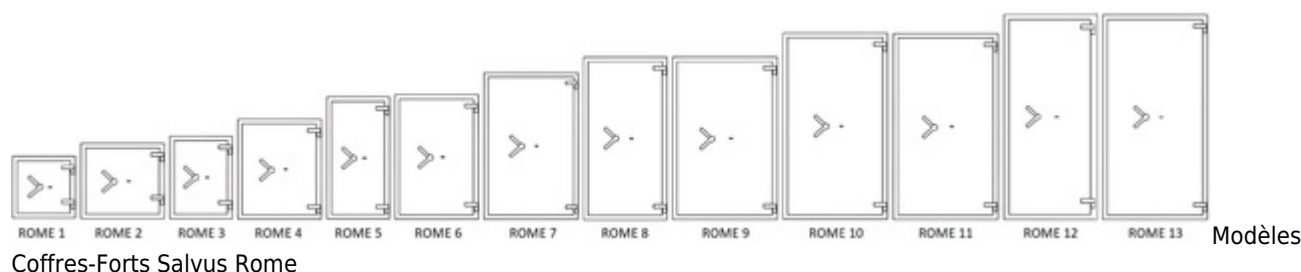

Salvus Rome

Le **coffre-fort Salvus Rome** est un coffre fort bon marché en classe 3, ce coffre offre également une protection de 30 minutes contre le feu pour papier.

Le **Salvus Rome 1** est le **coffre-fort** classe 3 le plus petit et le plus léger dans notre gamme.

Résistance au feu 30 minutes pour papier

Résistance à l'effraction classe 3

Indication valeur du contenu classe 3 : € 45 000 cash ou € 90 000 objets

- Testé par VdS et certifié par l'ECB.S conforme à la norme EN 1143-1, Grade III
- Testé ignifuge 30 minutes pour papier suivant EN 15 695 LFS 30P
- Construction multi-parois du corps et de la porte replis d'un composite spécial offrant une résistance certifiée au feu comme à l'effraction
- Verrouillage trois directions par des pènes en acier massif
- Une barre d'accrochage sur toute la hauteur de la porte rend inopérante toute attaque sur les pivots.
- Serrure et mécanisme de verrouillage sont protégé par un blindage supplémentaire
- Equipées en standard d'une serrure à clef double panneton
- Tablettes réglables en hauteur
- Préparé en standard pour la fixation au sol et mur.
- Couleur: gris anthracite

Modèle	Dimensions ext. (mm)			Dimensions int. (mm)			Volume (l)	Poids (kg)	Tablettes
Rome 1	500	510	510	373	395	327	48 l	228 kg	1
Rome 2	610	680	510	483	565	327	104 l	309 kg	1
Rome 3	670	510	510	544	395	327	70 l	281 kg	1
Rome 4	810	680	510	683	565	327	126 l	396 kg	2
Rome 5	990	510	510	863	395	327	129 l	366 kg	2
Rome 6	1010	680	510	883	565	327	163 l	478 kg	2
Rome 7	1200	850	660	1053	715	467	387 l	779 kg	2
Rome 8	1320	680	510	1193	565	327	247 l	559 kg	3
Rome 9	1320	850	510	1173	715	327	295 l	719 kg	3
Rome 10	1510	850	660	1363	715	467	497 l	945 kg	3
Rome 11	1510	850	600	1363	715	407	435 l	881 kg	3
Rome 12	1660	680	510	1513	545	327	292 l	747 kg	4
Rome 13	1660	850	510	1513	715	327	379 l	873 kg	4