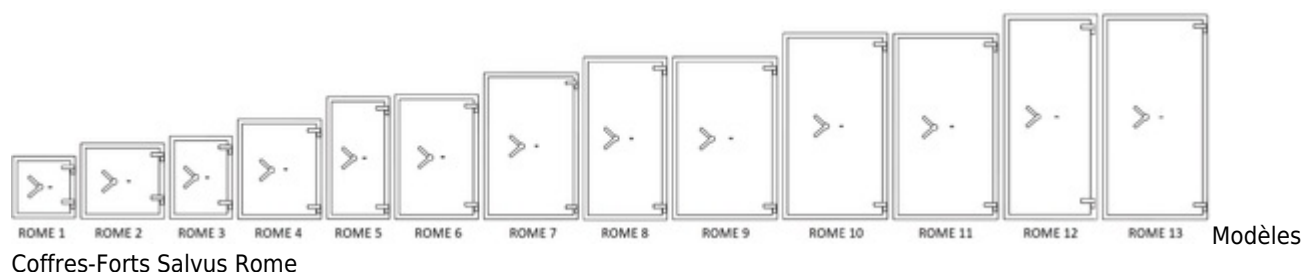

Salvus Rome

Le **coffre-fort Salvus Rome** est un coffre fort bon marché en classe 3, ce coffre offre également une protection de 30 minutes contre le feu pour papier.

Le **Salvus Rome 1** est le **coffre-fort** classe 3 le plus petit et le plus léger dans notre gamme.

Résistance au feu 30 minutes pour papier

Résistance à l'effraction classe 3

Indication valeur du contenu classe 3 : € 45 000 cash ou € 90 000 objets

- Testé par VdS et certifié par l'ECB.S conforme à la norme EN 1143-1, Grade III
- Testé ignifuge 30 minutes pour papier suivant EN 15 695 LFS 30P
- Construction multi-parois du corps et de la porte replis d'un composite spécial offrant une résistance certifiée au feu comme à l'effraction
- Verrouillage trois directions par des pènes en acier massif
- Une barre d'accrochage sur toute la hauteur de la porte rend inopérante toute attaque sur les pivots.
- Serrure et mécanisme de verrouillage sont protégé par un blindage supplémentaire
- Equipées en standard d'une serrure à clef double panneton
- Tablettes réglables en hauteur
- Préparé en standard pour la fixation au sol et mur.
- Couleur: gris anthracite