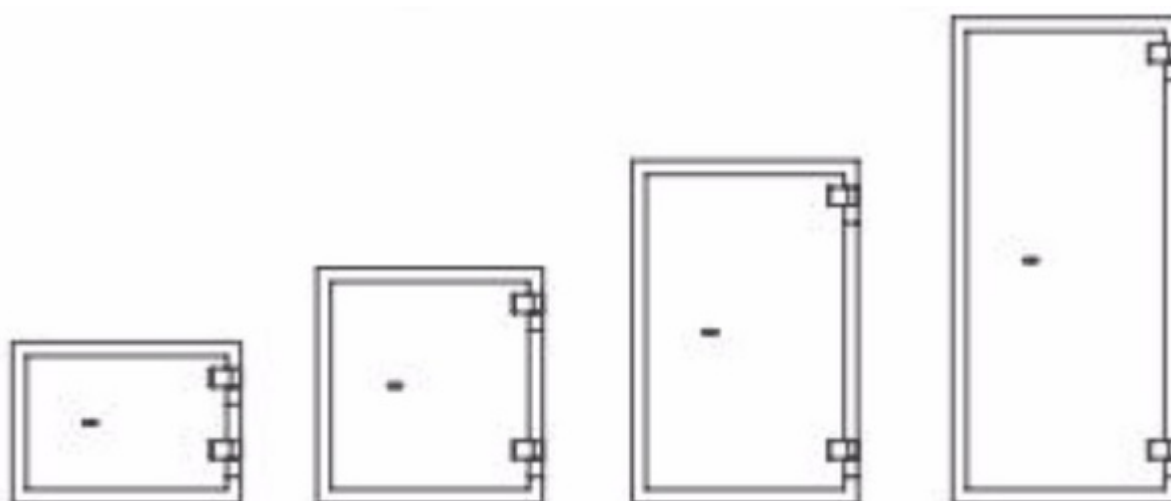

# Salvus Palermo

Le **coffre** d'appoint **Salvus** Palermo est certifié par l'**ECB.S** security level S2 et ignifuge 30 minutes pour papier. Disponibles en deux volumes avec serrure à clef double panneton ou serrure à code électronique

Resistance au feu 30 minutes pour papier

Resistance à l'effraction suivant EN 14 450 Security level S2

Indication valeur du contenu security level S2: € 5 000 cash ou € 9 000 objets

- Testé et certifié par l'ECB.S conforme à la norme EN 14 450, S2
- Ignifuge 30 minutes pour papier suivant EN 15659 LFS 30P
- Construction multi-parois du corps et de la porte
- Verrouillage par des pènes en acier.
- Serrure protégé par une plaque de blindage en acier au manganèse
- Equipé d'une serrure à code électronique ou serrure à clef double panneton.
- Tablette réglable en hauteur
- Préparé en standard pour la fixation au sol et mur
- Couleur: gris foncé