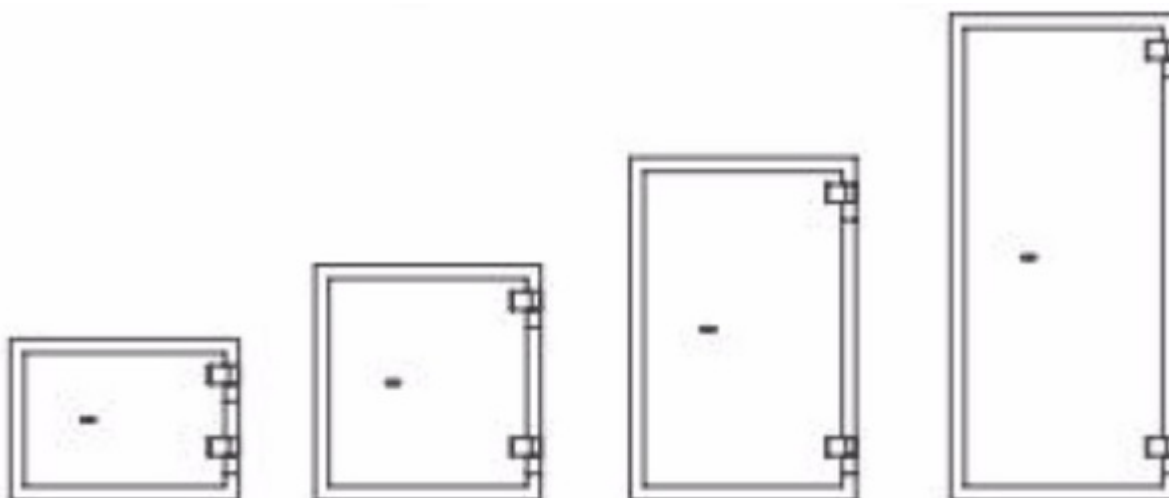

Salvus Palermo

Le **coffre** d'appoint **Salvus** Palermo est certifié par l'**ECB.S** security level S2 et ignifuge 30 minutes pour papier. Disponibles en deux volumes avec serrure à clef double panneton ou serrure à code électronique

Resistance au feu 30 minutes pour papier

Resistance à l'effraction suivant EN 14 450 Security level S2

Indication valeur du contenu security level S2: € 5 000 cash ou € 9 000 objets

- Testé et certifié par l'ECB.S conforme à la norme EN 14 450, S2
- Ignifuge 30 minutes pour papier suivant EN 15659 LFS 30P
- Construction multi-parois du corps et de la porte
- Verrouillage par des pènes en acier.
- Serrure protégé par une plaque de blindage en acier au manganèse
- Equipé d'une serrure à code électronique ou serrure à clef double panneton.
- Tablette réglable en hauteur
- Préparé en standard pour la fixation au sol et mur
- Couleur: gris foncé

Salvus Palermo

Modèles

Résistance effraction classe S2 Ignifuge 30P

Modèle	Dimensions ext. (mm)			Dimensions int. (mm)			Volume (l)	Poids (kg)	Tablettes
	H	L	P	H	L	P			
1K	315	445	440	185	334	290	18 l	52 kg	1
2K	460	440	440	330	329	290	31 l	68 kg	1
3K	670	440	440	540	329	290	51 l	91 kg	1
4K	950	440	440	820	329	290	78 l	120 kg	2
1E	315	445	440	185	334	290	18 l	52 kg	1
2E	460	440	440	330	329	290	31 l	68 kg	1
3E	670	440	440	540	329	290	51 l	91 kg	1
4E	950	440	440	820	329	290	78 l	120 kg	2