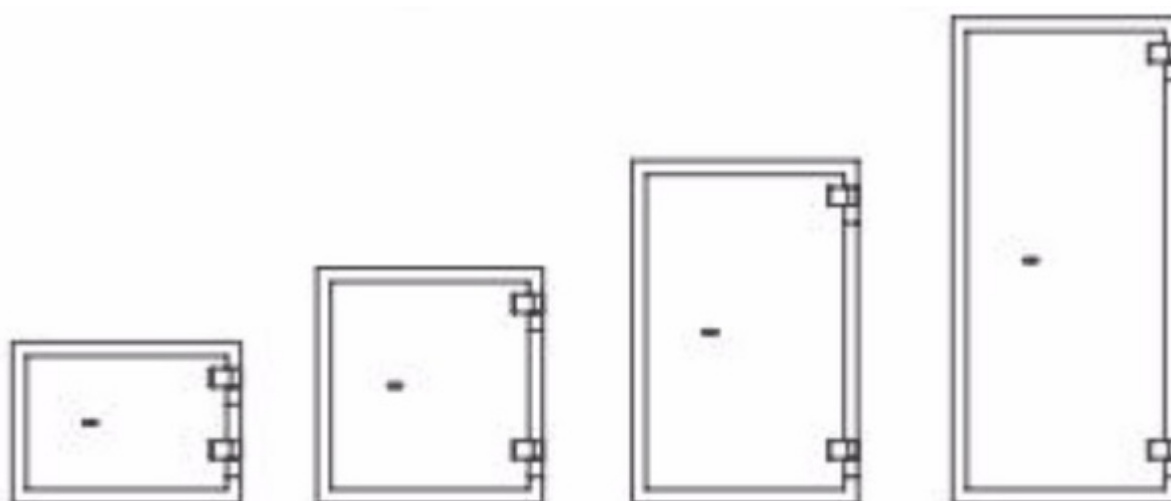

# Salvus Palermo

Le **coffre** d'appoint **Salvus** Palermo est certifié par l'**ECB.S** security level S2 et ignifuge 30 minutes pour papier. Disponibles en deux volumes avec serrure à clef double panneton ou serrure à code électronique

Resistance au feu 30 minutes pour papier

Resistance à l'effraction suivant EN 14 450 Security level S2

Indication valeur du contenu security level S2: € 5 000 cash ou € 9 000 objets

- Testé et certifié par l'ECB.S conforme à la norme EN 14 450, S2
- Ignifuge 30 minutes pour papier suivant EN 15659 LFS 30P
- Construction multi-parois du corps et de la porte
- Verrouillage par des pènes en acier.
- Serrure protégé par une plaque de blindage en acier au manganèse
- Equipé d'une serrure à code électronique ou serrure à clef double panneton.
- Tablette réglable en hauteur
- Préparé en standard pour la fixation au sol et mur
- Couleur: gris foncé

## Résistance effraction classe S2 Ignifuge 30P

Modèle	Dimensions ext. (mm)			Dimensions int. (mm)			Volume (l)	Poids (kg)	Tablettes
	H	L	P	H	L	P			
1K	315	445	440	185	334	290	18 l	52 kg	1
2K	460	440	440	330	329	290	31 l	68 kg	1
3K	670	440	440	540	329	290	51 l	91 kg	1
4K	950	440	440	820	329	290	78 l	120 kg	2
1E	315	445	440	185	334	290	18 l	52 kg	1
2E	460	440	440	330	329	290	31 l	68 kg	1
3E	670	440	440	540	329	290	51 l	91 kg	1
4E	950	440	440	820	329	290	78 l	120 kg	2