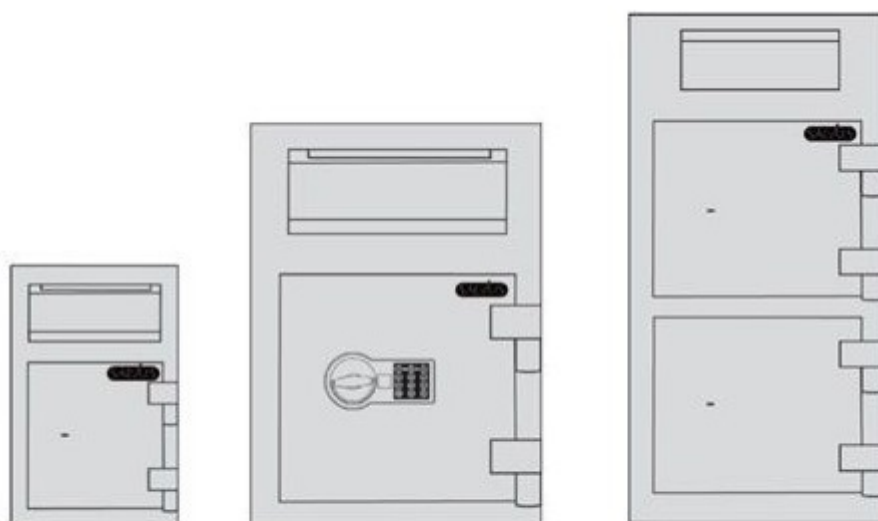

Salvus Monopoli

Les coffres de dépôt Salvus Monopoli sont construits en tôle d'acier 5 mm d'épaisseur, ils sont prévus d'un clapet de dépôt. Un clapet de dépôt permet de déposer des plus grands volumes et offre une meilleure protection contre le « pèchage » que une fente réceptacle.

Disponible en 3 volumes avec serrures à clef ou avec serrure à code électronique. La serrure électronique est une Kaba-Mauer Code combi A, avec un clavier spécialement développé pour Salvus.

- Construit en acier 5mm d'épaisseur.
- Verrouillage trois directions par des penne en acier
- Serrure et mécanisme de verrouillage sont protégé par une plaque blindage d'acier au manganèse
- Equipé en standard d'une serrure à code électronique ou serrure à clef double panneton
- Préparé en standard pour la fixation au sol et mur
- Couleur: anthracite

Monopoli 1

Monopoli 2

Monopoli 3

Salvus Monopoli

Coffre à depot

Modèle	Dimensions ext. (mm)			Dimensions int. (mm)			Volume (l)	Poids (kg)
	H	L	P	H	L	P		
Monopoli 1	489	342	381	364	330	317	38 l	45 kg
Monopoli 1E	489	342	381	364	330	317	38 l	45 kg
Monopoli 2	812	419	427	796	407	336	108 l	78 kg
Monopoli 2E	812	419	427	796	407	336	108 l	78 kg
Monopoli 3	997	419	427	567	407	336	78 l	95 kg