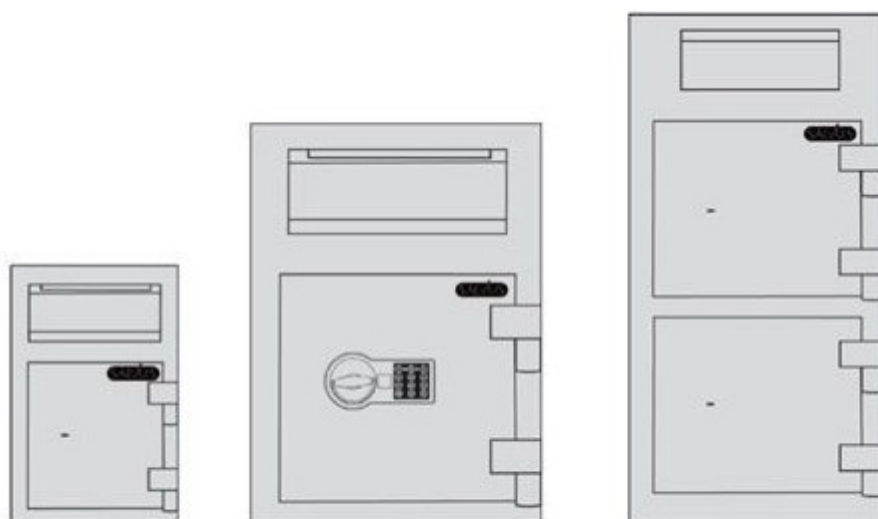

Salvus Monopoli

Les coffres de dépôt Salvus Monopoli sont construits en tôle d'acier 5 mm d'épaisseur, ils sont prévus d'un clapet de dépôt. Un clapet de dépôt permet de déposer des plus grands volumes et offre une meilleure protection contre le « pèchage » que une fente réceptacle.

Disponible en 3 volumes avec serrures à clef ou avec serrure à code électronique. La serrure électronique est une Kaba-Mauer Code combi A, avec un clavier spécialement développé pour Salvus.

- Construit en acier 5mm d'épaisseur.
- Verrouillage trois directions par des penne en acier
- Serrure et mécanisme de verrouillage sont protégé par une plaque blindage d'acier au manganèse
- Equipé en standard d'une serrure à code électronique ou serrure à clef double panneton
- Préparé en standard pour la fixation au sol et mur
- Couleur: anthracite

Monopoli 1

Monopoli 2

Monopoli 3

Salvus Monopoli

Coffre à depot

Modèle	Dimensions ext. (mm)			Dimensions int. (mm)			Volume (l)	Poids (kg)
	H	L	P	H	L	P		
Monopoli 1	489	342	381	364	330	317	38 l	45 kg
Monopoli 1E	489	342	381	364	330	317	38 l	45 kg
Monopoli 2	812	419	427	796	407	336	108 l	78 kg
Monopoli 2E	812	419	427	796	407	336	108 l	78 kg
Monopoli 3	997	419	427	567	407	336	78 l	95 kg