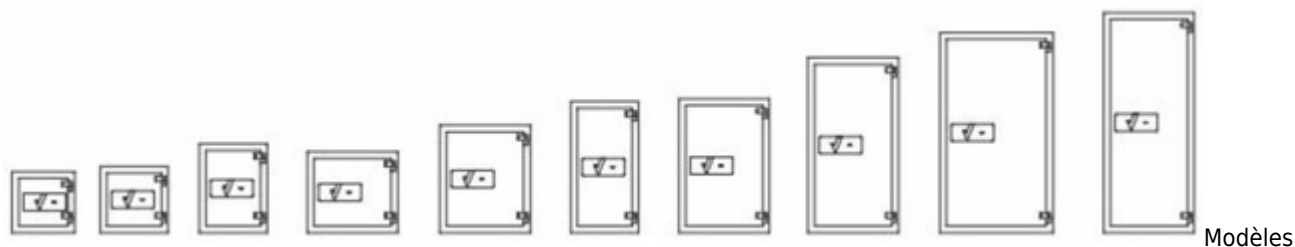

Salvus Milano

Le **Salvus** Milano est un **coffre** fort classe II avec un rapport qualité prix excellent. Les **coffres** sont disponibles en cinq volumes et peuvent être équipés de différents types de serrures.

Résistance au feu 30 minutes pour papier

Resistance à l'effraction Classe 2

Indication valeur du contenu classe 2 : € 25 000 cash ou € 50 000 objets

- Testé et certifié par l'ECB.S conforme à la norme européenne EN1143-1, Grade II
- Testé ignifuge 30 minutes pour papier suivant EN 15 695 LFS 30P
- Parois et portes multi parois
- Verrouillage trois directions par des pènes en acier massif
- Une barre d'accrochage sur toute la hauteur de la porte rend inopérante toute attaque sur les pivots.
- Serrure et mécanisme de verrouillage sont protégé par des blindages supplémentaires.
- Equipées en standard d'une serrure à clef double panneton
- Tablettes réglables en hauteur
- Préparé en standard pour la fixation au sol et mur
- Couleur: gris foncé

Salvus Milano

Modèles

Résistance effraction classe 2 Ignifuge 30P

Modèle	Dimensions ext. (mm)			Dimensions int. (mm)			Volume (l)	Poids (kg)	Tablettes
	H	L	P	H	L	P			
Milano 1	460	470	470	333	355	319	38 l	179 kg	1

Modèle	Dimensions ext. (mm)			Dimensions int. (mm)			Volume (l)	Poids (kg)	Tablettes
Milano 2	500	510	510	373	395	359	53 l	220 kg	1
Milano 3	670	510	510	544	395	359	77 l	279 kg	1
Milano 4	610	680	510	483	565	359	98 l	305 kg	1
Milano 5	810	680	510	684	565	359	139 l	382 kg	2
Milano 6	990	510	510	864	395	359	123 l	370 kg	2
Milano 7	1010	680	510	883	565	359	179 l	419 kg	2
Milano 8	1320	680	510	1193	565	359	242 l	572 kg	2
Milano 9	1510	850	600	1363	715	439	428 l	810 kg	3
Milano 10	1660	680	510	1513	565	359	307 l	755 kg	4