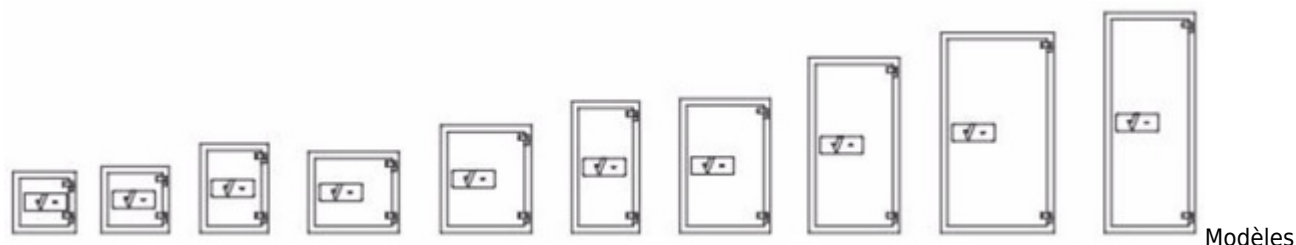

Salvus Milano

Le **Salvus** Milano est un **coffre** fort classe II avec un rapport qualité prix excellent. Les **coffres** sont disponibles en cinq volumes et peuvent être équipés de différents types de serrures.

Résistance au feu 30 minutes pour papier

Resistance à l'effraction Classe 2

Indication valeur du contenu classe 2 : € 25 000 cash ou € 50 000 objets

- Testé et certifié par l'ECB.S conforme à la norme européenne EN1143-1, Grade II
- Testé ignifuge 30 minutes pour papier suivant EN 15 695 LFS 30P
- Parois et portes multi parois
- Verrouillage trois directions par des pènes en acier massif
- Une barre d'accrochage sur toute la hauteur de la porte rend inopérante toute attaque sur les pivots.
- Serrure et mécanisme de verrouillage sont protégé par des blindages supplémentaires.
- Equipées en standard d'une serrure à clef double panneton
- Tablettes réglables en hauteur
- Préparé en standard pour la fixation au sol et mur
- Couleur: gris foncé

Salvus Milano

Résistance effraction classe 2 Ignifuge 30P

Modèle	Dimensions ext. (mm)			Dimensions int. (mm)			Volume (l)	Poids (kg)	Tablettes
	H	L	P	H	L	P			
Milano 1	460	470	470	333	355	319	38 l	179 kg	1

Modèle	Dimensions ext. (mm)			Dimensions int. (mm)			Volume (l)	Poids (kg)	Tablettes
Milano 2	500	510	510	373	395	359	53 l	220 kg	1
Milano 3	670	510	510	544	395	359	77 l	279 kg	1
Milano 4	610	680	510	483	565	359	98 l	305 kg	1
Milano 5	810	680	510	684	565	359	139 l	382 kg	2
Milano 6	990	510	510	864	395	359	123 l	370 kg	2
Milano 7	1010	680	510	883	565	359	179 l	419 kg	2
Milano 8	1320	680	510	1193	565	359	242 l	572 kg	2
Milano 9	1510	850	600	1363	715	439	428 l	810 kg	3
Milano 10	1660	680	510	1513	565	359	307 l	755 kg	4