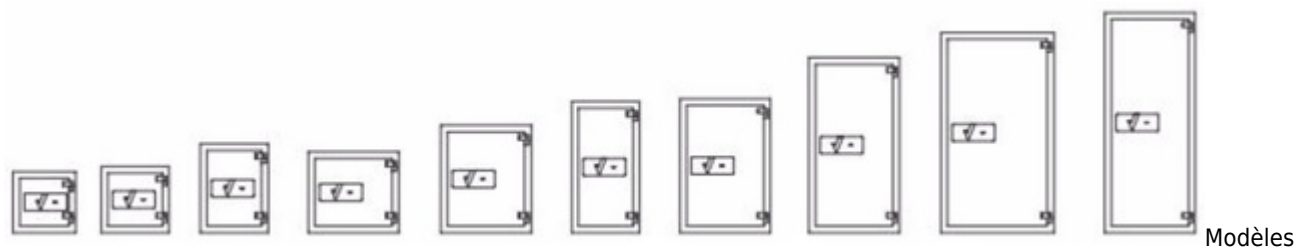

Salvus Milano

Le **Salvus** Milano est un **coffre** fort classe II avec un rapport qualité prix excellent. Les **coffres** sont disponibles en cinq volumes et peuvent être équipés de différents types de serrures.

Résistance au feu 30 minutes pour papier

Resistance à l'effraction Classe 2

Indication valeur du contenu classe 2 : € 25 000 cash ou € 50 000 objets

- Testé et certifié par l'ECB.S conforme à la norme européenne EN1143-1, Grade II
- Testé ignifuge 30 minutes pour papier suivant EN 15 695 LFS 30P
- Parois et portes multi parois
- Verrouillage trois directions par des pènes en acier massif
- Une barre d'accrochage sur toute la hauteur de la porte rend inopérante toute attaque sur les pivots.
- Serrure et mécanisme de verrouillage sont protégé par des blindages supplémentaires.
- Equipées en standard d'une serrure à clef double panneton
- Tablettes réglables en hauteur
- Préparé en standard pour la fixation au sol et mur
- Couleur: gris foncé

| Modèle | Dimensions ext. (mm) | | | Dimensions int. (mm) | | | Volume (l) | Poids (kg) | Tablettes |
|-----------|----------------------|-----|-----|----------------------|-----|-----|------------|------------|-----------|
| Milano 2 | 500 | 510 | 510 | 373 | 395 | 359 | 53 l | 220 kg | 1 |
| Milano 3 | 670 | 510 | 510 | 544 | 395 | 359 | 77 l | 279 kg | 1 |
| Milano 4 | 610 | 680 | 510 | 483 | 565 | 359 | 98 l | 305 kg | 1 |
| Milano 5 | 810 | 680 | 510 | 684 | 565 | 359 | 139 l | 382 kg | 2 |
| Milano 6 | 990 | 510 | 510 | 864 | 395 | 359 | 123 l | 370 kg | 2 |
| Milano 7 | 1010 | 680 | 510 | 883 | 565 | 359 | 179 l | 419 kg | 2 |
| Milano 8 | 1320 | 680 | 510 | 1193 | 565 | 359 | 242 l | 572 kg | 2 |
| Milano 9 | 1510 | 850 | 600 | 1363 | 715 | 439 | 428 l | 810 kg | 3 |
| Milano 10 | 1660 | 680 | 510 | 1513 | 565 | 359 | 307 l | 755 kg | 4 |