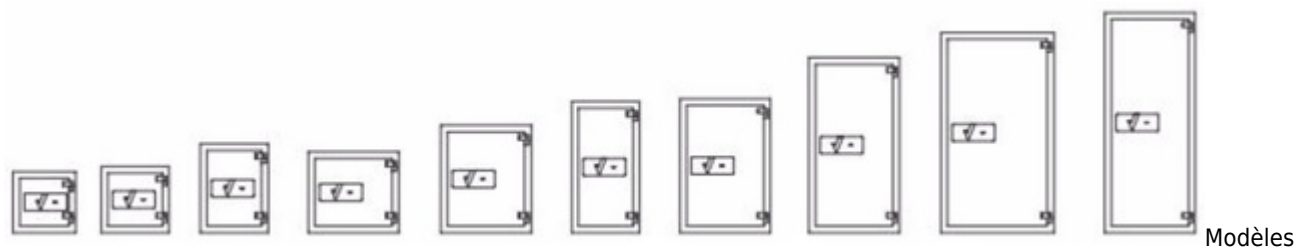

Salvus Milano

Le **Salvus** Milano est un **coffre** fort classe II avec un rapport qualité prix excellent. Les **coffres** sont disponibles en cinq volumes et peuvent être équipés de différents types de serrures.

Résistance au feu 30 minutes pour papier

Resistance à l'effraction Classe 2

Indication valeur du contenu classe 2 : € 25 000 cash ou € 50 000 objets

- Testé et certifié par l'ECB.S conforme à la norme européenne EN1143-1, Grade II
- Testé ignifuge 30 minutes pour papier suivant EN 15 695 LFS 30P
- Parois et portes multi parois
- Verrouillage trois directions par des pènes en acier massif
- Une barre d'accrochage sur toute la hauteur de la porte rend inopérante toute attaque sur les pivots.
- Serrure et mécanisme de verrouillage sont protégé par des blindages supplémentaires.
- Equipées en standard d'une serrure à clef double panneton
- Tablettes réglables en hauteur
- Préparé en standard pour la fixation au sol et mur
- Couleur: gris foncé

Salvus Milano

Modèles

Résistance effraction classe 2 Ignifuge 30P

Modèle	Dimensions ext. (mm)			Dimensions int. (mm)			Volume (l)	Poids (kg)	Tablettes
	H	L	P	H	L	P			
Milano 1	460	470	470	333	355	319	38 l	179 kg	1

Modèle	Dimensions ext. (mm)			Dimensions int. (mm)			Volume (l)	Poids (kg)	Tablettes
Milano 2	500	510	510	373	395	359	53 l	220 kg	1
Milano 3	670	510	510	544	395	359	77 l	279 kg	1
Milano 4	610	680	510	483	565	359	98 l	305 kg	1
Milano 5	810	680	510	684	565	359	139 l	382 kg	2
Milano 6	990	510	510	864	395	359	123 l	370 kg	2
Milano 7	1010	680	510	883	565	359	179 l	419 kg	2
Milano 8	1320	680	510	1193	565	359	242 l	572 kg	2
Milano 9	1510	850	600	1363	715	439	428 l	810 kg	3
Milano 10	1660	680	510	1513	565	359	307 l	755 kg	4