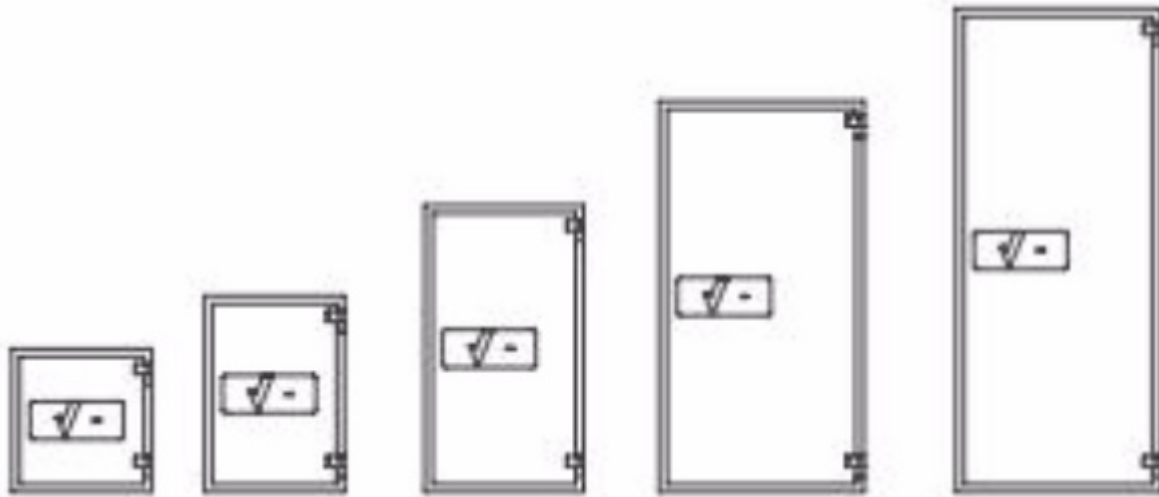

Salvus Bologna

Le **Salvus** Bologna est un **coffre fort** classe I qui vous offre également une protection contre le feu de 60 minutes pour papier. Le **Salvus** Bologna à un excellent rapport qualité prix. Les **coffres** sont disponibles en cinq volumes et peuvent être équipés de différents types de serrures.

Résistance au feu 60 minutes pour papier

Résistance à l'effraction classe 1

Indication valeur du contenu classe 1 : € 10 000 cash ou € 20 000 objets

- Testé et certifié par l'ECB.S conforme à la norme EN 1143-1, Grade I
- Testé ignifuge 60 minutes pour papier suivant EN 15 695 LFS 60P
- Construction multi-parois du corps et de la porte replis d'un composite spécial offrant une résistance certifiée au feu comme à l'effraction
- Verrouillage trois directions par des pènes en acier massif
- Une barre d'accrochage sur toute la hauteur de la porte rend inopérante toute attaque sur les pivots.
- Serrure et mécanisme de verrouillage sont protégé par un blindage supplémentaire
- Equipées en standard d'une serrure à clef double panneton
- Tablettes réglables en hauteur
- Préparé en standard pour la fixation au sol.
- Couleur: gris anthracite

Bologna

Modèles Salvus

Résistance effraction classe 1 Ignifuge 60P

Modèle	Dimensions ext. (mm)			Dimensions int. (mm)			Volume (l)	Poids (kg)	Tablettes
	H	L	P	H	L	P			
46	490	480	445	330	332	295	33 l	106 kg	1
67	670	480	445	510	332	295	49 l	136 kg	1
95	980	545	445	820	400	295	94 l	205 kg	1
133	1336	701	580	1142	527	388	233 l	413 kg	2
165	1652	701	580	1459	527	388	298 l	501 kg	3