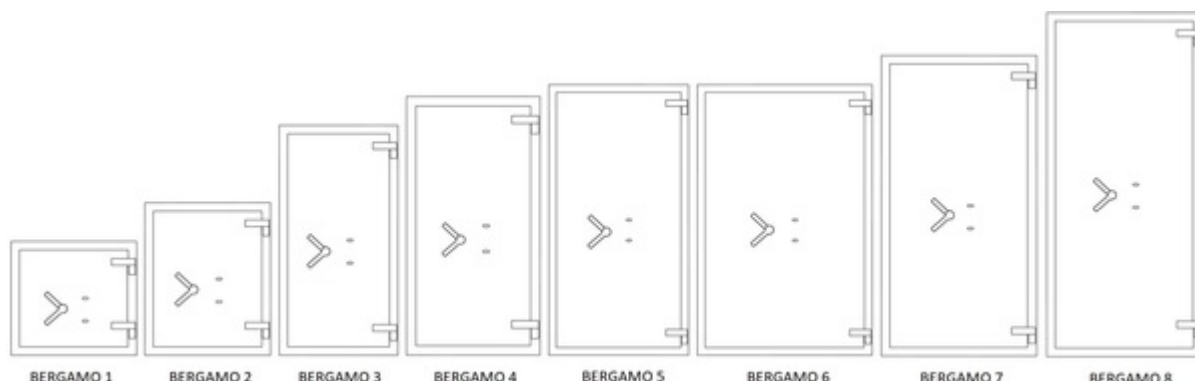

# Salvus Bergamo & Massa

Fleuron de la marque **Salvus** !

Les séries de **coffres-forts Salvus Bergamo** et **Salvus Massa** conçues pour offrir une excellente protection face aux risques de vol. Certifié et testé selon les normes européennes en classe 4 et 5.

Le **coffre-fort Salvus Massa 1** est le plus petit **coffre-fort** en classe 5

Résistance à l'effraction classe 4,5

Indication valeur du contenu classe 4 : € 75 000 cash ou € 150 000 objets

Indication valeur du contenu classe 5 : € 125 000 cash ou € 250 000 objets

- Testé et certifié par l'ECB.S conforme à la norme EN 1143-1, Grade IV et V
- Construction multi-parois du corps et de la porte replis d'un composite spécial offrant une résistance certifiée au feu comme à l'effraction
- Verrouillage trois directions par des pènes en acier massif
- Une barre d'accrochage sur toute la hauteur de la porte rend inopérante toute attaque sur les pivots.
- Serrure et mécanisme de verrouillage sont protégé par un blindage supplémentaire et des dispositifs de re-verrouillage. (délateurs)
- Equipées en standard de 2 serrures à clefs double panneton
- Tablettes réglables en hauteur
- Préparé en standard pour la fixation au sol.
- Couleur: gris anthracite