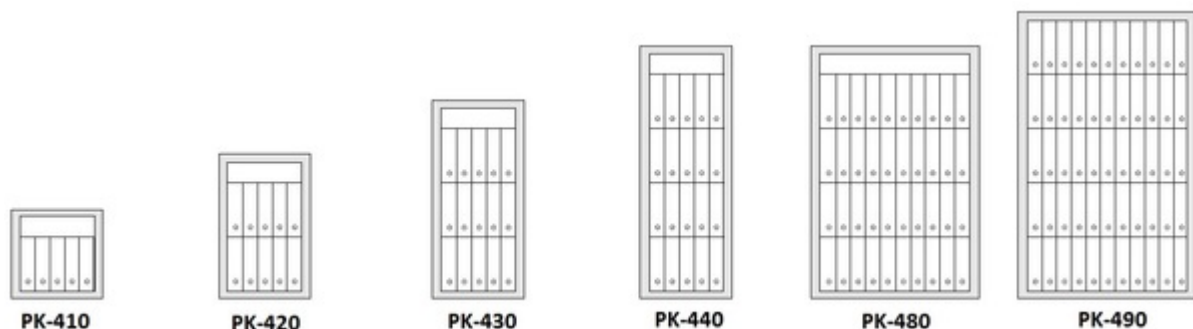

Kaso PK 400

Les **coffres** réfractaires **Kaso** de la série PK 400 ont subi avec succès de nombreux tests suivant la norme **NT 017 120 Paper**. La matière réfractaire est le fruit de longues années d'expérience et de recherches. Elle est composée d'une masse homogène répartie en épaisseur suffisante entre les parois.

Un mécanisme de verrouillage trois directions assurent la fermeture dans le cas d'incendie mais offrent également une résistance à l'effraction et accès non autorisé

Un large choix d'aménagements intérieurs flexibles vous permettant d'optimiser la capacité de stockage.

Résistance au feu 120 minutes pour papier
Résistance à l'effraction Security level S1
Valeur assurable Security level S1 : € 2 500

- Testé et certifié par l'ECB.S conforme à la norme EN 14 450 security level S1
- Testé ignifuge 120 minutes pour papier suivant NT fire 017 120 paper
- Construction multi-parois du corps et de la porte replis d'un matériau isolant.
- Verrouillage trois directions par des pènes en acier massif
- Une barre d'accrochage sur toute la hauteur de la porte rend inopérante toute attaque sur les pivots.
- Equipées en standard d'une serrure à clef double panneton
- Tablettes réglables en hauteur
- Préparé en standard pour la fixation au sol.
- Couleur: gris clair

ignifuge Kaso PK

Armoires

Résistance effraction classe S1 Ignifuge 120P

Modèle	Dimensions ext. (mm)			Dimensions int. (mm)			Volume (l)	Poids (kg)	Tablettes
	H	L	P	H	L	P			
PK410 S1	680	670	580	490	485	360	87 l	150 kg	1
PK420 S1	1030	670	580	840	485	360	149 l	205 kg	1
PK430 S1	1380	670	580	1190	485	360	211 l	260 kg	2
PK440 S1	1730	670	580	1450	485	360	273 l	315 kg	3
PK480 S1	1730	1160	580	1540	970	360	546 l	495 kg	3
PK490 S1	1980	1220	580	1790	1040	360	679 l	565 kg	4