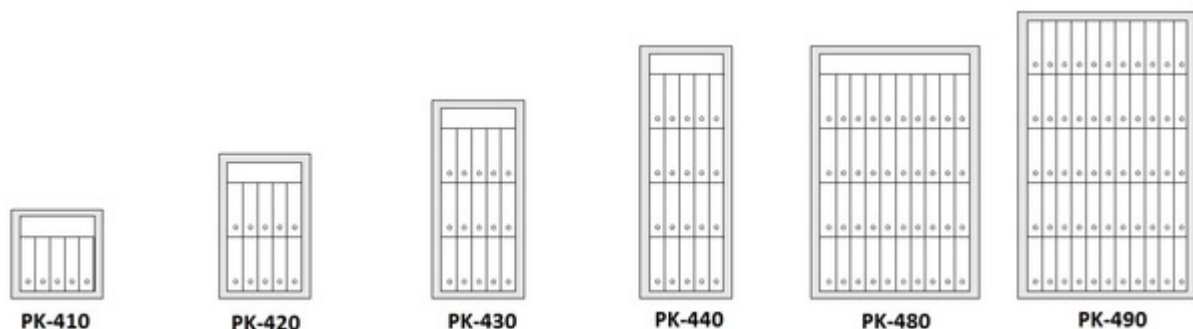

# Kaso PK 400

Les **coffres** réfractaires **Kaso** de la série PK 400 ont subi avec succès de nombreux tests suivant la norme **NT 017 120 Paper**. La matière réfractaire est le fruit de longues années d'expérience et de recherches. Elle est composée d'une masse homogène répartie en épaisseur suffisante entre les parois.

Un mécanisme de verrouillage trois directions assurent la fermeture dans le cas d'incendie mais offrent également une résistance à l'effraction et accès non autorisé

Un large choix d'aménagements intérieurs flexibles vous permettant d'optimiser la capacité de stockage.

Résistance au feu 120 minutes pour papier  
Résistance à l'effraction Security level S1  
Valeur assurable Security level S1 : € 2 500

- Testé et certifié par l'ECB.S conforme à la norme EN 14 450 security level S1
- Testé ignifuge 120 minutes pour papier suivant NT fire 017 120 paper
- Construction multi-parois du corps et de la porte replis d'un matériau isolant.
- Verrouillage trois directions par des pènes en acier massif
- Une barre d'accrochage sur toute la hauteur de la porte rend inopérante toute attaque sur les pivots.
- Equipées en standard d'une serrure à clef double panneton
- Tablettes réglables en hauteur
- Préparé en standard pour la fixation au sol.
- Couleur: gris clair

ignifuge Kaso PK

Armoires

**Résistance effraction classe S1 Ignifuge 120P**

Modèle	Dimensions ext. (mm)			Dimensions int. (mm)			Volume (l)	Poids (kg)	Tablettes
	H	L	P	H	L	P			
PK410 S1	680	670	580	490	485	360	87 l	150 kg	1
PK420 S1	1030	670	580	840	485	360	149 l	205 kg	1
PK430 S1	1380	670	580	1190	485	360	211 l	260 kg	2
PK440 S1	1730	670	580	1450	485	360	273 l	315 kg	3
PK480 S1	1730	1160	580	1540	970	360	546 l	495 kg	3
PK490 S1	1980	1220	580	1790	1040	360	679 l	565 kg	4