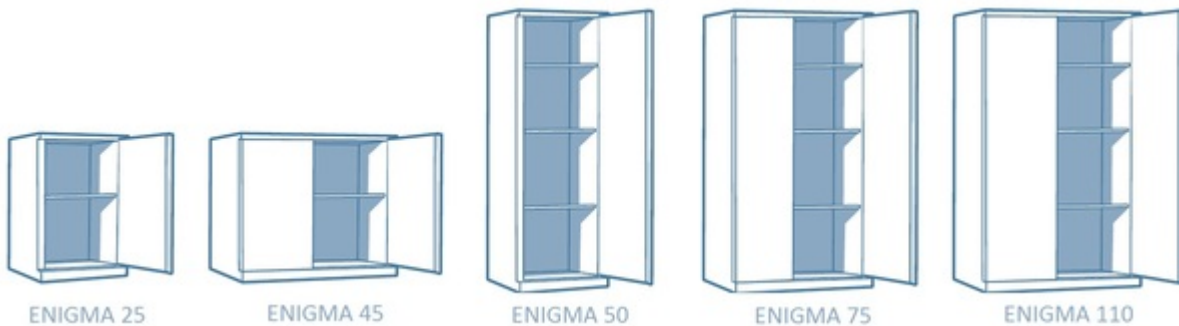

Fichet-Bauche Enigma

Fichet-Bauche Enigma offre une solution de protection contre l'indiscrétion. **Armoire forte** à portes double-paroi et blocage automatique. L'armoire forte Fichet Bauche Enigma est conçue pour stocker vos documents fréquemment consultés. Disponible en 5 volumes, avec 1 ou 2 portes, et possède une espace intérieur entièrement modulable pour s'adapter au mieux aux exigences de son utilisateur.

- Verrouillage quarte directions par pènes ellipses en acier
- Equipé en standard d'une serrure à clef Fichet-Bauche Mxb et serrure à code mécanique à trois compteurs.
- Tablettes réglables en hauteur
- Couleur: gris clair et bleu

sécurité Fichet Bauche Enigma

Armoire de

Modèle	Dimensions ext. (mm)			Dimensions int. (mm)			Volume (l)	Poids (kg)	Tablettes
	H	L	P	H	L	P			
25	1050	655	500	910	629	428	250 l	85 kg	1
45	1050	1150	500	910	1124	428	440 l	120 kg	1
50	1970	655	500	1830	629	428	500 l	140 kg	3
75	1970	1000	500	1830	974	428	750 l	186 kg	3
110	1970	1150	600	1830	1124	528	1100 l	200 kg	3