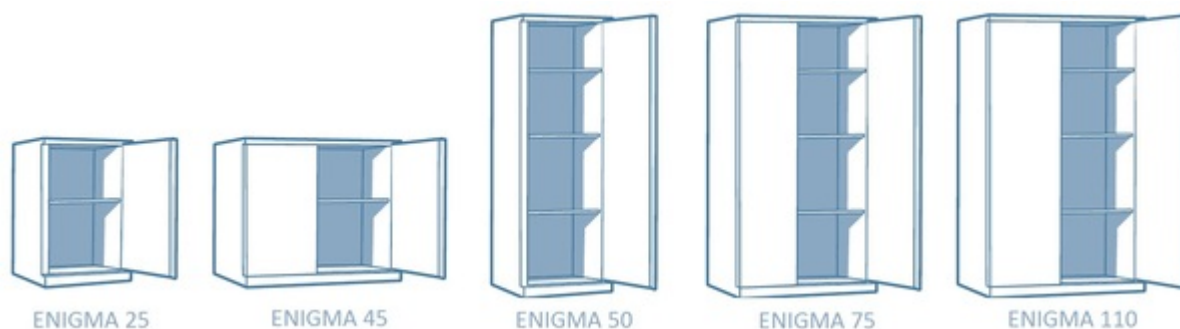

# Fichet-Bauche Enigma

**Fichet-Bauche** Enigma offre une solution de protection contre l'indiscrétion. **Armoire forte** à portes double-paroi et blocage automatique. L'armoire forte Fichet Bauche Enigma est conçue pour stocker vos documents fréquemment consultés. Disponible en 5 volumes, avec 1 ou 2 portes, et possède une espace intérieur entièrement modulable pour s'adapter au mieux aux exigences de son utilisateur.

- Verrouillage quarte directions par pènes ellipses en acier
- Equipé en standard d'une serrure à clef Fichet-Bauche Mxb et serrure à code mécanique à trois compteurs.
- Tablettes réglables en hauteur
- Couleur: gris clair et bleu

sécurité Fichet Bauche Enigma

Armoire de

Modèle	Dimensions ext. (mm)			Dimensions int. (mm)			Volume (l)	Poids (kg)	Tablettes
	H	L	P	H	L	P			
25	1050	655	500	910	629	428	250 l	85 kg	1
45	1050	1150	500	910	1124	428	440 l	120 kg	1
50	1970	655	500	1830	629	428	500 l	140 kg	3
75	1970	1000	500	1830	974	428	750 l	186 kg	3
110	1970	1150	600	1830	1124	528	1100 l	200 kg	3