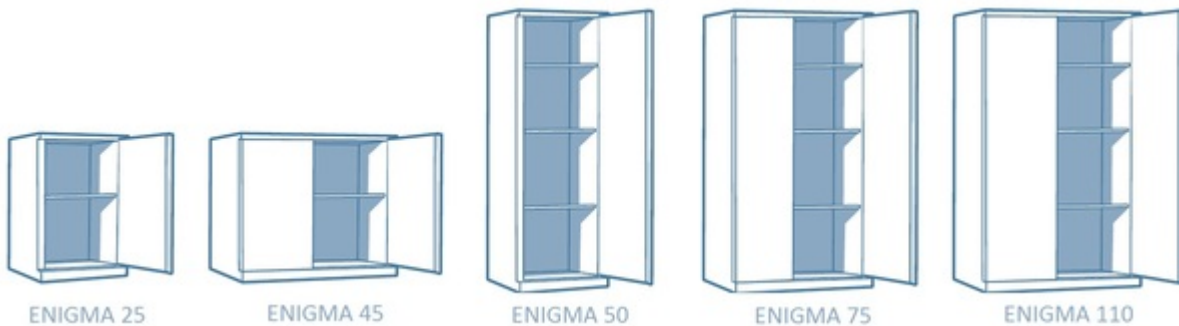

Fichet-Bauche Enigma

Fichet-Bauche Enigma offre une solution de protection contre l'indiscrétion. **Armoire forte** à portes double-paroi et blocage automatique L'armoire forte Fichet Bauche Enigma est conçue pour stocker vos documents fréquemment consultés. Disponible en 5 volumes, avec 1 ou 2 portes, et possède une espace intérieur entièrement modulable pour s'adapter au mieux aux exigences de son utilisateur.

- Verrouillage quarte directions par pènes ellipses en acier
- Equipé en standard d'une serrure à clef Fichet-Bauche Mxb et serrure à code mécanique à trois compteurs.
- Tablettes réglables en hauteur
- Couleur: gris clair et bleu

sécurité Fichet Bauche Enigma

Armoire de

Modèle	Dimensions ext. (mm)			Dimensions int. (mm)			Volume (l)	Poids (kg)	Tablettes
	H	L	P	H	L	P			
25	1050	655	500	910	629	428	250 l	85 kg	1
45	1050	1150	500	910	1124	428	440 l	120 kg	1
50	1970	655	500	1830	629	428	500 l	140 kg	3
75	1970	1000	500	1830	974	428	750 l	186 kg	3
110	1970	1150	600	1830	1124	528	1100 l	200 kg	3