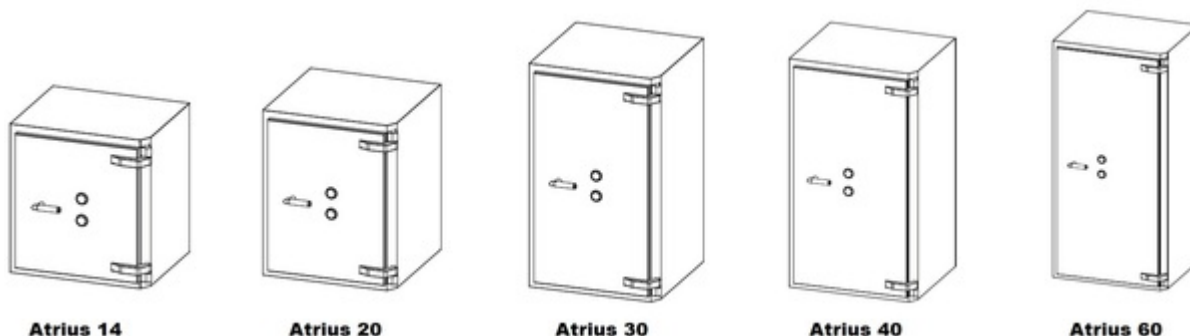

Resistance à l'effraction Classe 4, 5

Indication valeur du contenu classe 4 : € 75 000 cash ou € 150 000 objets

Indication valeur du contenu classe 5 : € 125 000 cash ou € 250 000 objets

- Testé par CNPP et certifié par l'ECB.S conforme à la norme européenne EN1143-1, Grades IV et V
- Portes et parois contiennent le matériau composite Fichet-Bauche GRAD-X, enserré dans une enveloppe d'acier. Cet ensemble de résistance très élevé a été conçu pour résister à les effets de toutes les attaques thermiques ou mécaniques.
- Verrouillage trois directions par des pènes en acier massif
- Une barre d'accrochage sur toute la hauteur de la porte rend inopérante toute attaque sur les pivots.
- Serrure et mécanisme de verrouillage sont protégé par des blindages supplémentaires et des dispositifs de re-verrouillage. (délateurs)
- Equipées en standard d'une serrure à clef Fichet-Bauche MxB et serrure à code mécanique Moneo.
- Tablettes réglables en hauteur
- Préparé en standard pour la fixation au sol.
- Couleur: gris perle

## Résistance effraction classe 4

Modèle	Dimensions ext. (mm)			Dimensions int. (mm)			Volume (l)	Poids (kg)	Tablettes
	H	L	P	H	L	P			
IV-14	790	730	640	620	560	400	139 l	603 kg	2
IV-20	920	730	740	750	560	500	210 l	760 kg	3
IV-30	1270	730	740	1100	560	500	308 l	985 kg	4
IV-40	1470	810	740	1300	640	500	416 l	1201 kg	4
IV-60	1850	880	740	1680	710	500	596 l	1558 kg	5

## Résistance effraction classe 5

Modèle	Dimensions ext. (mm)			Dimensions int. (mm)			Volume (l)	Poids (kg)	Tablettes
	H	L	P	H	L	P			
V-14	790	730	640	620	560	400	139 l	609 kg	2
V-20	920	730	740	750	560	500	210 l	767 kg	3
V-30	1270	730	740	1100	560	500	308 l	999 kg	4
V-40	1470	810	740	1300	640	500	415 l	1217 kg	4
V-60	1850	880	740	1680	710	500	596 l	1575 kg	5