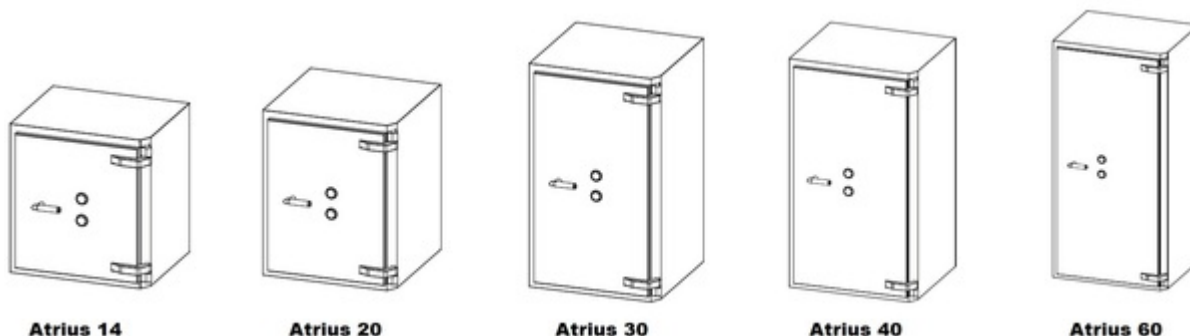

Resistance à l'effraction Classe 4, 5

Indication valeur du contenu classe 4 : € 75 000 cash ou € 150 000 objets

Indication valeur du contenu classe 5 : € 125 000 cash ou € 250 000 objets

- Testé par CNPP et certifié par l'ECB.S conforme à la norme européenne EN1143-1, Grades IV et V
- Portes et parois contiennent le matériau composite Fichet-Bauché GRAD-X, enserré dans une enveloppe d'acier. Cet ensemble de résistance très élevé a été conçu pour résister à les effets de toutes les attaques thermiques ou mécaniques.
- Verrouillage trois directions par des pènes en acier massif
- Une barre d'accrochage sur toute la hauteur de la porte rend inopérante toute attaque sur les pivots.
- Serrure et mécanisme de verrouillage sont protégé par des blindages supplémentaires et des dispositifs de re-verrouillage. (délateurs)
- Equipées en standard d'une serrure à clef Fichet-Bauché MxB et serrure à code mécanique Moneo.
- Tablettes réglables en hauteur
- Préparé en standard pour la fixation au sol.
- Couleur: gris perle

Modèle	Dimensions ext. (mm)			Dimensions int. (mm)			Volume (l)	Poids (kg)	Tablettes
	H	L	P	H	L	P			
IV-14	790	730	640	620	560	400	139 l	603 kg	2
IV-20	920	730	740	750	560	500	210 l	760 kg	3
IV-30	1270	730	740	1100	560	500	308 l	985 kg	4
IV-40	1470	810	740	1300	640	500	416 l	1201 kg	4
IV-60	1850	880	740	1680	710	500	596 l	1558 kg	5

Résistance effraction classe 5

Modèle	Dimensions ext. (mm)			Dimensions int. (mm)			Volume (l)	Poids (kg)	Tablettes
	H	L	P	H	L	P			
V-14	790	730	640	620	560	400	139 l	609 kg	2
V-20	920	730	740	750	560	500	210 l	767 kg	3
V-30	1270	730	740	1100	560	500	308 l	999 kg	4
V-40	1470	810	740	1300	640	500	415 l	1217 kg	4
V-60	1850	880	740	1680	710	500	596 l	1575 kg	5