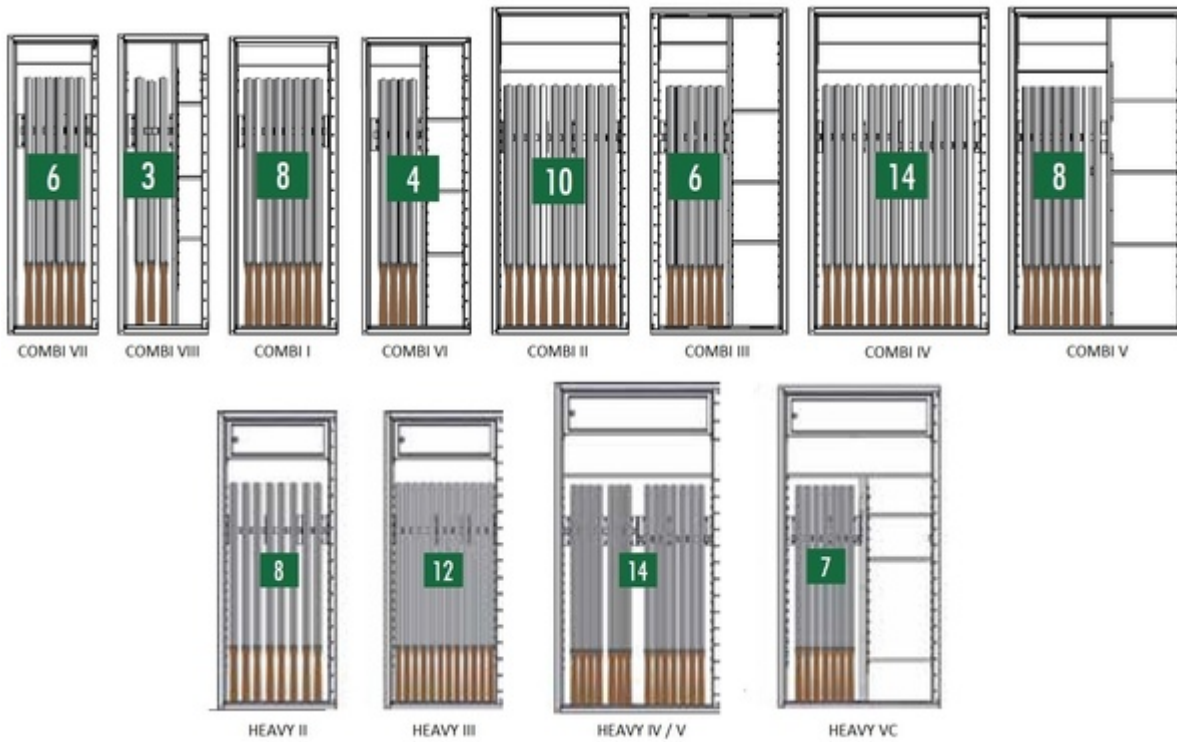

# Coffre à armes ATB GS Combi

**Atelier Boonen** <sup>SPRL</sup>  
COFFRES FORTS & ARMOIRES FORTES

Coffre-fort à armes certifié classe 1 existe en 13 modèles.

Les modèles HEAVY sont équipés en standard avec un compartiment interne, ferment à clef.

En option un compartiment interne est également possible pour les modèles Combi VII, Combi I, Combi II et Combi IV.

Resistance à l'effraction Classe 1

Indication valeur du contenu classe 1 : € 10 000 cash ou € 20 000 objets

- Testé et certifié par l'ECB.S conforme à la norme européenne EN1143-1, Grade I
- Verrouillage trois directions par des pènes en acier massif.
- Une barre d'accrochage sur toute la hauteur de la porte rend inopérante toute attaque sur les pivots.
- Equipées en standard d'une serrure à clef double panneton.
- Préparé en standard pour la fixation au sol.
- Couleur: gris RAL 7024

### Résistance effraction classe 1

Modèle	Dimensions ext. (mm)			Dimensions int. (mm)			Volume (l)	Poids (kg)	Tablettes	Fusils
	H	L	P	H	L	P				
Combi VII	1400	400	420	1320	311	305	0 l	148 kg	0	6
Combi VIII	1400	400	420	1320	311	305	0 l	156 kg	3	3
Combi I	1400	500	420	1320	411	305	0 l	168 kg	0	8
Combi VI	1400	500	420	1320	411	305	0 l	177 kg	4	4
Combi II	1550	650	420	1470	561	305	0 l	219 kg	0	10
Combi III	1550	650	420	1470	561	305	0 l	228 kg	5	6
Combi IV	1550	850	420	1470	761	305	0 l	303 kg	1	14
Combi V	1550	850	420	1470	761	305	0 l	308 kg	5	8