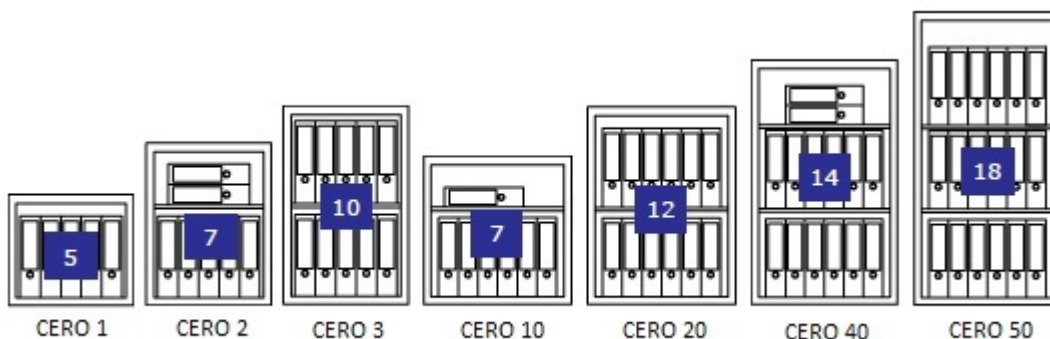

Coffres-Forts ignifuge avec une résistance à l'effraction classe 0

Resistance au feu 30 minutes pour papier

Resistance à l'effraction classe 0

Indication valeur du contenu classe 0 : € 7 000 cash ou € 14 000 objets

- Testé par VdS et certifié par l'ECB.S conforme à la norme européenne EN1143-1, Grade 0
- Ignifuge 30 minutes pour papier suivant EN 15659 LFS 30P
- Construction multi-parois du corps et de la porte.
- Verrouillage par des pêne total en acier.
- Une barre d'accrochage sur toute la hauteur de la porte rend inopérante toute attaque sur les pivots.
- Serrure et mécanisme de verrouillage sont protégé par des blindages supplémentaires et un dispositif de re-verrouillage. (délateurs)
- Équipées d'une serrure à clef double panneton
- Tablettes réglables en hauteur
- Préparé en standard pour la fixation au sol et mur.
- Couleur: gris RAL7024

ATB CERO

Résistance effraction classe 0 Ignifuge 30P

Modèle	Dimensions ext. (mm)			Dimensions int. (mm)			Volume (l)	Poids (kg)	Tablettes
	H	L	P	H	L	P			
CERO 1	435	490	430	370	418	295	45 l	118 kg	1
CERO 2	635	490	430	570	418	295	70 l	154 kg	1
CERO 3	800	490	430	735	418	295	90 l	185 kg	2
CERO 10	600	600	500	535	528	365	103 l	190 kg	1
CERO 20	800	600	500	735	528	365	141 l	230 kg	2
CERO 40	1000	600	500	935	528	365	180 l	310 kg	2
CERO 50	1200	600	500	1135	528	365	218 l	330 kg	2