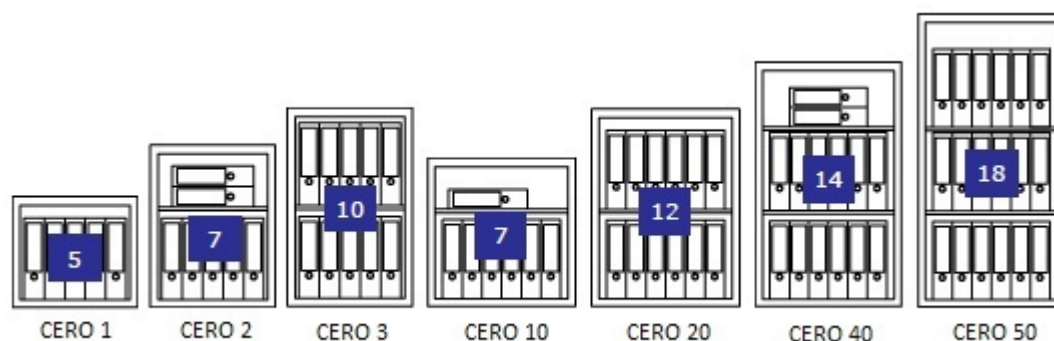

Coffres-Forts ignifuge avec une résistance à l'effraction classe 0

Resistance au feu 30 minutes pour papier

Resistance à l'effraction classe 0

Indication valeur du contenu classe 0 : € 7 000 cash ou € 14 000 objets

- Testé par VdS et certifié par l'ECB.S conforme à la norme européenne EN1143-1, Grade 0
- Ignifuge 30 minutes pour papier suivant EN 15659 LFS 30P
- Construction multi-parois du corps et de la porte.
- Verrouillage par des pêne total en acier.
- Une barre d'accrochage sur toute la hauteur de la porte rend inopérante toute attaque sur les pivots.
- Serrure et mécanisme de verrouillage sont protégé par des blindages supplémentaires et un dispositif de re-verrouillage. (délateurs)
- Équipées d'une serrure à clef double panneton
- Tablettes réglables en hauteur
- Préparé en standard pour la fixation au sol et mur.
- Couleur: gris RAL7024

CERO 1

CERO 2

CERO 3

CERO 10

CERO 20

CERO 40

CERO 50

ATB CERO

Résistance effraction classe 0 Ignifuge 30P

Modèle	Dimensions ext. (mm)			Dimensions int. (mm)			Volume (l)	Poids (kg)	Tablettes
	H	L	P	H	L	P			
CERO 1	435	490	430	370	418	295	45 l	118 kg	1
CERO 2	635	490	430	570	418	295	70 l	154 kg	1
CERO 3	800	490	430	735	418	295	90 l	185 kg	2
CERO 10	600	600	500	535	528	365	103 l	190 kg	1
CERO 20	800	600	500	735	528	365	141 l	230 kg	2
CERO 40	1000	600	500	935	528	365	180 l	310 kg	2
CERO 50	1200	600	500	1135	528	365	218 l	330 kg	2