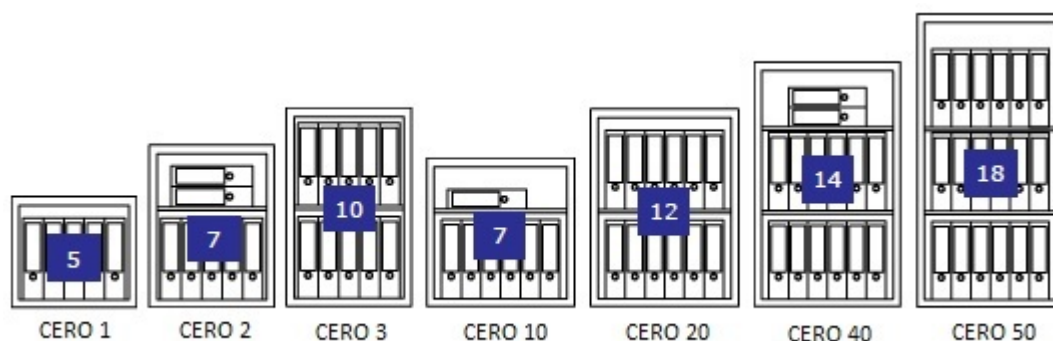

Coffres-Forts ignifuge avec une résistance à l'effraction classe 0

Resistance au feu 30 minutes pour papier

Resistance à l'effraction classe 0

Indication valeur du contenu classe 0 : € 7 000 cash ou € 14 000 objets

- Testé par VdS et certifié par l'ECB.S conforme à la norme européenne EN1143-1, Grade 0
- Ignifuge 30 minutes pour papier suivant EN 15659 LFS 30P
- Construction multi-parois du corps et de la porte.
- Verrouillage par des pêne total en acier.
- Une barre d'accrochage sur toute la hauteur de la porte rend inopérante toute attaque sur les pivots.
- Serrure et mécanisme de verrouillage sont protégé par des blindages supplémentaires et un dispositif de re-verrouillage. (délateurs)
- Équipées d'une serrure à clef double panneton
- Tablettes réglables en hauteur
- Préparé en standard pour la fixation au sol et mur.
- Couleur: gris RAL7024

ATB CERO

Résistance effraction classe 0 Ignifuge 30P

Modèle	Dimensions ext. (mm)			Dimensions int. (mm)			Volume (l)	Poids (kg)	Tablettes
	H	L	P	H	L	P			
CERO 1	435	490	430	370	418	295	45 l	118 kg	1
CERO 2	635	490	430	570	418	295	70 l	154 kg	1
CERO 3	800	490	430	735	418	295	90 l	185 kg	2
CERO 10	600	600	500	535	528	365	103 l	190 kg	1
CERO 20	800	600	500	735	528	365	141 l	230 kg	2
CERO 40	1000	600	500	935	528	365	180 l	310 kg	2
CERO 50	1200	600	500	1135	528	365	218 l	330 kg	2